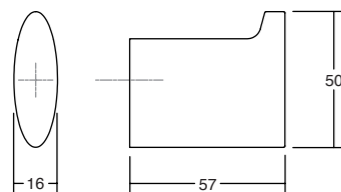

7002 **TAKK** ZAMAK Design: Alexis Vivet

Fixation with screw
Fijación con tornillo