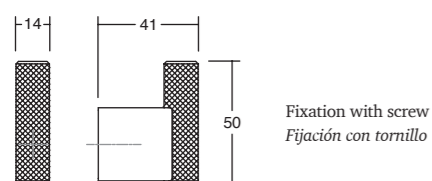

7009 **GRAF** ALUMINIUM Design: Viefie®

Fixation with screw
Fijación con tornillo

L24	L291	L30	↓	📦
Stainless steel look Inox look	Brushed dark brass Latón oscuro cepillado	Brushed black Negro cepillado	1	12
7009014L24	7009014L291	7009014L30	1	12