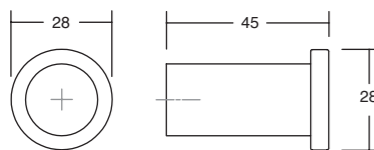

7016 **ROUND** ALUMINIUM Design: Balutto Associati

Fixation with screw
Fijación con tornillo

L291 Brushed dark brass <i>Latón oscuro cepillado</i>	L30 Brushed black <i>negro cepillado</i>	↓
7016028L291	7016028L30	1 12