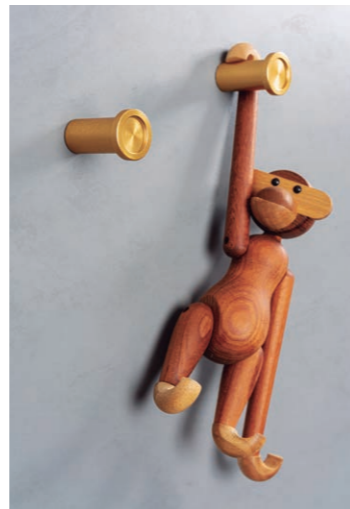

7016 **ROUND** ALUMINIUM Design: Balutto Associati

Fixation with screw
Fijación con tornillo

L291 Brushed dark brass <i>Latón oscuro cepillado</i>	L30 Brushed black <i>negro cepillado</i>	↓
7016028L291	7016028L30	1 12