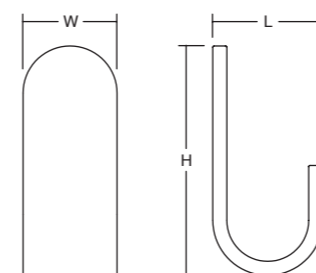

7011 **TOK** ALUMINIUM Design: Viefie®