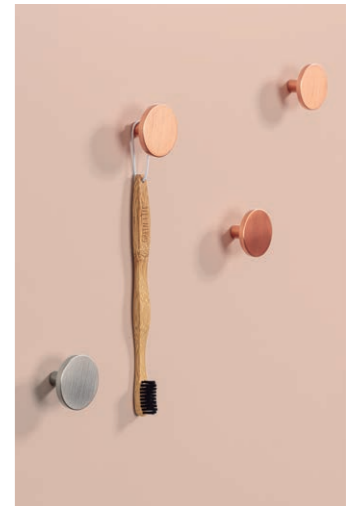

7017 **COMO** ZAMAK Design: Viefef®

Fixation with screw
Fijación con tornillo

01 Polished chrome <i>Cromo brillo</i>	03 Polished black nickel <i>Níquel negro brillo</i>	06 Polished copper <i>Cobre brillo</i>	07 Polished brass <i>Latón brillo</i>	11 Matt chrome <i>Cromo mate</i>	23 Brushed nickel <i>Níquel cepillado</i>	26 Brushed copper <i>Cobre cepillado</i>	28 Brushed gold <i>Oro cepillado</i>	M1 Matt white <i>Blanco mate</i>	M2 Matt black <i>Negro mate</i>	↓
7017041Z01	7017041Z03	7017041Z06	7017041Z07	7017041Z11	7017041Z23	7017041Z26	7017041Z28	7017041ZM1	7017041ZM2	1 12