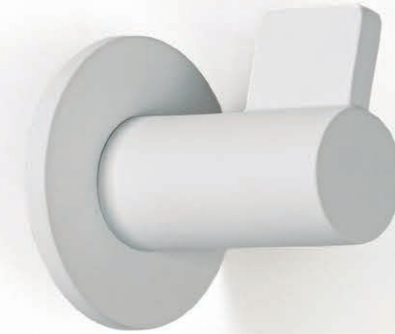

Finishes
Acabados

Polished chrome
Cromo brillo

Matt white
Blanco mate

Matt black
Negro mate

Fixation with screws or adhesive
Fijación con tornillos o adhesivo

Technical info on page 45
Info técnica en pág 45