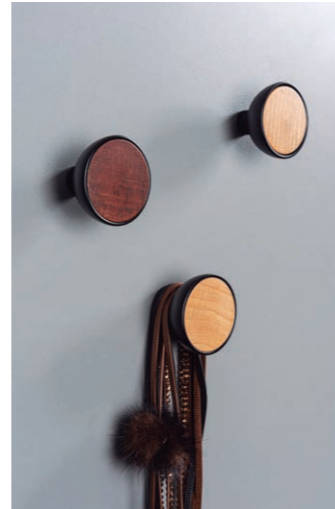

7014 **DIABOLO** ALUMINIUM Design: Frank Person

Fixation with screw
Fijación con tornillo

L24 Stainless steel look <i>Inox look</i>	L291 Brushed dark brass <i>Latón oscuro cepillado</i>	L30 Brushed black <i>Negro cepillado</i>	L31 Brushed grey <i>Gris cepillado</i>	↓
7014021L24	7014021L291	7014021L30	7014021L31	1 12

7017 **COMO** ZAMAK Design: Viefef®

Fixation with screw
Fijación con tornillo

01 Polished chrome <i>Cromo brillo</i>	03 Polished black nickel <i>Níquel negro brillo</i>	06 Polished copper <i>Cobre brillo</i>	07 Polished brass <i>Latón brillo</i>	11 Matt chrome <i>Cromo mate</i>	23 Brushed nickel <i>Níquel cepillado</i>	26 Brushed copper <i>Cobre cepillado</i>	28 Brushed gold <i>Oro cepillado</i>	M1 Matt white <i>Blanco mate</i>	M2 Matt black <i>Negro mate</i>	↓
7017041Z01	7017041Z03	7017041Z06	7017041Z07	7017041Z11	7017041Z23	7017041Z26	7017041Z28	7017041ZM1	7017041ZM2	1 12

7015 **BOL** ZAMAK/WOOD Design: Balutto Associati

Fixation with screw
Fijación con tornillo

LM2+W22 Matt black + Sapelly <i>Negro mate + Sapelly</i>	LM2+W23 Matt black + Beech <i>Negro mate + Haya</i>	LM2+WM1 Matt black + Matt white lacquered <i>Negro mate + Lacado blanco mate</i>	∅	H	↓
7015045NM222	7015045NM223	7015045NM2M1	45	31,2	1 12

7016 **ROUND** ALUMINIUM Design: Balutto Associati

Fixation with screw
Fijación con tornillo

L291 Brushed dark brass <i>Latón oscuro cepillado</i>	L30 Brushed black <i>negro cepillado</i>	↓
7016028L291	7016028L30	1 12