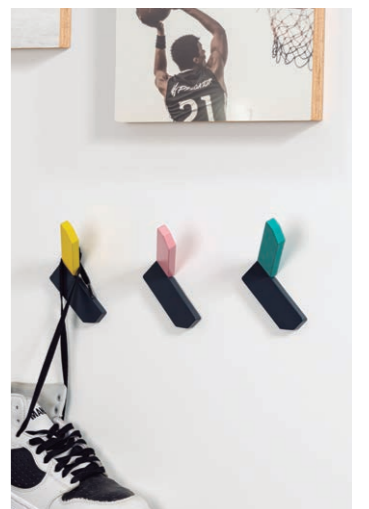

ZM24+ZM51	ZM24+ZM81	ZM24+ZM71	ZM24+ZM25	ZM24+ZM1	ZM24+ZM2	↓	☐
Anthracite grey + Yellow	Anthracite grey + Blue turquoise	Anthracite grey + Pink	Anthracite grey + Moss grey	Anthracite grey + Matt white	Anthracite grey + Matt black		
Gris antracita + Amarillo	Gris antracita + Azul turquesa	Gris antracita + Rosa	Gris antracita + Gris musgo	Gris antracita + Blanco mate	Gris antracita + Negro mate		
7005030ZM2451	7005030ZM2481	7005030ZM2471	7005030ZM2425	7005030ZM24M1	7005030ZM24M2	2	6