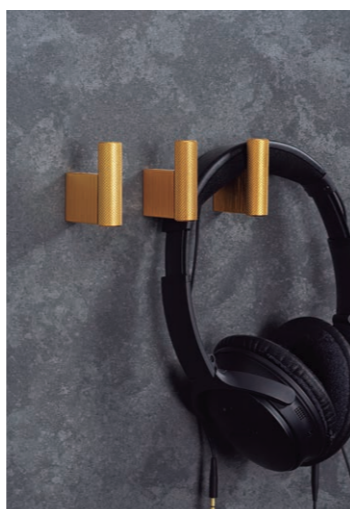

7007 **ORBIT** ZAMAK Design: Sung Sook Kim

Fixation with screw
Fijación con tornillo

ZM2+Z26	ZM2+Z28	↓	📦
Matt black + Brushed copper Negro mate + Cobre cepillado	Matt black + brushed gold Negro mate + Oro cepillado	1	6
7007045ZM226	7007045ZM228	1	6
7007075ZM226	7007075ZM228	1	6

7010 **FIN** ZAMAK Design: Viefie®

Fixation with screw or adhesive
Fijación con tornillo o adhesivo

Z01	ZM1	ZM2	↓	📦
Polished chrome Cromo brillo	Matt white Blanco mate	Matt black Negro mate	1	12
7010050Z01	7010050ZM1	7010050ZM2	1	12

7008 **SWITCH** WOOD Design: Viefie®

Fixation with adhesive
Fijación con adhesivo

W16	W17	WM1	WM2	↓	📦
Oak Roble	Walnut Nogal	Matt white lacquered Lacado blanco mate	Matt black lacquered Lacado negro mate	1	12
7008040W16	7008040W17	7008040WM1	7008040WM2	1	12

7011 **TOK** ALUMINIUM Design: Viefie®

Fixation with adhesive
Fijación con adhesivo

LM1	LM2	LM25	LM51	LM71	LM81	W	H	L	↓	📦
Matt white Blanco mate	Matt black Negro mate	Moss grey Gris musgo	Yellow Amarillo	Pink Rosa	Blue turquoise Azul turquesa	40	100	47	-	6
7011040LM1	7011040LM2	7011040LM25	7011040LM51	7011040LM71	7011040LM81	25	65	30	-	12

7009 **GRAF** ALUMINIUM Design: Viefie®

Fixation with screw
Fijación con tornillo

L24	L291	L30	↓	📦
Stainless steel look Inox look	Brushed dark brass Latón oscuro cepillado	Brushed black Negro cepillado	1	12
7009014L24	7009014L291	7009014L30	1	12

7012 **TIK** ALUMINIUM Design: Viefie®

Fixation with adhesive
Fijación con adhesivo

LM1	LM2	LM25	LM51	LM71	LM81	W	L	H	↓	📦
Matt white Blanco mate	Matt black Negro mate	Moss grey Gris musgo	Yellow Amarillo	Pink Rosa	Blue turquoise Azul turquesa	40	125	47	-	6
7012040LM1	7012040LM2	7012040LM25	7012040LM51	7012040LM71	7012040LM81	25	80	30	-	12