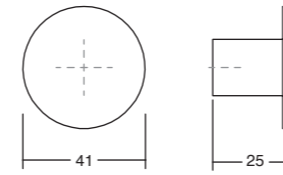

7017 **COMO** ZAMAK Design: Viefef®