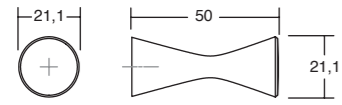

7014 **DIABOLO** ALUMINIUM Design: Frank Person

Fixation with screw
Fijación con tornillo

L24 Stainless steel look <i>Inox look</i>	L291 Brushed dark brass <i>Latón oscuro cepillado</i>	L30 Brushed black <i>Negro cepillado</i>	L31 Brushed grey <i>Gris cepillado</i>	↓
7014021L24	7014021L291	7014021L30	7014021L31	1 12