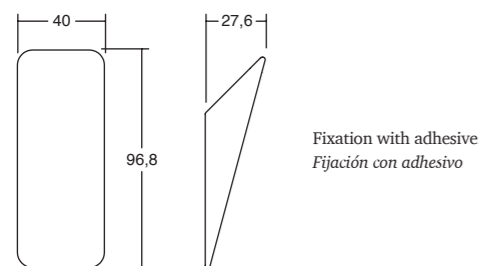

7008 **SWITCH** WOOD Design: Viefie®

Fixation with adhesive
Fijación con adhesivo

W16	W17	WM1	WM2	↓	📦
Oak Roble	Walnut Nogal	Matt white lacquered Lacado blanco mate	Matt black lacquered Lacado negro mate	1	12
7008040W16	7008040W17	7008040WM1	7008040WM2	1	12