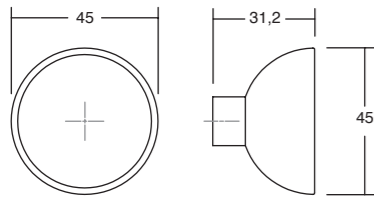

7015 **BOL** ZAMAK/WOOD Design: Balutto Associati

Fixation with screw
Fijación con tornillo

LM2+W22 Matt black + Sapelly <i>Negro mate + Sapelly</i>	LM2+W23 Matt black + Beech <i>Negro mate + Haya</i>	LM2+WM1 Matt black + Matt white lacquered <i>Negro mate + Lacado blanco mate</i>	∅	H	↓
7015045NM222	7015045NM223	7015045NM2M1	45	31,2	1 12