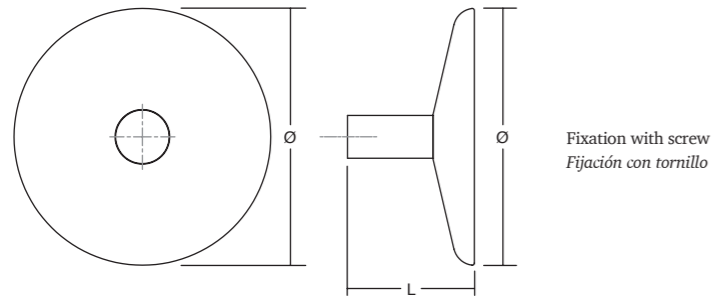

Referencias
Tallas
Medidas
Acabados
Dibujos técnicos

Referències
Talles
Mides
Acabats
Dibuixos tècnics

7001 **ZOOT** ALUMINIUM/WOOD Design: Alexis Vivet

Fixation with screw
Fijación con tornillo

7003 **FLOID** ZAMAK Design: Frank Person