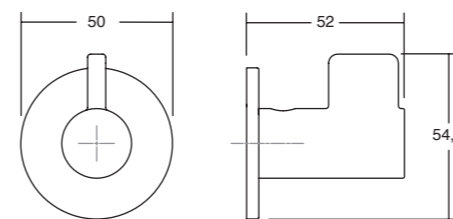

7010 **FIN** ZAMAK Design: Viefie®

Fixation with screw or adhesive
Fijación con tornillo o adhesivo

Z01	ZM1	ZM2	↓	📦
Polished chrome Cromo brillo	Matt white Blanco mate	Matt black Negro mate	1	12
7010050Z01	7010050ZM1	7010050ZM2	1	12