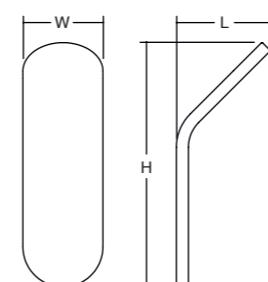

7012 **TIK** ALUMINIUM Design: Viefie®