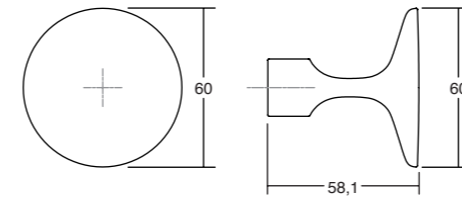

Referencias
Tallas
Medidas
Acabados
Dibujos técnicos

Referències
Talles
Mides
Acabats
Dibuixos tècnics

7001 **ZOOT** ALUMINIUM/WOOD Design: Alexis Vivet

Fixation with screw
Fijación con tornillo

7003 **FLOID** ZAMAK Design: Frank Person