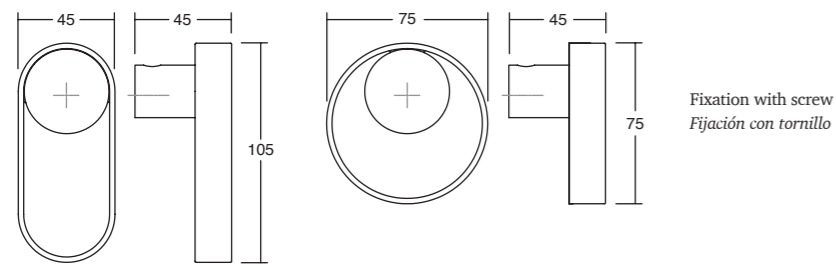

7007 **ORBIT** ZAMAK Design: Sung Sook Kim

Fixation with screw
Fijación con tornillo

ZM2+Z26	ZM2+Z28	↓	📦
Matt black + Brushed copper Negro mate + Cobre cepillado	Matt black + brushed gold Negro mate + Oro cepillado	1	6
7007045ZM226	7007045ZM228	1	6
7007075ZM226	7007075ZM228	1	6