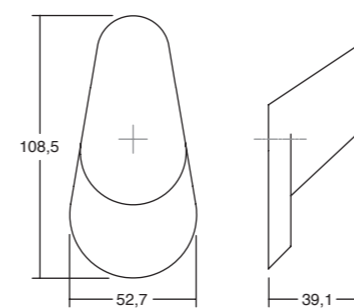

7004 **CREST** ZAMAK Design: Alexis Vivet

Fixation with screw
Fijación con tornillo