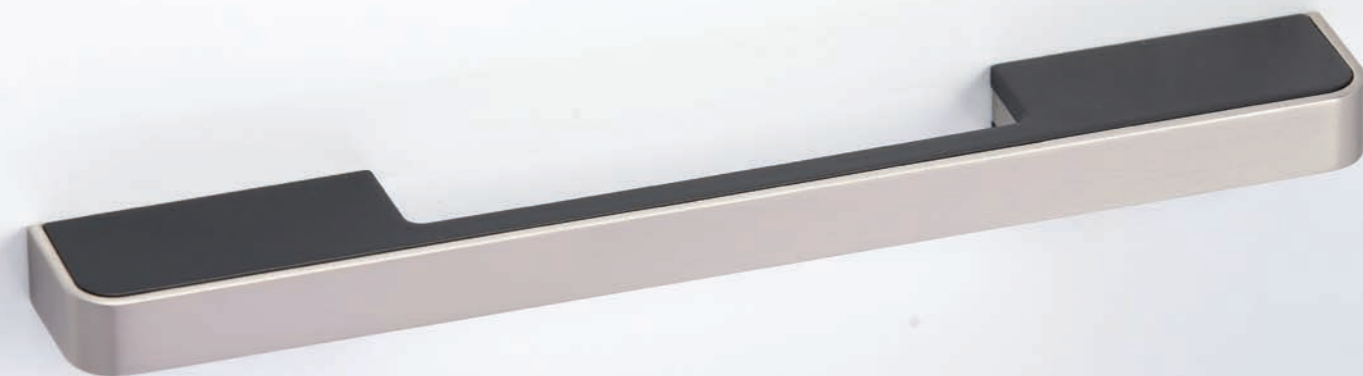

Finishes
Acabados

Brushed nickel + Matt white
Níquel cepillado + Blanco mate

Brushed nickel + Matt black
Níquel cepillado + Negro mate

217 mm

160 mm

Technical info on page 250
Info técnica en pág 250