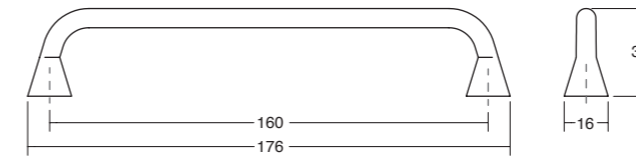

0457 **BACKK** ZAMAK

Design: Alexis Vivet

**NEW!**

M22	C1	C2	L	↓	☐
Textured black <i>Negro texturizado</i>					
0457096ZM22	96	-	116	2	25
0457192ZM22	192	160	212	4	25

0447 **BELLA** ZAMAK

Design: Balutto Associati Design