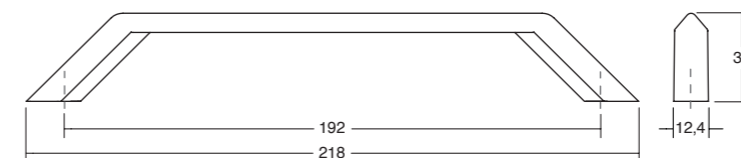

23	617	M2	↓	☐
Brushed nickel <i>Níquel cepillado</i>	Graphite grey <i>Gris grafito</i>	Matt black <i>Negro mate</i>		
0451192Z23	0451192Z617	0451192ZM2	2	25