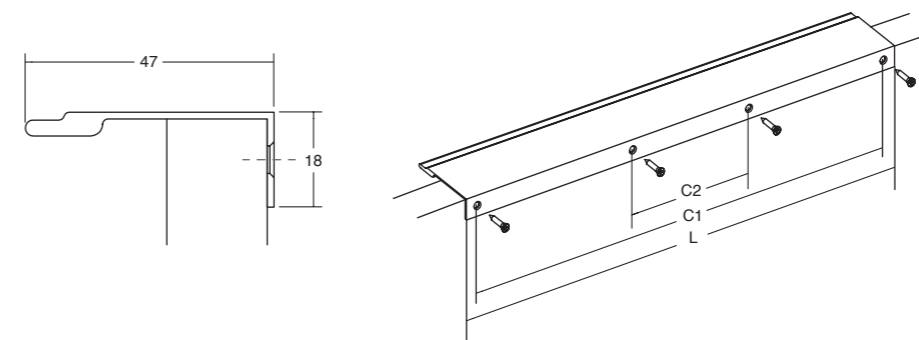

0465 **STRATT**

ALUMINIUM Design: Alexis Vivet

04	09	24	C1	C2	L	↓	⊞
Anodized matt <i>Anodizado mate</i>	Matt black <i>Negro mate</i>	Stainless steel look <i>Inox look</i>					
0465032L04	0465032L09	0465032L24	32	-	50	2	25
0465128L04	0465128L09	0465128L24	128	-	150	2	25
0465192L04	0465192L09	0465192L24	192	-	250	2	25
04651056L04	04651056L09	04651056L24	1056	416	1100	4	15