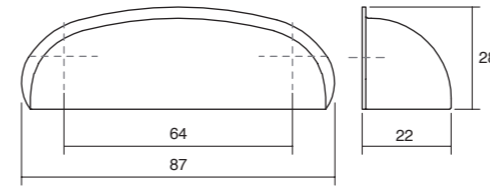

0391 **AURA** ZAMAK Design: Viefe®

66	612	
Antique copper	Antique silver	↓
Cobre antiguo	Plata antigua	↓
0391064Z66	0391064Z612	2 25