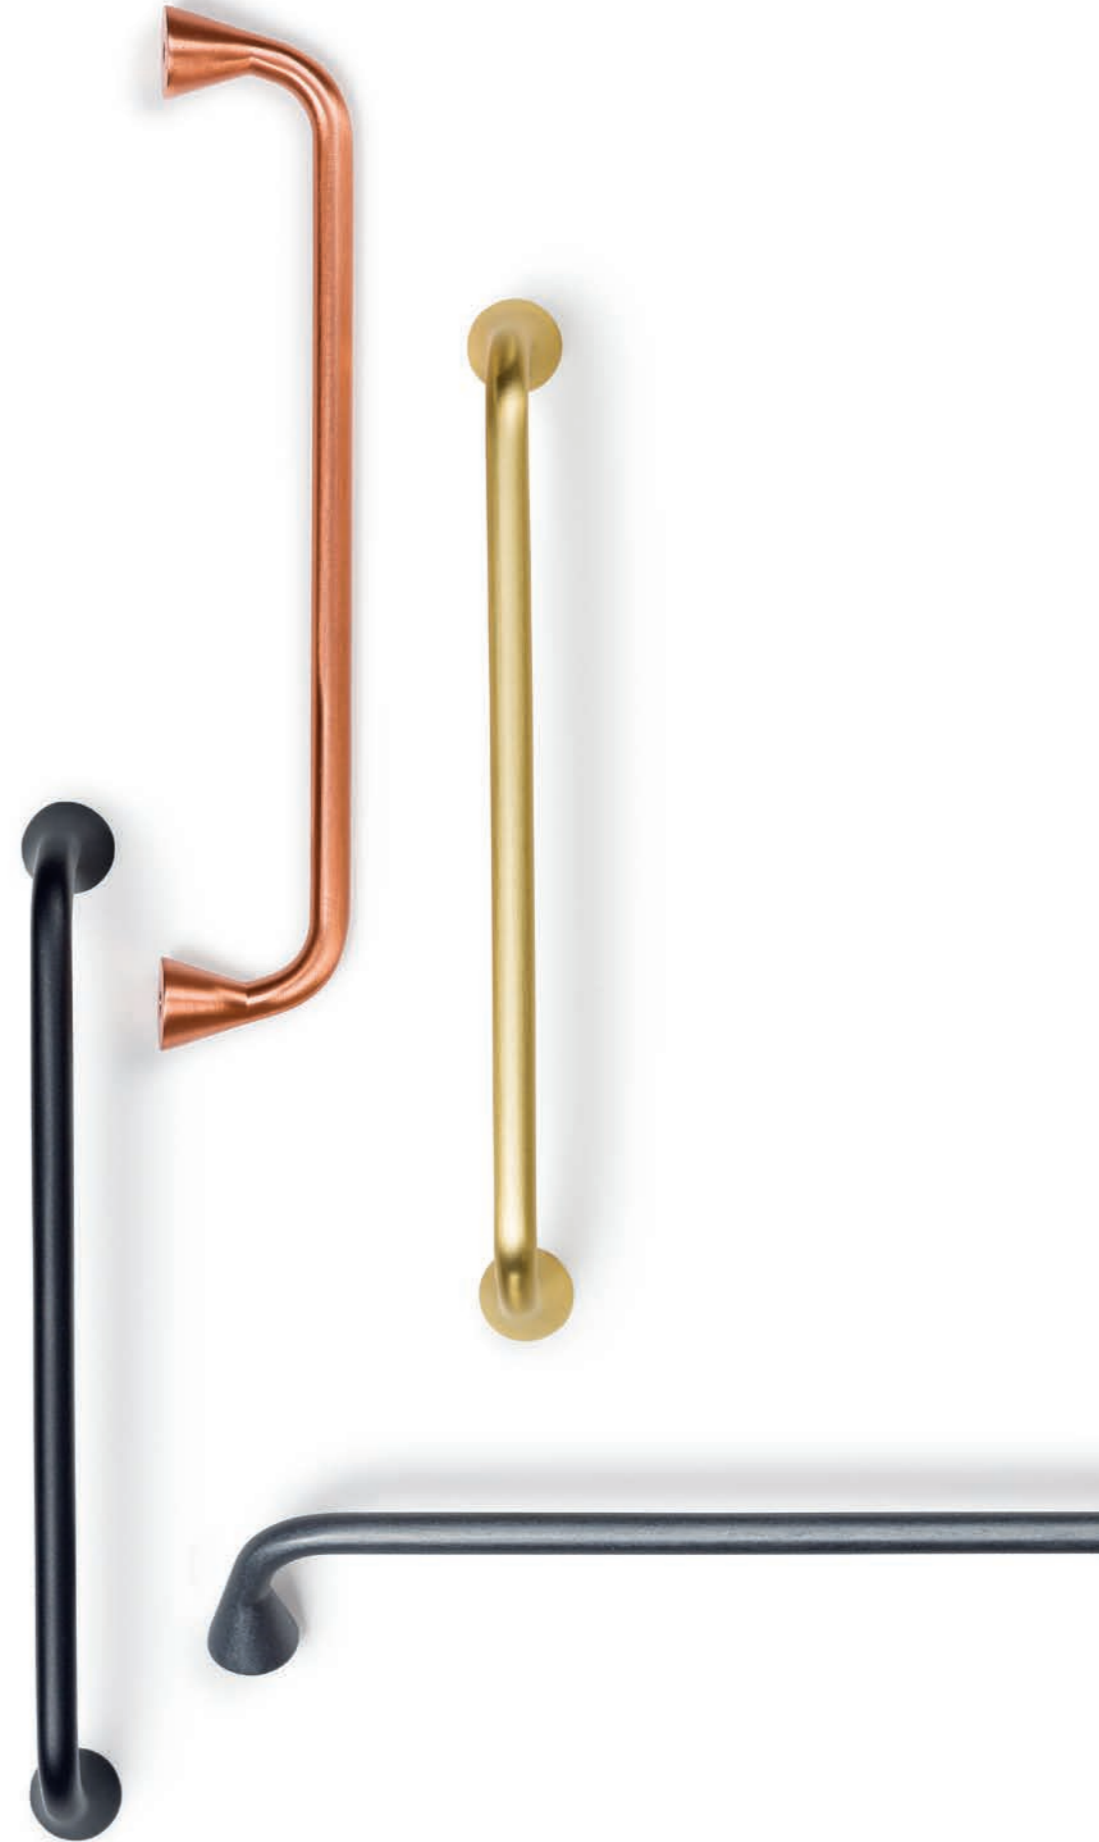

Finishes
Acabados

Brushed copper
Cobre cepillado

Brushed gold
Oro cepillado

Graphite grey
Gris grafito

Matt black
Negro mate

←→ | o — o
176 mm   160 mm

Technical info on page 217
Info técnica en pág 217