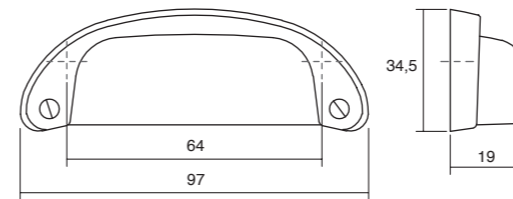

0390 **PETRA** ZAMAK Design: Viefe®

66	612	M2
Antique copper	Antique silver	Matt black
Cobre antiguo	Plata antigua	Negro mate
0390064Z66	0390064Z612	0390064ZM2
		2 25

0392 **ORION** ZAMAK Design: Viefe®