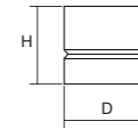

0035 **ACER**

STAINLESS STEEL Design: 2J Design

25	D	H	↓	📦
Brushed stain. steel Inox cepillado				
0035018S25	18	23	1	25
0035023S25	23	25	1	25
0035028S25	28	27	1	25