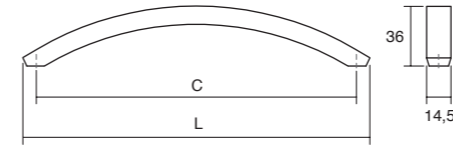

0206 **ARCH** ZAMAK Design: 2J Design