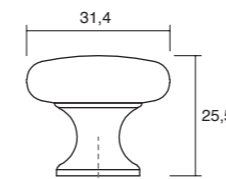

0393 **DUKE** ZAMAK Design: Viefte®

01	23	26	27	66	610	612	614	M1	M2	↓	☐
Pol. chrome	Brushed nickel	Brushed copper	Brushed brass	Antique copper	Pewter	Antique silver	Antique Brass	Matt white	Matt black		
<i>Cromo brillo</i>	<i>Níquel cepill.</i>	<i>Cobre cepillado</i>	<i>Latón cepillado</i>	<i>Cobre antiguo</i>	<i>Peltre</i>	<i>Plata antigua</i>	<i>Latón antiguo</i>	<i>Blanco mate</i>	<i>Negro mate</i>		
0393031Z01	0393031Z23	0393031Z26	0393031Z27	0393031Z66	0393031Z610	0393031Z612	0393031Z614	0393031ZM1	0393031ZM2	1	25