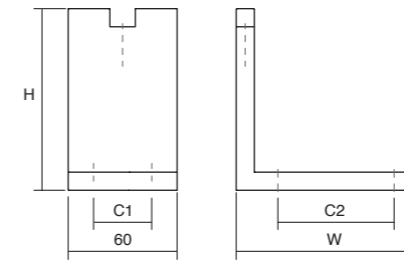

6005 **FONDA** ALUMINIUM Design: Viefef®

01 Polished chrome <i>Cromo brillo</i>	24 Stainless steel look <i>Inox look</i>	30 Brushed black <i>Negro cepillado</i>	C1	C2	W	H	↓
6005100L01	6005100L24	6005100L30	32	44	80	100	4 24
6005150L01	6005150L24	6005150L30	32	44	80	150	4 24
6005200L01	6005200L24	6005200L30	32	64	100	200	4 24