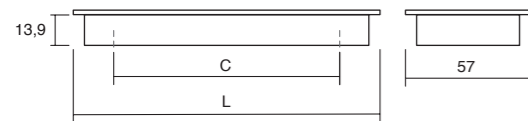

01 21
Polished chrome **Brushed chrome** L W H ↓
Cromo brillo *Cromo cepillado*

0097015L01	0097015L21	15	15	24	1	25
0097020L01	0097020L21	20	20	28	1	25

0091 **RASO** ZAMAK Design: Viefé®