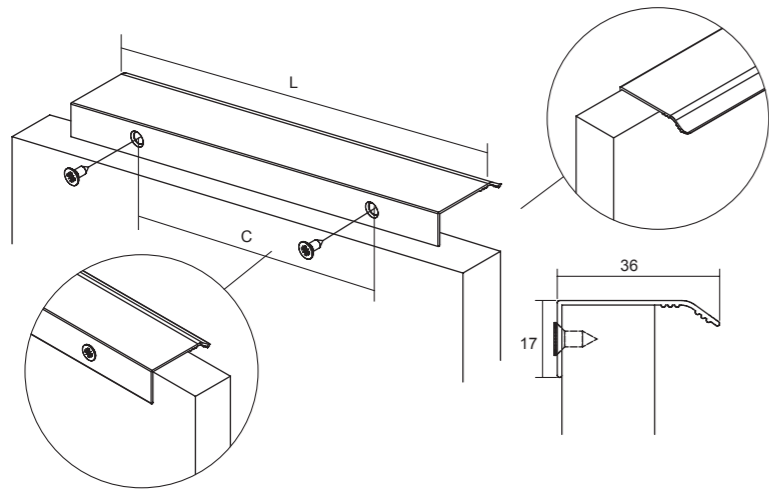

0117

**CURVE**

ALUMINIUM

Design: Viefie®

04	24	31	M1	M2	C	L	↓	Door Puerta
Anodized matt Anodizado mate	Stainless steel look Inox look	Brushed grey Gris cepillado	Matt white Blanco mate	Matt black Negro mate				
0117032L04	0117032L24	0117032L31	0117032LM1	0117032LM2	32	45	2	25
-	0117064L24	-	-	-	64	100	2	25
0117128L04	0117128L24	0117128L31	0117128LM1	0117128LM2	128	200	2	25
-	0117192L24	-	-	-	192	300	2	25
-	0117320L24	-	-	-	320	400	3	25
-	0117416L24	-	-	-	416	500	3	25