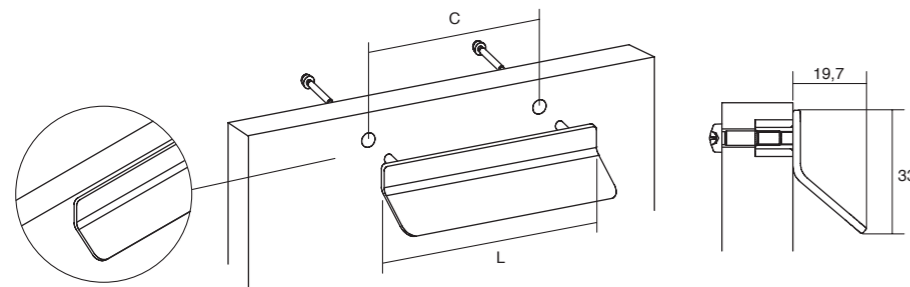

0230 **THIN** ZAMAK Design: 2J Design

01	23	C	L	↓	☐
Polished chrome	Brushed nickel				
<i>Cromo brillo</i>	<i>Níquel cepillado</i>				
0230064Z01	0230064Z23	64	96	2	25
0230160Z01	0230160Z23	160	192	2	25

0393 **DUKE** ZAMAK Design: Viefte®