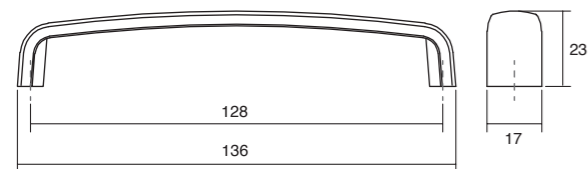

0390 **PETRA** ZAMAK Design: Viefe®

66	612	M2
Antique copper	Antique silver	Matt black
Cobre antiguo	Plata antigua	Negro mate
0390064Z66	0390064Z612	0390064ZM2
		2 25

0392 **ORION** ZAMAK Design: Viefe®