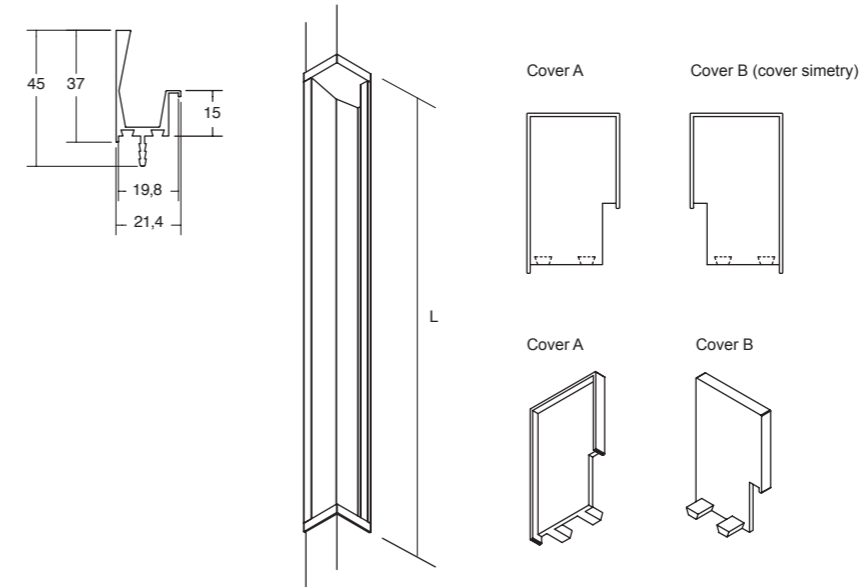

0449 **HEXXA** ALUMINIUM/ZAMAK

Design: Alexis Vivet

M1	M2	M23	M41	L	⊞
Matt white <i>Blanco mate</i>	Matt black <i>Negro mate</i>	Metallic grey <i>Gris metal</i>	Metallic brown <i>Marrón metal</i>		
0449200LM1	0449200LM2	0449200LM23	0449200LM41	200	25
0449350LM1	0449350LM2	0449350LM23	0449350LM41	350	25
04491100LM1	04491100LM2	04491100LM23	04491100LM41	1100	15
04493000LM1	04493000LM2	04493000LM23	04493000LM41	3000	10
0449035ZM1A	0449035ZM2A	0449035ZM23A	0449035ZM41A	-	25
0449035ZM1B	0449035ZM2B	0449035ZM23B	0449035ZM41B	-	25