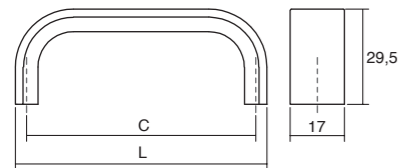

0301 **SENSE MINI** ALUMINIUM Design: Viefé®