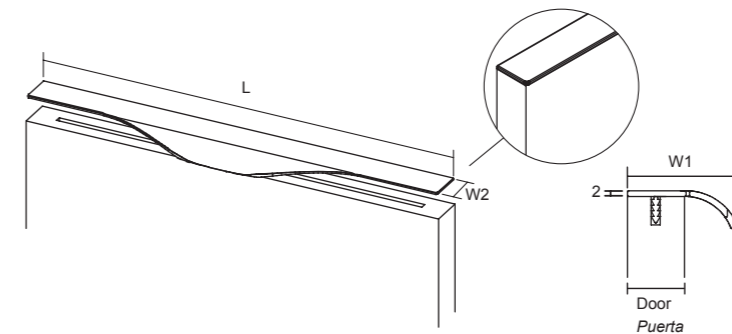

FORMA

ALUMINIUM

Design: 2J Design

24	L	W1	W2	Door	24	L	W1	W2	Door	24	L	W1	W2	Door
Stain. steel look Inox look				Puerta	Stain. steel look Inox look				Puerta	Stain. steel look Inox look				Puerta
0250147L24	147	38	19,8	15 19	0251147L24	147	40	21	15 20,5	0253147L24	147	40	22,8	15 22
0250197L24	197	38	19,8	15 19	0251197L24	197	40	21	15 20,5	0253197L24	197	40	22,8	15 22
0250247L24	247	38	19,8	15 19	0251247L24	247	40	21	15 20,5	0253247L24	247	40	22,8	15 22
0250297L24	297	38	19,8	15 19	0251297L24	297	40	21	15 20,5	0253297L24	297	40	22,8	15 22
0250347L24	347	38	19,8	15 19	0251347L24	347	40	21	15 20,5	0253347L24	347	40	22,8	15 22
0250397L24	397	38	19,8	15 19	0251397L24	397	40	21	15 20,5	0253397L24	397	40	22,8	15 22
0250447L24	447	38	19,8	10 19	0251447L24	447	40	21	10 20,5	0253447L24	447	40	22,8	10 22
0250497L24	497	38	19,8	10 19	0251497L24	497	40	21	10 20,5	0253497L24	497	40	22,8	10 22
0250597L24	597	38	19,8	10 19	0251597L24	597	40	21	10 20,5	0253597L24	597	40	22,8	10 22
0250697L24	697	38	19,8	10 19	0251697L24	697	40	21	10 20,5	0253697L24	697	40	22,8	10 22
0250797L24	797	38	19,8	10 19	0251797L24	797	40	21	10 20,5	0253797L24	797	40	22,8	10 22
0250897L24	897	38	19,8	5 19	0251897L24	897	40	21	5 20,5	0253897L24	897	40	22,8	5 22
0250997L24	997	38	19,8	5 19	0251997L24	997	40	21	5 20,5	0253997L24	997	40	22,8	5 22
02501197L24	1197	38	19,8	5 19	02511197L24	1197	40	21	5 20,5	02531197L24	1197	40	22,8	5 22