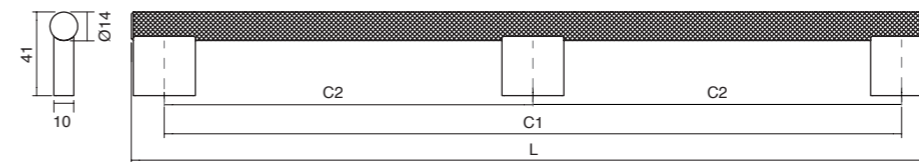

0486 **GRAF BIG** ALUMINIUM Design: Viefe® **NEW!**

24	291	30	C1	C2	L	W	H	↓	☐
Stainless steel look <i>Inox look</i>	Brush dark brass <i>Latón oscuro cepillado</i>	Brushed black <i>Negro cepillado</i>							
04681168L24	04681168L291	04681168L30	1168	584	1200	14	41	3	10