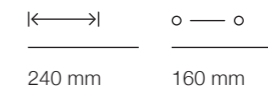

Finishes
Acabados

- Raw brushed
  Crudo cepillado
- White brushed
  Blanco cepillado
- Brown brushed
  Marrón cepillado
- Black brushed
  Negro cepillado