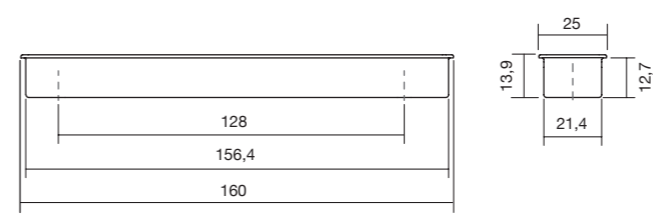

0235 **CLOS** ZAMAK Design: Viefef®

M1	M2	Z01	Z23	↓	☐
Matt white <i>Blanco mate</i>	Matt black <i>Negro mate</i>	Polished chrome <i>Cromo brillo</i>	Brushed nickel <i>Níquel cepillado</i>	25	
0235128ZM1	0235128ZM2	0235128Z01	0235128Z23	25