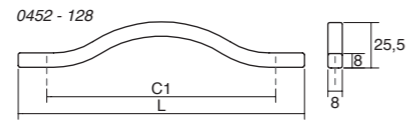

0452 **BRAVE**

ALUMINIUM Design: Viefe®