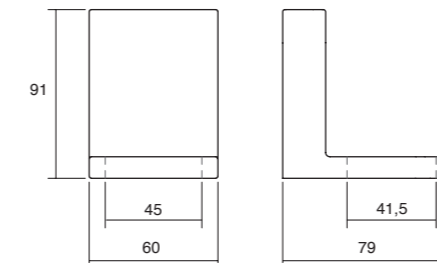

6003 **JAZZ** ALUMINIUM Design: Viefef®

01 Polished chrome <i>Cromo brillo</i>	P1 Chrome look <i>Cromo look</i>	↓
6003045Z01	6003045ZP1	4 24