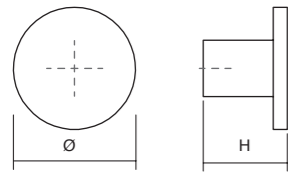

0168 **COMO**

ZAMAK Design: Viefe®

01	11	23	26	28	M1	M2	Ø	H	↓	⊞
Polished chrome <i>Cromo brillo</i>	Matt chrome <i>Cromo mate</i>	Brushed nickel <i>Niquel cepill.</i>	Brushed copper <i>Cobre cepill.</i>	Brushed gold <i>Oro cepillado</i>	Matt white <i>Blanco mate</i>	Matt black <i>Negro mate</i>				
0168026Z01	0168026Z11	0168026Z23	0168026Z26	0168026Z28	0168026ZM1	0168026ZM2	26	18	1	25
0168041Z01	0168041Z11	0168041Z23	0168041Z26	0168041Z28	0168041ZM1	0168041ZM2	41	25	1	25