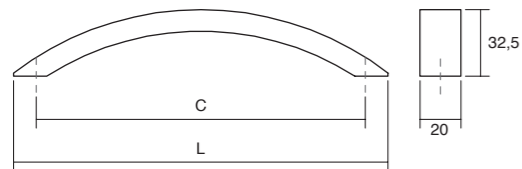

0312 **ARKO** ALUMINIUM

Design: Viefe®

24
Stain. steel look C L ↓ ☐
Inox look

0312160L24	160	186	2	25
0312192L24	192	218	2	25
0312256L24	256	292	2	25