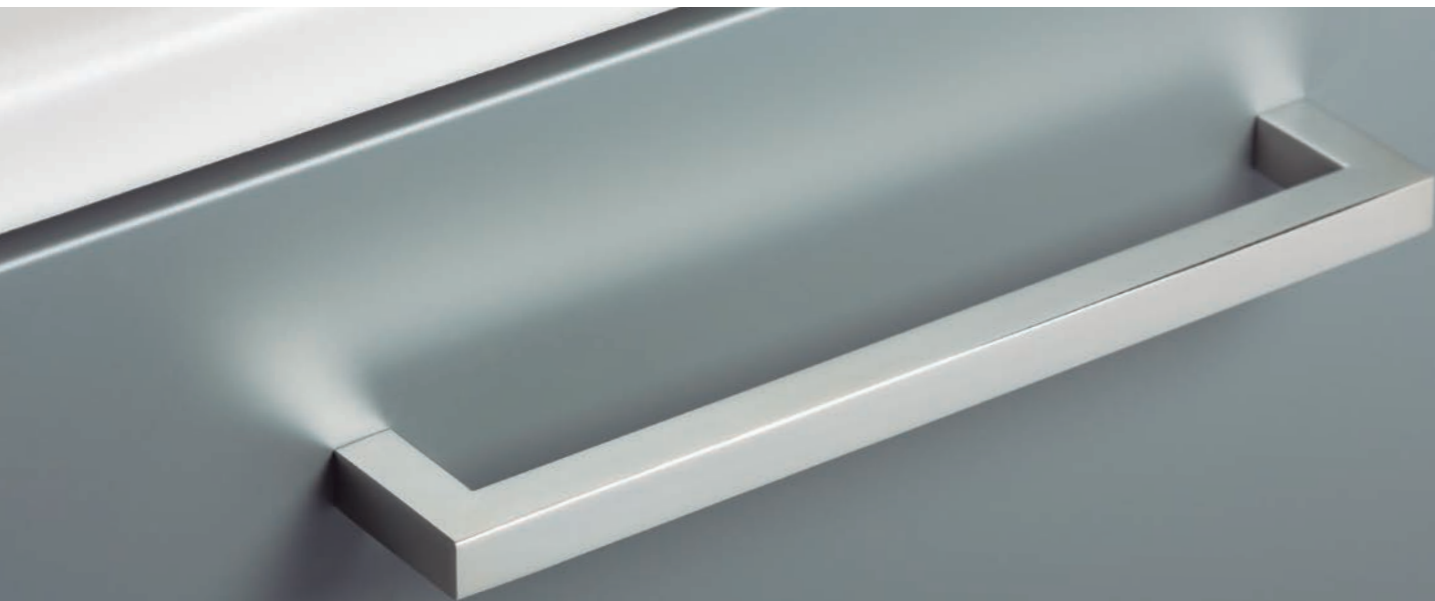

**Finishes
Acabados**

	↳ — ↳	○ — ○
Brushed stainless steel <i>Acero inoxidable cepillado</i>	140 mm 172 mm	128 mm 160 mm
Polished stainless steel <i>Acero inoxidable brillo</i>	204 mm 332 mm 524 mm	192 mm 320 mm 512 mm

⊕
Technical info on page 233
Info técnica en pág 233