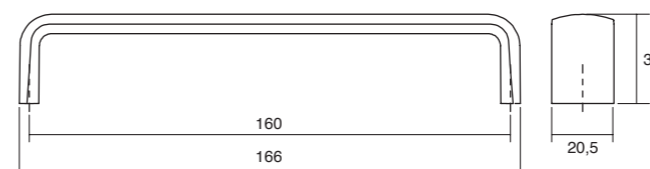

0386 **MITO** ZAMAK Design: Viefe®

610	614	
Pewter	Antique brass	↓
Peltre	Latón antiguo	↓
0386160Z610	0386160Z614	2 25