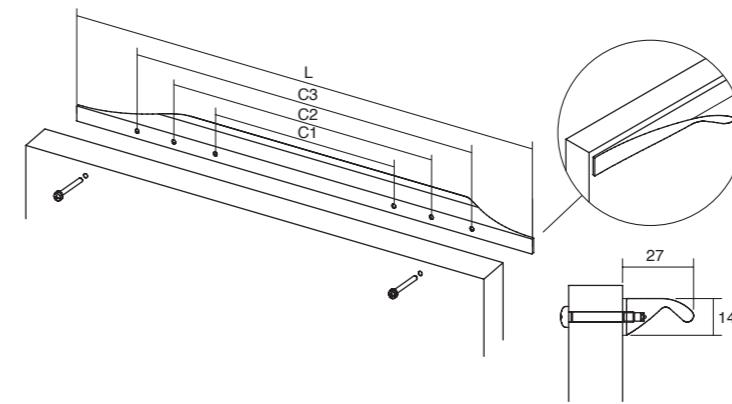

02	24	613	C	L	↓	Door Puerta
Anodized bright Anodizado brillo	Stainless steel look Inox look	Antique bronze Bronze antiguo				
0254128L02	0254128L24	0254128L613	128	200	2	25 19
-	0254256L24	0254256L613	256	350	2	25 19
-	0255128L24	-	128	200	2	25 22
-	0255256L24	-	256	350	2	25 22

0334

BRIKK

ALUMINIUM

Design: Alexis Vivet