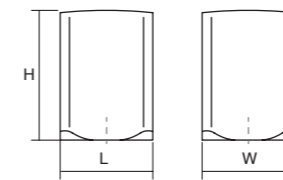

01 23
Polished chrome **Brushed nickel** C L ↓ **Door**
Cromo brillo *Níquel cepillado* **Puerta**

0208192Z01	0208192Z23	192	210	2	25	19mm

0097 **BIN** ALUMINIUM Design: 2J Design