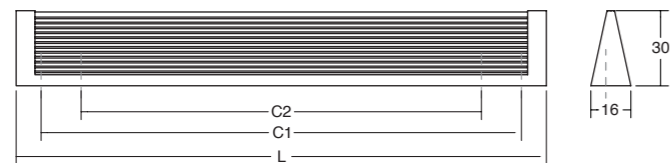

0457 **BACKK** ZAMAK

Design: Alexis Vivet

NEW!

M22	C1	C2	L	↓	☐
Textured black <i>Negro texturizado</i>					
0457096ZM22	96	-	116	2	25
0457192ZM22	192	160	212	4	25