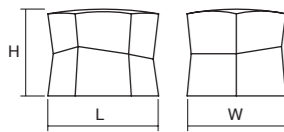

Includes non-twisting tip / *Incluye punta anti-giro*

0041 **COFFEE POT** ZAMAK Design: 2J Design

<b>01</b> Polished chrome <i>Cromo brillo</i>	<b>M2</b> Matt black <i>Negro mate</i>	L	W	H	↓
0041025Z01	0041025ZM2	27,7	25	23	1 25