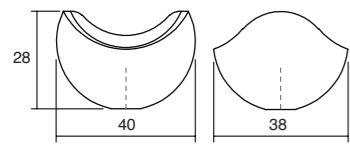

0113 **FRUIT** ZAMAK + ACRYLIC Design: 2J Design

01+01 Polished chrome + White <i>Cromo brillo + Blanco</i>	01+02 Polished chrome + Black <i>Cromo brillo + Negro</i>	01+03 Polished chrome + Lime <i>Cromo brillo + Lima</i>	01+61 Polished chrome + Orange <i>Cromo brillo + Naranja</i>	01+72 Polished chrome + Red <i>Cromo brillo + Rojo</i>	↓
0113040V0101	0113040V0102	0113040V0103	0113040V0161	0113040V0172	1 25

Includes non-twisting tip
Incluye punta no giratoria