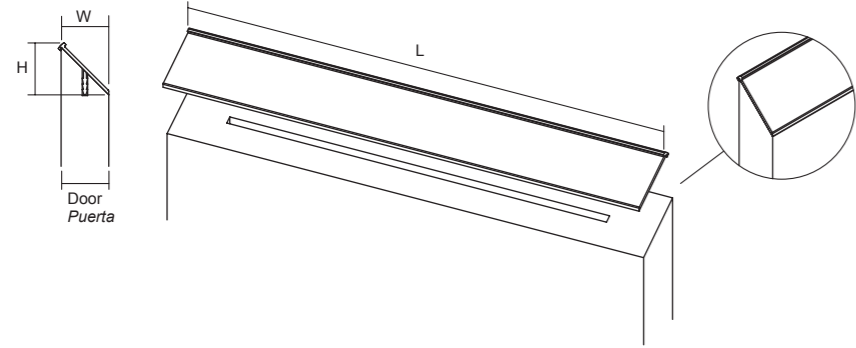

0379 / 0380 / 0382

STEEP

ALUMINIUM

Design: Viefte®

02	24	M2 NEW!	L	W	H	Door
Anodized bright Anodizado brillo	Stainless steel look Inox look	Matt black Negro mate				Puerta
03793000L02	-	-	3000	17,5	18,5	15 16
03803000L02	03803000L24	03803000LM2	3000	21	21,8	15 18-19
-	03823000L24	-	3000	24	24,8	15 22

0311