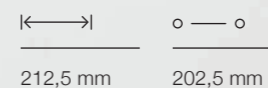

⊕
Technical info on page 243
Info técnica en pág 243