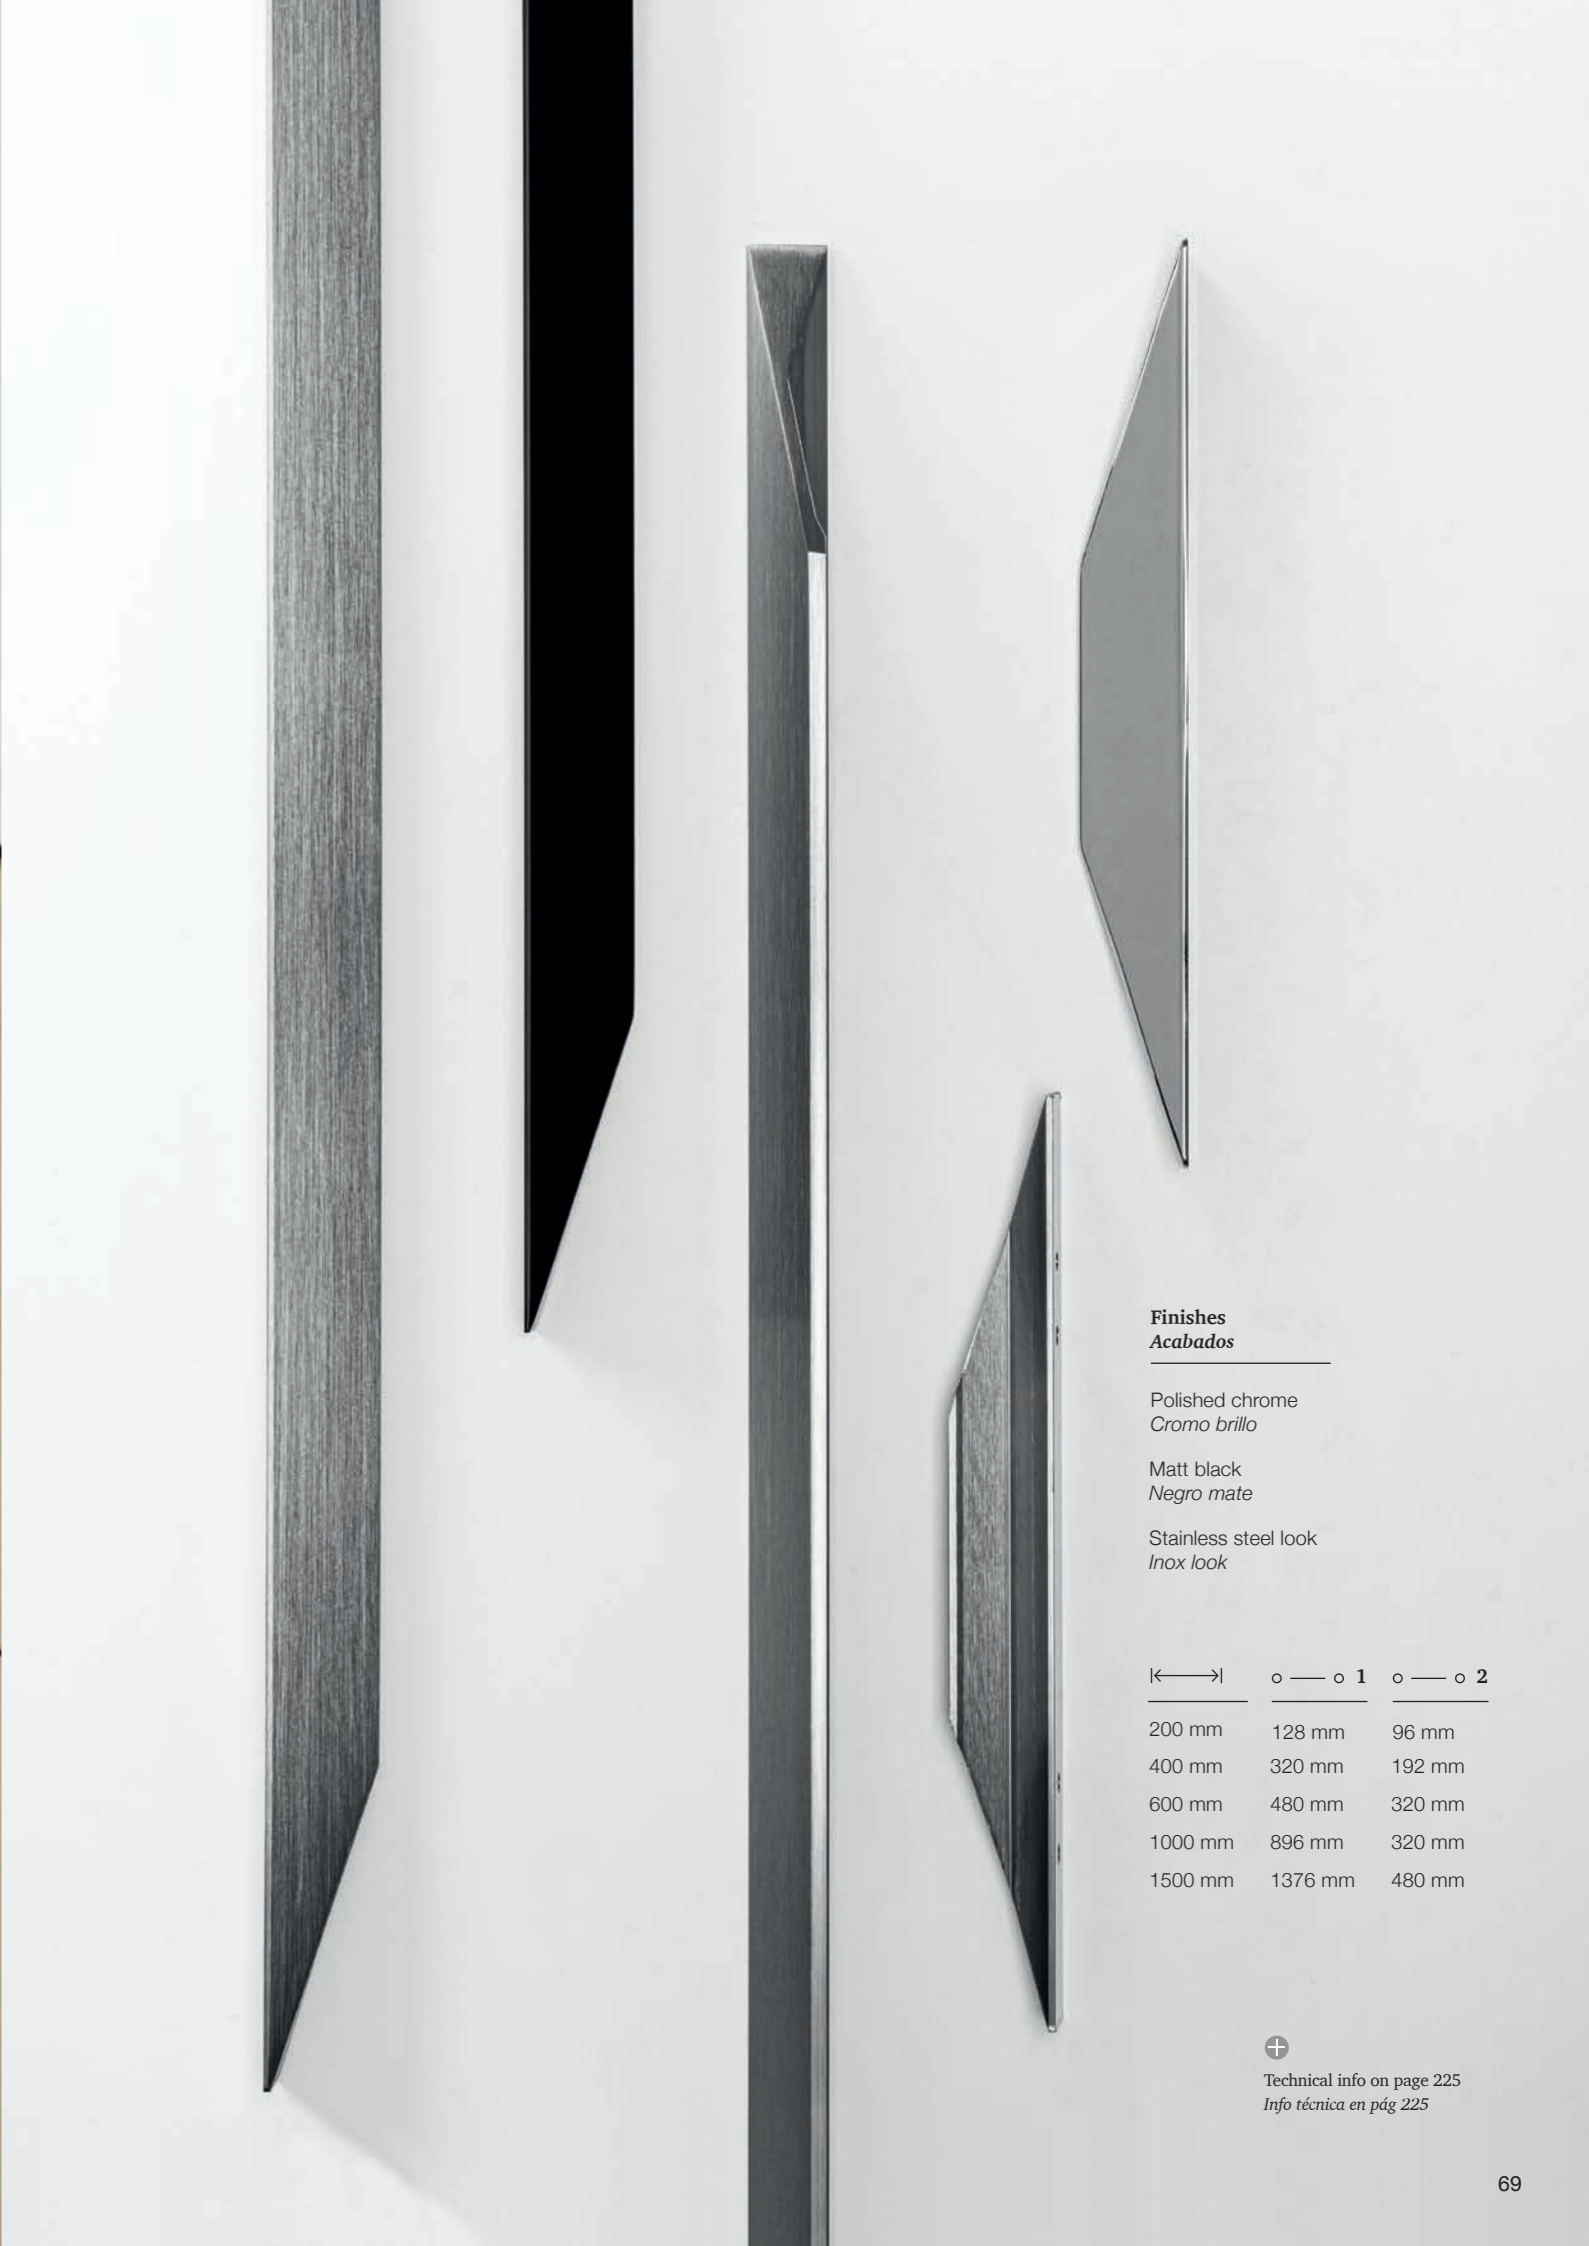

Designer: Alexis Vivet

**Finishes**  
**Acabados**

Polished chrome  
*Cromo brillo*

Matt black  
*Negro mate*

Stainless steel look  
*Inox look*

←→	○ — ○ 1	○ — ○ 2
200 mm	128 mm	96 mm
400 mm	320 mm	192 mm
600 mm	480 mm	320 mm
1000 mm	896 mm	320 mm
1500 mm	1376 mm	480 mm