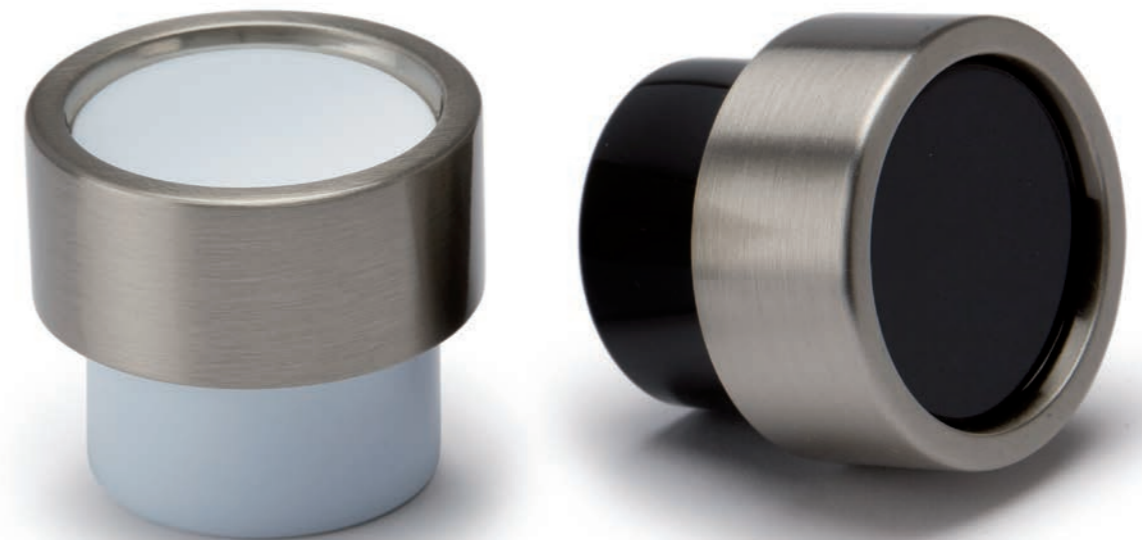

Finishes Acabados

- Brushed nickel + White
  Níquel cepillado + Blanco
- Brushed nickel + Black
  Níquel cepillado + Negro

34,5 mm

Technical info on page 249
Info técnica en pág 249