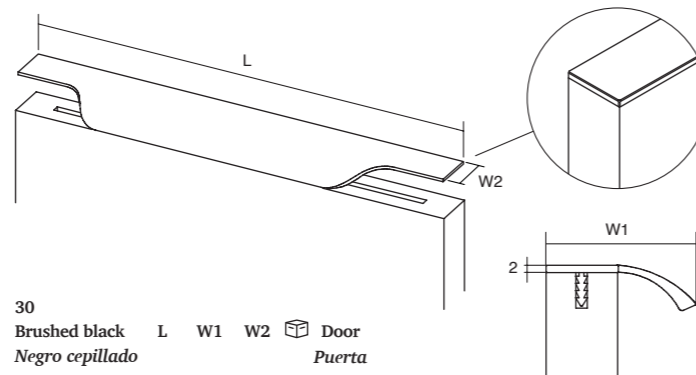

0434 / 0435 / 0436

**VECTOR**

ALUMINIUM

Design: Viefte®

24	30	31	L	W1	W2	Door
S. steel look Inox look	Brushed black Negro cepillado	Brushed grey Gris cepillado				Puerta
0434147L24	0434147L30	0434147L31	147	41	19,8	15 19
0434197L24	0434197L30	0434197L31	197	41	19,8	15 19
0434247L24	0434247L30	0434247L31	247	41	19,8	15 19
0434297L24	0434297L30	0434297L31	297	41	19,8	15 19
0434347L24	0434347L30	0434347L31	347	41	19,8	15 19
0434397L24	0434397L30	0434397L31	397	41	19,8	15 19
0434447L24	0434447L30	0434447L31	447	41	19,8	10 19
0434497L24	0434497L30	0434497L31	497	41	19,8	10 19
0434597L24	0434597L30	0434597L31	597	41	19,8	10 19
0434697L24	0434697L30	0434697L31	697	41	19,8	10 19
0434797L24	0434797L30	0434797L31	797	41	19,8	10 19
0434897L24	0434897L30	0434897L31	897	41	19,8	5 19
0434997L24	0434997L30	0434997L31	997	41	19,8	5 19
04341197L24	04341197L30	04341197L31	1197	41	19,8	5 19