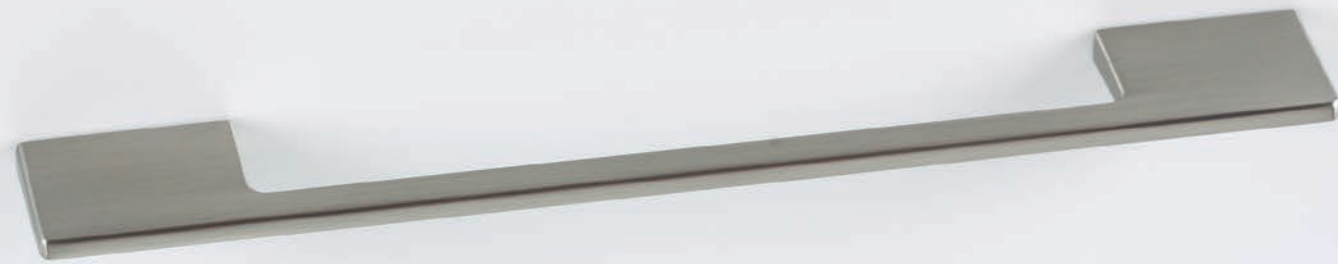

0053

DINO

ZAMAK

Designer: Viefe®

Finishes
Acabados

	←→	○ — ○ 1	○ — ○ 2
Polished chrome <i>Cromo brillo</i>	156 mm	96 mm	128 mm
Brushed nickel <i>Níquel cepillado</i>	221 mm	160 mm	192 mm
Matt white <i>Blanco mate</i>	349 mm	288 mm	320 mm
Matt black <i>Negro mate</i>			
Aluminium look <i>Aluminio look</i>			

⊕
Technical info on page 231
Info técnica en pág 231