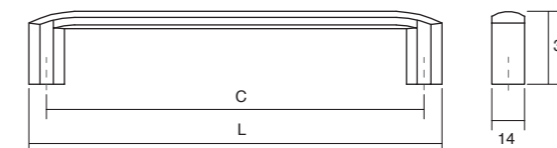

0241 **ROMA** ZAMAK Design: 2J Design

01	23	C	L	↓	☐
Polished chrome	Brushed nickel				
Cromo brillo	Níquel cepillado				
0241160Z01	0241160Z23	160	175	2	25
0241192Z01	0241192Z23	192	207	2	25
0241320Z01	0241320Z23	320	335	2	25