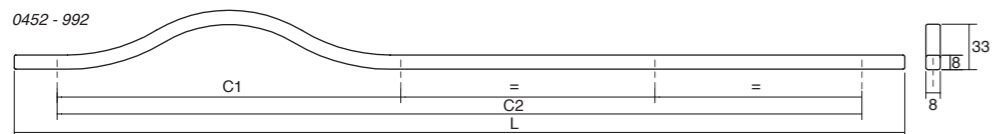

0452 **BRAVE**

ALUMINIUM Design: Viefe®