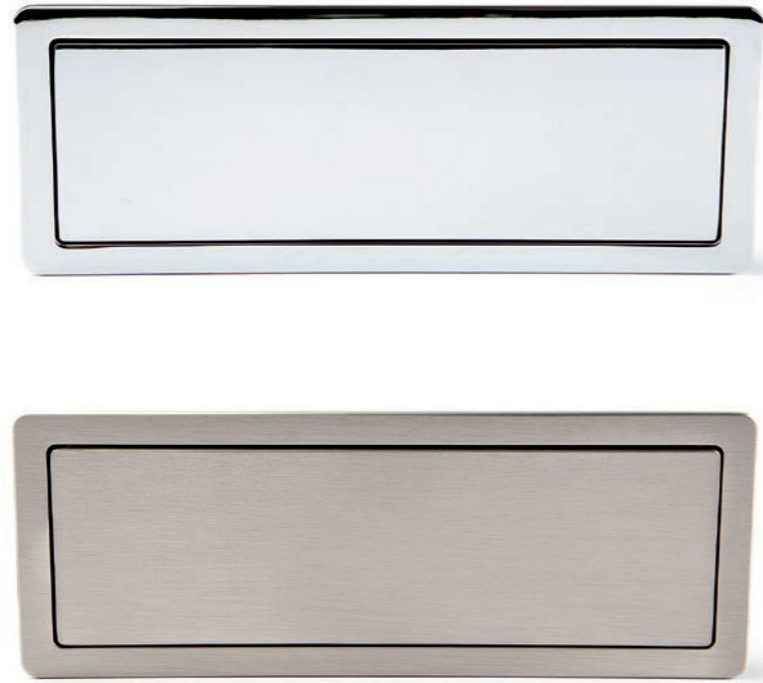

0091

RASO

ZAMAK

Designer: Viefe®