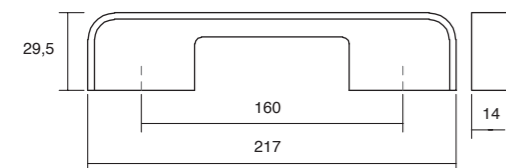

0129 **BLOK** ZAMAK + ACRYLIC Design: Viefef®

23+01 Brushed nickel + Matt white <i>Níquel cepillado + Blanco mate</i>	23+02 Brushed nickel + Matt black <i>Níquel cepillado + Negro mate</i>	↓
0129160V2301	0129160V2302	2 25