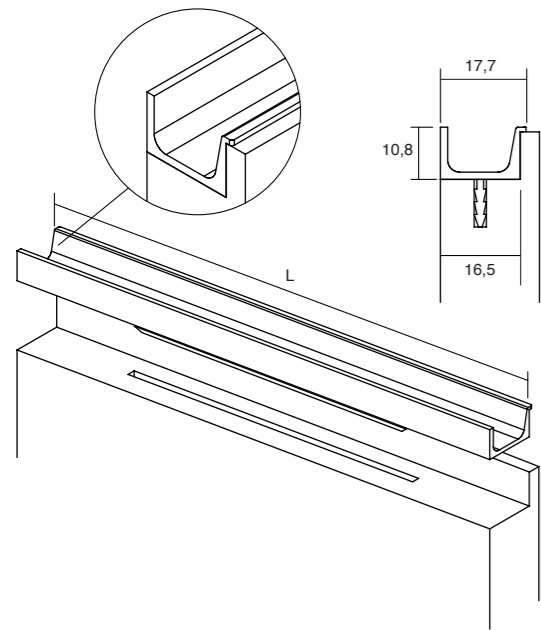

0163 **JEY2** ALUMINIUM Design: Viefef®

24 Stainless steel look Inox look	M1 Matt white Blanco mate	M2 Matt black Negro mate	L	☐
0163147L24	0163147LM1	0163147LM2	147	15
0163197L24	0163197LM1	0163197LM2	197	15
0163247L24	0163247LM1	0163247LM2	247	15
0163297L24	0163297LM1	0163297LM2	297	15
0163347L24	0163347LM1	0163347LM2	347	15
0163397L24	0163397LM1	0163397LM2	397	15
0163447L24	0163447LM1	0163447LM2	447	10
0163497L24	0163497LM1	0163497LM2	497	10
0163597L24	0163597LM1	0163597LM2	597	10
0163697L24	0163697LM1	0163697LM2	697	10
0163797L24	0163797LM1	0163797LM2	797	10
0163897L24	0163897LM1	0163897LM2	897	5
0163997L24	0163997LM1	0163997LM2	997	5
01631197L24	01631197LM1	01631197LM2	1197	5
NEW! -	01633000LM1	01633000LM2	3000	15