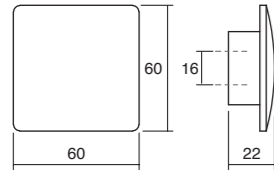

0167 **BALTO** WOOD Design: Viefte®

00	02	08	09	
Raw brushed <i>Crudo cepillado</i>	White brushed <i>Blanco cepillado</i>	Brown brushed <i>Marrón cepillado</i>	Black brushed <i>Negro cepillado</i>	↓
0167016W00	0167016W02	0167016W08	0167016W09	2 25