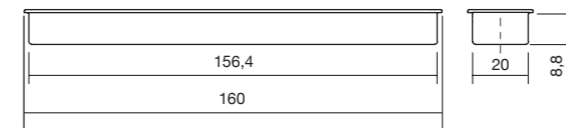

0366 **CUBIC** ZAMAK Design: Viefef®

M1	M2	☐
Matt white <i>Blanco mate</i>	Matt black <i>Negro mate</i>	25
0366160ZM1	0366160ZM2	25