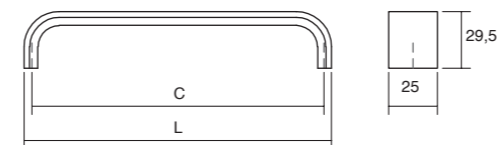

0195 **SENSE** ALUMINIUM Design: Viefé®

01	24	30	C	L	↓	☐
Polished chrome <i>Cromo brillo</i>	Stainless steel look <i>Inox look</i>	Brushed black <i>Negro cepillado</i>				
0195128L01	0195128L24	0195128L30	128	135	2	25
0195192L01	0195192L24	0195192L30	192	199	2	25
0195320L01	0195320L24	0195320L30	320	327	2	25
0195480L01	0195480L24	0195480L30	480	487	2	25