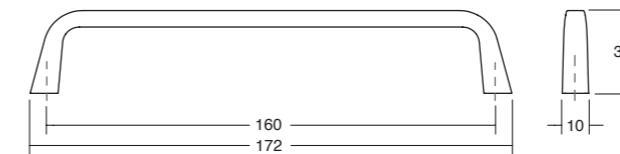

01	11	23	26	28	617	M2	↓	☐
Polished chrome <i>Cromo brillo</i>	Matt chrome <i>Cromo mate</i>	Brushed nickel <i>Níquel cepillado</i>	Brushed copper <i>Cobre cepillado</i>	Brushed gold <i>Oro cepillado</i>	Graphite grey <i>Gris grafito</i>	Matt black <i>Negro mate</i>		
0446160Z01	0446160Z11	0446160Z23	0446160Z26	0446160Z28	0446160Z617	0446160ZM2	2	25

0451 **FELTRE** ZAMAK

Design: Balutto Associati Design