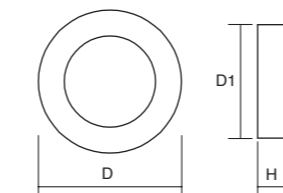

0204 **RADI** STAINLESS STEEL Design: Viefef®

25	D	D1	H	☐
Brushed stain. steel <i>Inox cepillado</i>				25
0204050S25	50	40	12	25
0204065S25	65	55	14	25