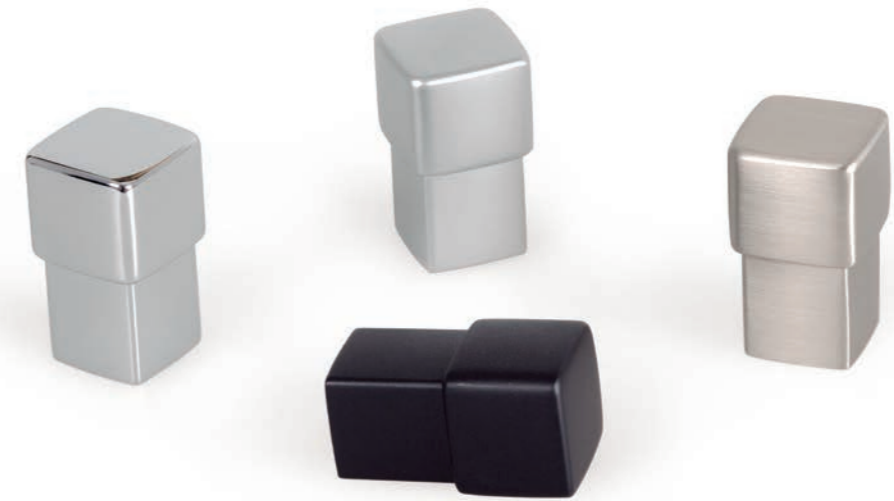

# BOXX

ZAMAK

Designer: Alexis Vivet