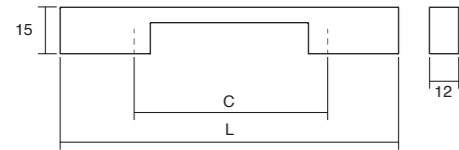

0083 **TUB** STAINLESS STEEL

Design: Viefe®

25 Brushed stainless steel C L ↓ ☐  
Inox cepillado

0083128S25	128	192	2	25
0083160S25	160	224	2	25
0083192S25	192	256	2	25

0072 **TOOL** ZAMAK Design: Viefte®

01	P1	C	L	↓	☐
Polished chrome	Chrome look				
<i>Cromo brillo</i>	<i>Cromo look</i>				
0072064Z01	0072064ZP1	64	114	2	25