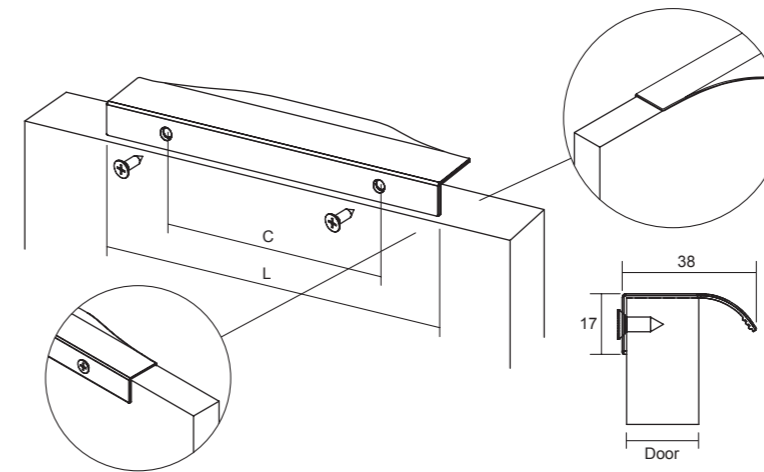

0139 / 0140

LINEAR

ALUMINIUM

Design: Viefie®

24		30		24		30									
Stain. steel look Inox look	L	Brushed black Negro cepillado	L	W (d19)	W2	Door Puerta	Stain. steel look Inox look	L	Brushed black Negro cepillado	L	W (d20,5)	W2	Door Puerta		
0139148L24	147,5	0139147L30	147	37	19,8	15	19mm	0140148L24	147,5	0140147L30	147	38,5	21	15	20,5mm
0139198L24	197,5	0139197L30	197	37	19,8	15	19mm	0140198L24	197,5	0140197L30	197	38,5	21	15	20,5mm
0139248L24	247,5	0139247L30	247	37	19,8	15	19mm	0140248L24	247,5	0140247L30	247	38,5	21	15	20,5mm
0139298L24	297,5	0139297L30	297	37	19,8	15	19mm	0140298L24	297,5	0140297L30	297	38,5	21	15	20,5mm
0139348L24	347,5	0139347L30	347	37	19,8	15	19mm	0140348L24	347,5	0140347L30	347	38,5	21	15	20,5mm
0139398L24	397,5	0139397L30	397	37	19,8	15	19mm	0140398L24	397,5	0140397L30	397	38,5	21	15	20,5mm
0139448L24	447,5	0139447L30	447	37	19,8	10	19mm	0140448L24	447,5	0140447L30	447	38,5	21	10	20,5mm
0139498L24	497,5	0139497L30	497	37	19,8	10	19mm	0140498L24	497,5	0140497L30	497	38,5	21	10	20,5mm
0139598L24	597,5	0139597L30	597	37	19,8	10	19mm	0140598L24	597,5	0140597L30	597	38,5	21	10	20,5mm
0139698L24	697,5	0139697L30	697	37	19,8	10	19mm	0140698L24	697,5	0140697L30	697	38,5	21	10	20,5mm
0139798L24	797,5	0139797L30	797	37	19,8	10	19mm	0140798L24	797,5	0140797L30	797	38,5	21	10	20,5mm
0139898L24	897,5	0139897L30	897	37	19,8	5	19mm	0140898L24	897,5	0140897L30	897	38,5	21	5	20,5mm
0139998L24	997,5	0139997L30	997	37	19,8	5	19mm	0140998L24	997,5	0140997L30	997	38,5	21	5	20,5mm
01391198L24	1197,5	01391197L30	1197	37	19,8	5	19mm	01401198L24	1197,5	01401197L30	1197	38,5	21	5	20,5mm

0254/0255

NOMA

ALUMINIUM

Design: 2J Design