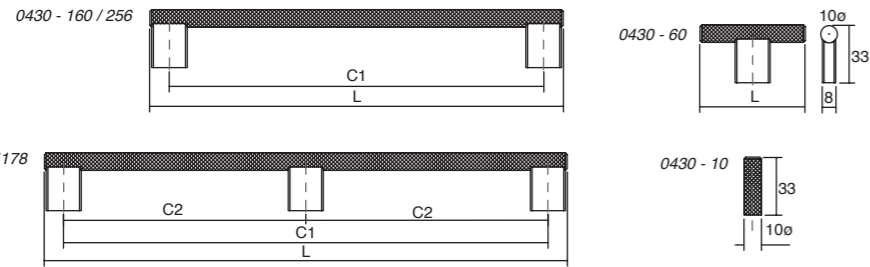

0430 **GRAF MINI** ALUMINIUM

Design: Viefe®

24	291	30	C1	C2	L	↓	☐
Stainless steel look <i>Inox look</i>	Brushed dark brass <i>Latón oscuro cepillado</i>	Brushed black <i>Negro cepillado</i>	-	-	10	1	25
0430010L24	0430010L291	0430010L30	-	-	60	1	25
0430060L24	0430060L291	0430060L30	-	-	160	2	25
0430160L24	0430160L291	0430160L30	256	-	278	2	25
0430256L24	0430256L291	0430256L30	1178	589	1200	3	10
04301178L24	04301178L291	04301178L30					

0109 **GRAF** ALUMINIUM

Design: Viefe®