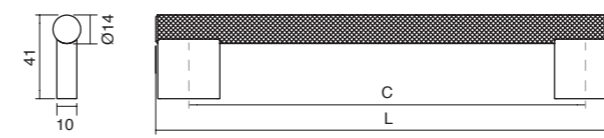

0486 **GRAF BIG** ALUMINIUM Design: Viefe® **NEW!**

24	291	30	C	L	W	H	↓	☐
Stainless steel look <i>Inox look</i>	Brush dark brass <i>Latón oscuro cepillado</i>	Brushed black <i>Negro cepillado</i>						
0468192L24	0468192L291	0468192L30	192	224	14	41	2	25
0468320L24	0468320L291	0468320L30	320	352	14	41	2	25