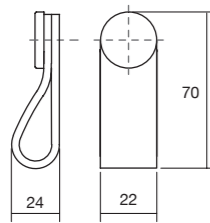

0404 **FLEXA** LEATHER + ZAMAK Design: Balutto Associati Design

	26 Beige / Beige	36 Brown / Marrón	99 Black / Negro	↓	☐
01 Polished chrome / Cromo brillo	0404070P2601	0404070P3601	0404070P9901	1	25
610 Pewter / Peltre	0404070P2610	0404070P3610	0404070P9910	1	25
M2 Black / Negro	0404070P26M2	0404070P36M2	0404070P99M2	1	25
27 Brass / Latón	0404070P2627	0404070P3627	0404070P9927	1	25