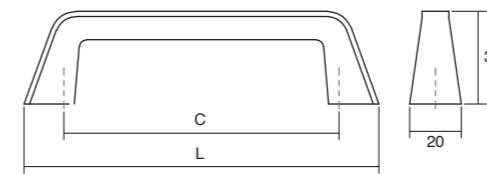

0239 **ARA** ALUMINIUM

Design: 2J Design

24  
Stain. steel look C L ↓ ☐  
Inox look

0239096L24	96	156	2	25
0239192L24	192	252	2	25
0239320L24	320	380	2	25

0219 **ARROW** ZAMAK

Design: 2J Design

01 Polished chrome C L ↓ ☐  
Cromo brillo