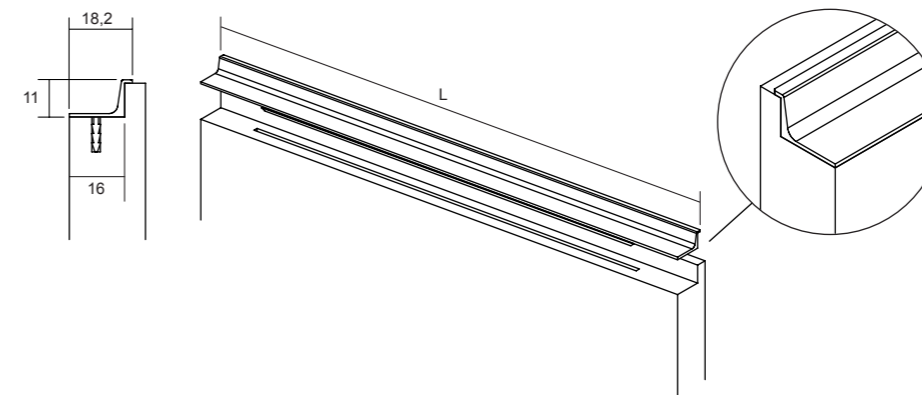

0343 **GRADA** ALUMINIUM Design: Viefef®

02 Anodized bright Anodizado brillo	04 Anodized matt Anodizado mate	24 Stainless steel look Inox look	M1 Matt white Blanco mate	M2 Matt black Negro mate	L	☐
-	0343147L04	0343147L24	0343147LM1	0343147LM2	147	15
-	0343197L04	0343197L24	0343197LM1	0343197LM2	197	15
-	0343247L04	0343247L24	0343247LM1	0343247LM2	247	15
-	0343297L04	0343297L24	0343297LM1	0343297LM2	297	15
-	0343347L04	0343347L24	0343347LM1	0343347LM2	347	15
-	0343397L04	0343397L24	0343397LM1	0343397LM2	397	15
-	0343447L04	0343447L24	0343447LM1	0343447LM2	447	10
-	0343497L04	0343497L24	0343497LM1	0343497LM2	497	10
-	0343597L04	0343597L24	0343597LM1	0343597LM2	597	10
-	0343697L04	0343697L24	0343697LM1	0343697LM2	697	10
-	0343797L04	0343797L24	0343797LM1	0343797LM2	797	10
-	0343897L04	0343897L24	0343897LM1	0343897LM2	897	5
-	0343997L04	0343997L24	0343997LM1	0343997LM2	997	5
-	03431197L04	03431197L24	03431197LM1	03431197LM2	1197	5
03433000L02	03433000L04	03433000L24	03433000LM1	03433000LM2	3000	15
			NEW!	NEW!