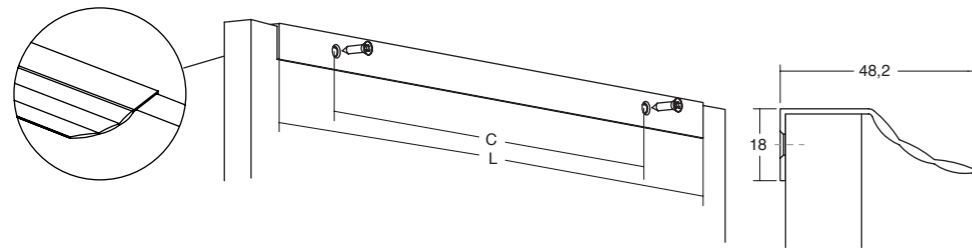

# **TECHNICAL INFO**

0467 **SKALA** ALUMINIUM Design: Alexis Vivet **NEW!**

30	31	613	618	C	L	↓	☐
Brushed black <i>Negro cepillado</i>	Brushed grey <i>Gris cepillado</i>	Antique bronze <i>Bronce antiguo</i>	Brushed cava <i>Cava cepillado</i>				
0467128L30	0467128L31	0467128L613	0467128L618	128	200	2	25
0467256L30	0467256L31	0467256L613	0467256L618	256	350	2	25