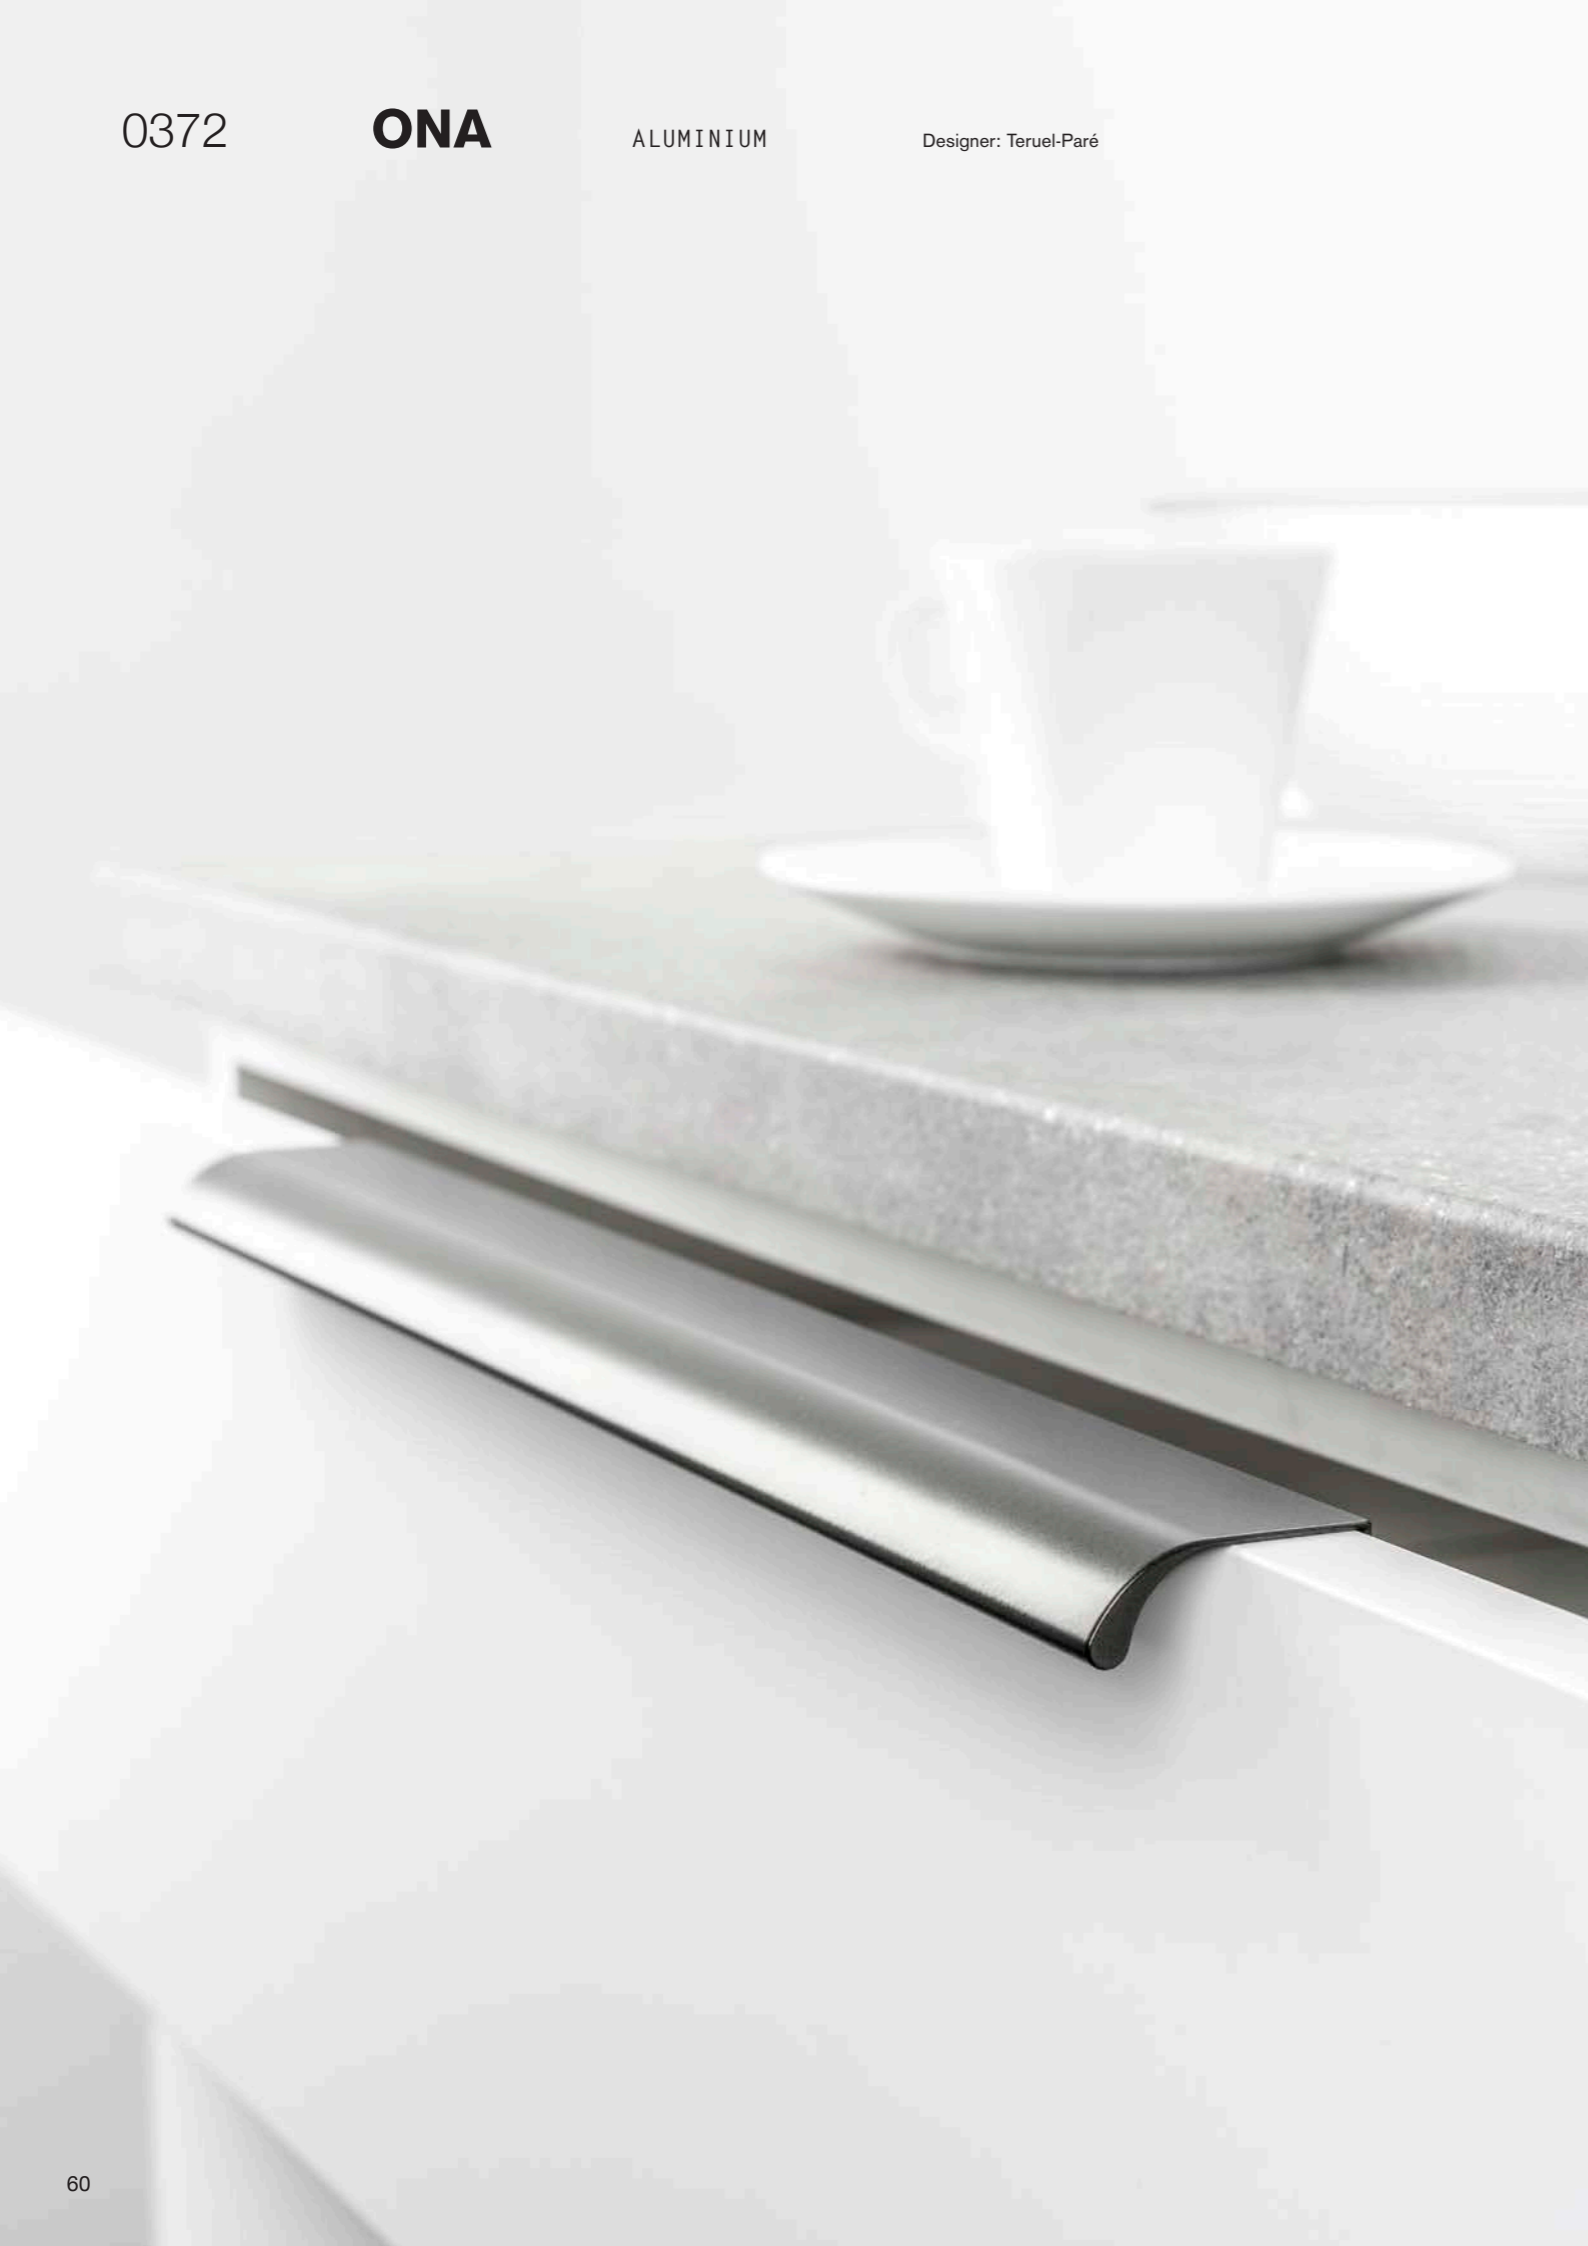

Finishes
Acabados

Stainless steel look
Inox look

Brushed black
Negro cepillado

Brushed grey
Gris cepillado

Matt white
Blanco mate

Metallic grey
Gris metal

Metallic brown
Marrón metal

←→

○ — ○ 1

○ — ○ 2

50 mm
200 mm
350 mm
600 mm
1100 mm
1500 mm

32 mm
128 mm
256 mm
544 mm
1056 mm
1440 mm

-
-
-
-
416 mm
480 mm

Technical info on page 222
Info técnica en pág 222