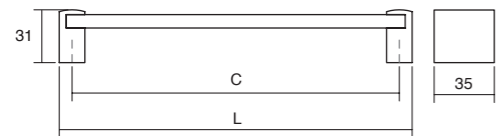

0092 **GLASS** ZAMAK + GLASS Design: Viefe®