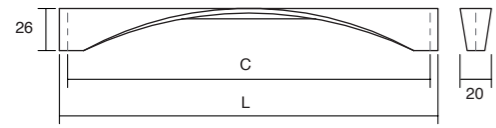

0108 **TWISTED** ZAMAK Design: Viefe®