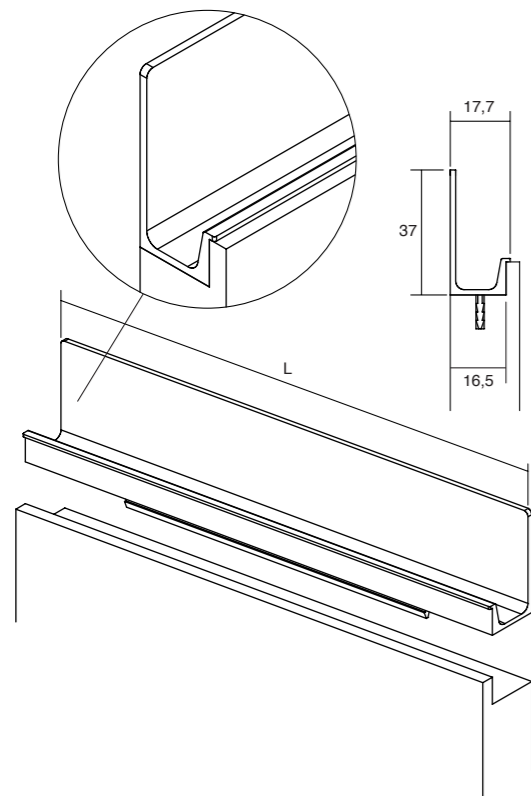

0127 **JEY** ALUMINIUM Design: Viefef®

24 Stainless steel look Inox look	M1 Matt white Blanco mate	M2 Matt black Negro mate	L	☐
0127147L24	0127147LM1	0127147LM2	147	15
0127197L24	0127197LM1	0127197LM2	197	15
0127247L24	0127247LM1	0127247LM2	247	15
0127297L24	0127297LM1	0127297LM2	297	15
0127347L24	0127347LM1	0127347LM2	347	15
0127397L24	0127397LM1	0127397LM2	397	15
0127447L24	0127447LM1	0127447LM2	447	10
0127497L24	0127497LM1	0127497LM2	497	10
0127597L24	0127597LM1	0127597LM2	597	10
0127697L24	0127697LM1	0127697LM2	697	10
0127797L24	0127797LM1	0127797LM2	797	10
0127897L24	0127897LM1	0127897LM2	897	5
0127997L24	0127997LM1	0127997LM2	997	5
01271197L24	01271197LM1	01271197LM2	1197	5
NEW! -	01273000LM1	01273000LM2	3000	15