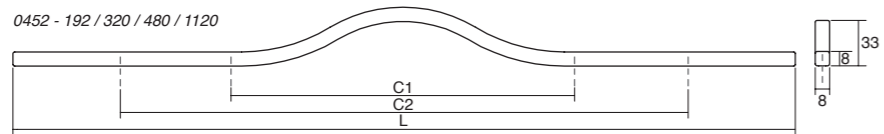

0452 **BRAVE**

ALUMINIUM Design: Viefe®