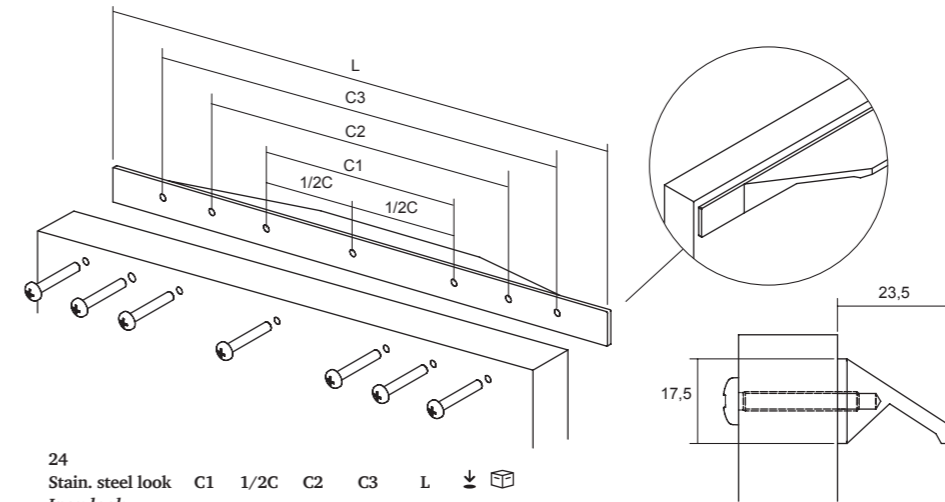

TAMM

ALUMINIUM

Design: Alexis Vivet

24	C1	1/2C	C2	C3	L	Door
Stain. steel look Inox look						Puerta
0311140L24	32	-	-	-	140	2 15
0311190L24	64	-	-	-	190	2 15
0311240L24	128	-	-	-	240	2 15
0311290L24	160	-	174	-	290	4 15
0311340L24	192	-	224	-	340	4 15
0311390L24	256	128	274	-	390	5 15
0311440L24	256	128	324	-	440	5 10
0311490L24	320	160	374	-	490	5 10
0311590L24	448	224	474	-	590	5 10
0311690L24	512	256	574	-	690	5 10
0311790L24	224	-	608	674	790	6 10
0311890L24	320	-	704	774	890	6 5
0311990L24	320	-	832	874	990	6 5
03111190L24	384	-	1024	1074	1190	6 5

0434 / 0435 / 0436