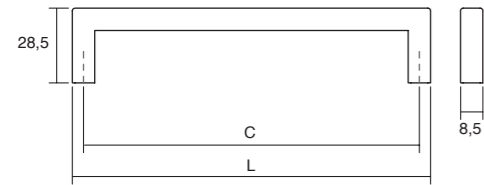

0056 **U** ZAMAK Design: Viefé®