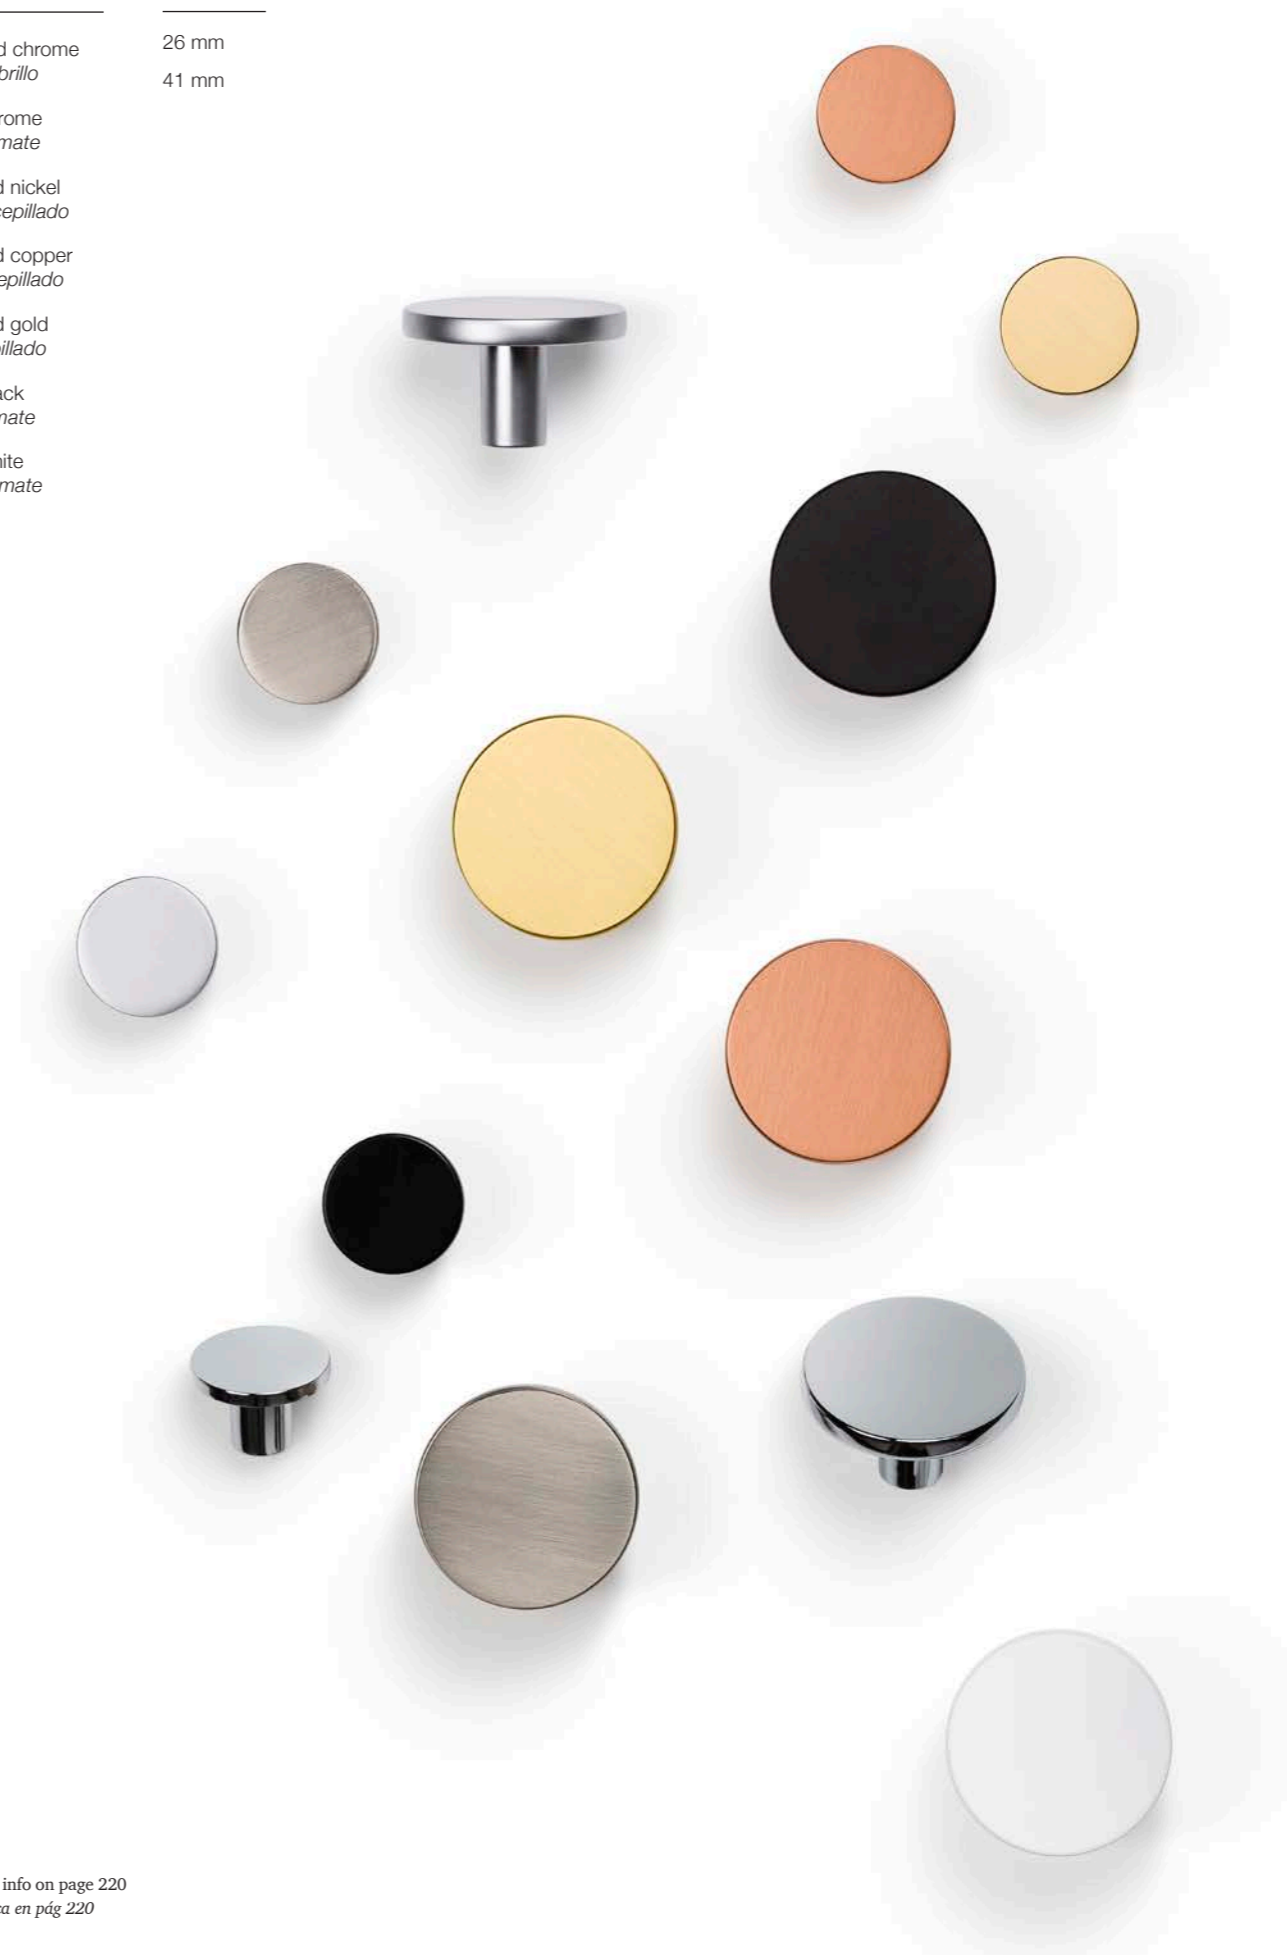

Brushed copper  
*Latón cepillado*

Brushed gold  
*Oro cepillado*

Matt black  
*Negro mate*

Matt white  
*Blanco mate*

26 mm

41 mm

Technical info on page 220  
*Info técnica en pág 220*

0452

**BRAVE**

ALUMINIUM

Designer: Viefe®

**Finishes**  
**Acabados**

Matt white  
*Blanco mate*

Matt black  
*Negro mate*

Metallic grey  
*Gris metal*

Metallic brown  
*Marrón metal*