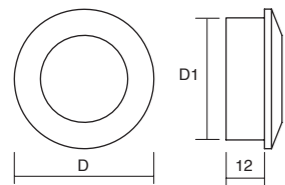

0366 **CUBIC** ZAMAK Design: Viefef®

M1	M2	☐
Matt white <i>Blanco mate</i>	Matt black <i>Negro mate</i>	25
0366160ZM1	0366160ZM2	25

0073 **TAP** ZAMAK Design: Viefef®

P1	M2	D	D1	☐
Chrome look <i>Cromo look</i>	Matt black <i>Negro mate</i>			25
0073040ZP1	0073040ZM2	40	35,5	25
0073060ZP1	0073060ZM2	60	55,3	25