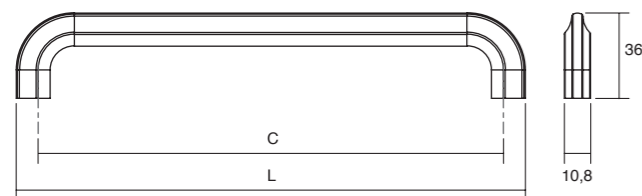

0341 **ASI** ALUMINIUM Design: Oriol Barri

M2	C	L	↓	☐
Matt black <i>Negro mate</i>				
0341128LM2	128	146	2	25
0341192LM2	192	210	2	25
0341320LM2	320	338	2	25