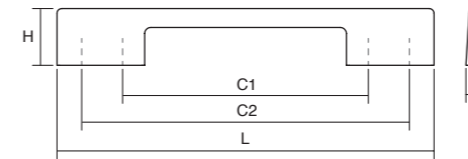

0053 **DINO** ZAMAK Design: Viefe®

01	23	M1	M2	P4	C1	C2	L	H	↓	☐
Polished chrome	Brushed nickel	Matt white	Matt black	Aluminium look						
<i>Cromo brillo</i>	<i>Níquel cepillado</i>	<i>Blanco mate</i>	<i>Negro mate</i>	<i>Aluminio look</i>						
0053096Z01	0053096Z23	0053096ZM1	0053096ZM2	0053096ZP4	96	128	156	24	4	25
0053192Z01	0053192Z23	0053192ZM1	0053192ZM2	0053192ZP4	160	192	221	28	4	25
0053320Z01	0053320Z23	0053320ZM1	0053320ZM2	0053320ZP4	288	320	349	28	4	25