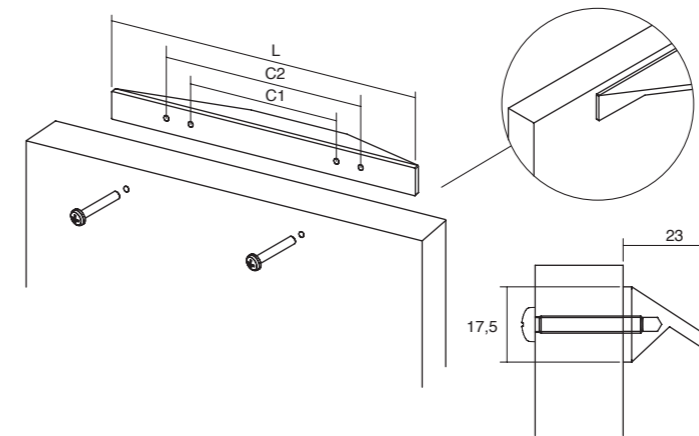

0322 **CUTT** ALUMINIUM Design: Alexis Vivet

01 Polished chrome Cromo brillo	09 Matt black Negro mate	24 Stainless steel look Inox look	C1	C2	L	↓	☐
0322200L01	0322200L09	0322200L24	96	128	200	4	25
0322400L01	0322400L09	0322400L24	192	320	400	4	25
0322600L01	0322600L09	0322600L24	320	480	600	4	25
-	03221000L09	03221000L24	320	896	1000	4	15
-	03221500L09	03221500L24	480	1376	1500	4	10