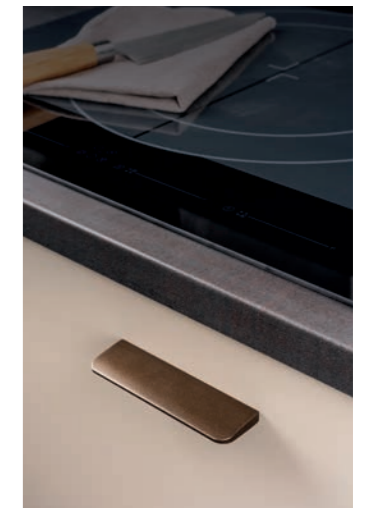

0444 **PEAK** ALUMINIUM Design: Viefé®

24	30	M1	M23	M41	C1	L1	↓	☐
Stainless steel look <i>Inox look</i>	Brushed black <i>Negro cepillado</i>	Matt white <i>Blanco cepill.</i>	Metallic grey <i>Gris metal</i>	Metallic brown <i>Marrón metal</i>				
0444064L24	0444064L30	0444064LM1	0444064LM23	0444064LM41	64	120	2	25