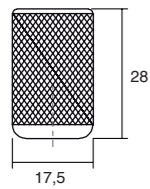

01	04	24	27	291 NEW!	M2	↓	☐
Polished chrome <i>Cromo brillo</i>	Anodized matt <i>Anodizado mate</i>	Stain. steel look <i>Inox look</i>	Brushed brass <i>Latón cepillado</i>	Brushed dark brass <i>Latón cepillado oscuro</i>	Matt black <i>Negro mate</i>		
0109017L01	0109017L04	0109017L24	0109017L27	0109017L291	0109017LM2	1	25

0457 **BACKK** ZAMAK

Design: Alexis Vivet

NEW!