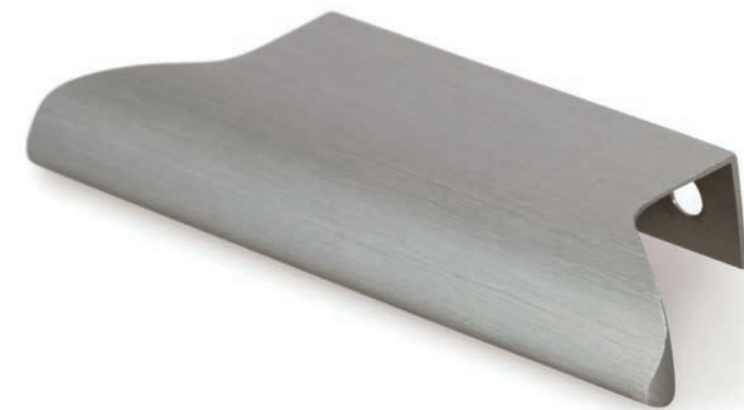

Finishes

Acabados

Polished chrome
Cromo brillo

Matt black
Negro mate

Stainless steel look
Inox look

130 mm

260 mm

64 mm

128 mm

Technical info on page 223
Info técnica en pág 223