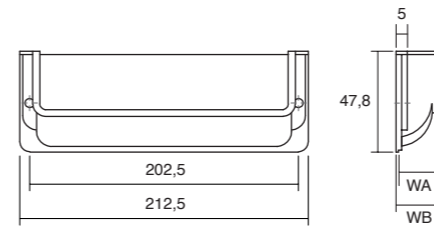

0105 **NEST** ZAMAK Design: Viefte®

01	01 + M1	23	23 + M1	M2 <b>NEW!</b>	WA	WB	↓	Door
Polished chrome <i>Cromo brillo</i>	Polished chrome+White <i>Cromo brillo+ Blanco</i>	Brushed nickel <i>Niquel cepillado</i>	Brushed nickel+White <i>Niquel cepillado+Blanco</i>	Matt black <i>Negro mate</i>				<i>Puerta</i>
0105186Z01ST	0105186Z01M1	0105186Z23ST	0105186Z23M1	0105186ZM2ST	18,6	21,3	2 25	19
-	-	0105206Z23ST	-	-	20,6	23,3	2 25	20,5