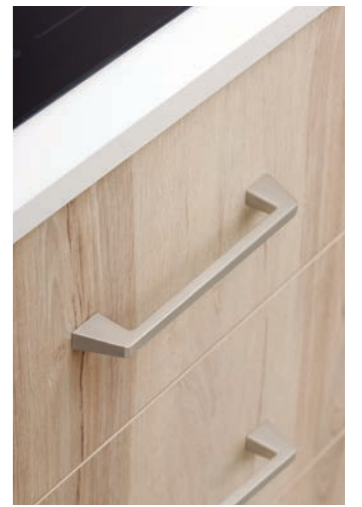

0312160L24	160	186	2	25
0312192L24	192	218	2	25
0312256L24	256	292	2	25

0162 **KADO** ZAMAK

Design: Viefe®

01 Polished chrome C L ↓ ☐  
Cromo brillo

23 Brushed nickel C L ↓ ☐  
Níquel cepillado

0162160Z01	0162160Z23	160	186	2	25
0162320Z01	0162320Z23	320	346	2	25

0060 **STEP** ALUMINIUM

Design: Viefe®

01 Polished chrome C1 C2 L ↓ ☐  
Cromo brillo

0060032L01	32	-	80	2	25
0060096L01	96	-	150	2	25
0060160L01	160	-	250	2	25
0060224L01	224	-	350	2	25
0060480L01	480	240	550	3	25