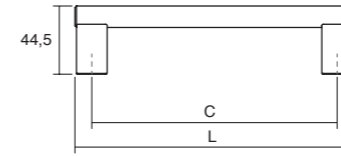

0064 **KOMBI** STAINLESS STEEL Design: Viefe®

25	C	L	↓	☐
Brushed stain. steel				
Acero inox cepillado				
0064160S25	160	182	2	25
0064192S25	192	214	2	25
0064292S25	292	314	2	25
0064342S25	342	364	2	25
0064392S25	392	414	2	25
0064492S25	492	514	2	25
0064792S25	792	814	2	25
00641092S25	1092	1114	2	25