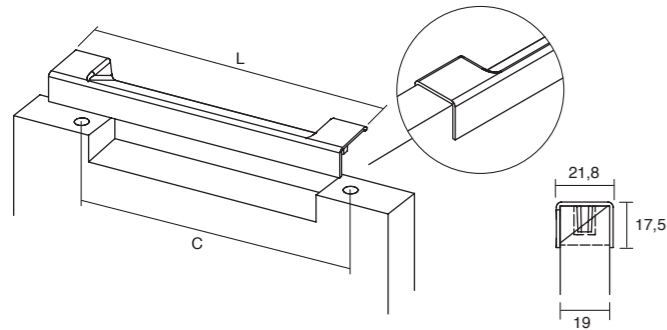

0208 **DUA** ZAMAK Design: Viefé®

01 23  
**Polished chrome** **Brushed nickel** C L ↓ **Door**  
*Cromo brillo* *Níquel cepillado* **Puerta**

0208192Z01	0208192Z23	192	210	2	25	19mm
------------	------------	-----	-----	---	----	------