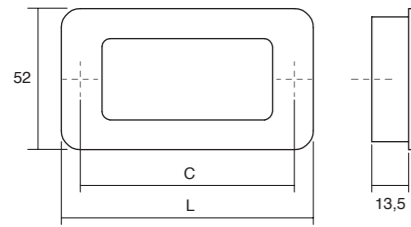

0243 **LOW ST** ZAMAK Design: Viefef®

01	23	C	L	↓	☐
Polished chrome <i>Cromo brillo</i>	Brushed nickel <i>Níquel cepillado</i>			25	With backplate / Con placa posterior
0243064Z01ST	0243064Z23ST	64	78	25	With backplate / Con placa posterior
0243192Z01ST	0243192Z23ST	192	206	25	With backplate / Con placa posterior