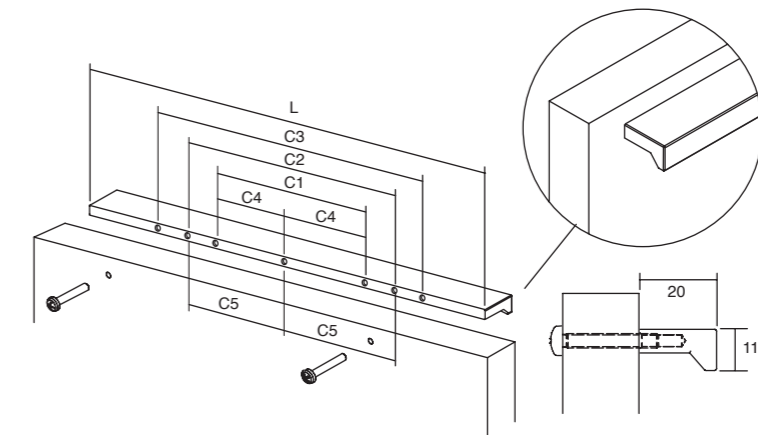

0077 **ANGLE** ALUMINIUM Design: Viefé®

	01 Polished chrome Cromo brillo	24 Stain. steel look Inox look	M1 Matt white Blanco mate	M2 Matt black Negro mate	M23 NEW! Metallic grey Gris metal	M41 NEW! Metallic brown Marrón metal	C1	C2	C3	C4	C5	L	↓	☐
	0077064L01	0077064L24	0077064LM1	0077064LM2	0077064LM23	0077064LM41	64	-	-	-	-	100	2	25
	-	-	0077128LM1	0077128LM2	0077128LM23	0077128LM41	128	160	-	-	-	200	4	25
	0077128L01	0077128L24	-	-	-	-	96	128	160	-	-	200	6	25
	0077192L01	0077192L24	0077192LM1	0077192LM2	0077192LM23	0077192LM41	192	-	-	-	-	300	2	25
	-	-	0077256LM1	0077256LM2	0077256LM23	0077256LM41	256	-	-	-	-	400	2	25
	0077256L01	0077256L24	-	-	-	-	256	320	-	-	-	400	4	25
	-	-	0077416LM1	0077416LM2	0077416LM23	0077416LM41	416	-	-	-	-	500	2	25
	0077416L01	0077416L24	-	-	-	-	320	416	-	-	-	500	4	25
	-	-	0077480LM1	0077480LM2	0077480LM23	0077480LM41	480	-	-	-	-	600	2	25
	0077512L01	0077512L24	-	-	-	-	480	512	-	-	256	600	5	25
	0077640L01	0077640L24	0077640LM1	0077640LM2	0077640LM23	0077640LM41	640	-	-	320	-	900	3	25
	-	-	00771440LM1	00771440LM2	00771440LM23	00771440LM41	480	1440	-	-	-	1480	4	10