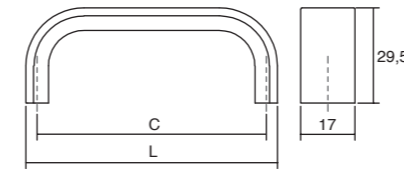

0301 **SENSE MINI** ALUMINIUM

Design: Viefie®

<b>01</b>	<b>09</b>	<b>24</b>	<b>29 NEW!</b>			
Polished chrome	Matt black	Stainless steel look	Brushed dark brass			
<i>Cromo brillo</i>	<i>Negro mate</i>	<i>Inox look</i>	<i>Latón oscuro cepillado</i>	C	L	↓ ☐
0301096L01	0301096L09	0301096L24	0301096L29	96	103	2 25
0301160L01	0301160L09	0301160L24	0301160L29	160	167	2 25
0301256L01	0301256L09	0301256L24	0301256L29	256	263	2 25