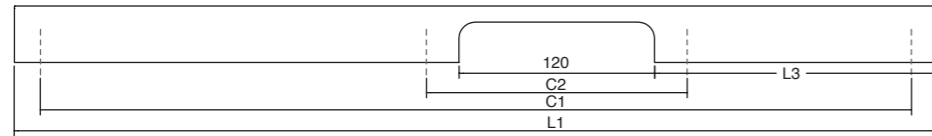

# 0444 PEAK

ALUMINIUM

Design: Viefe®

0444- 1120 (off center / descentrado)

24 NEW!	30 NEW!	M1 NEW!	M23 NEW!	M41 NEW!							
Stain. steel look Inox look	Brushed black Negro cepillado	Matt white blanco mate	Metallic grey Gris metal	Metallic brown Marrón metal	C1	C2	L1	L3	↓	⊞	
0444064L24	0444064L30	0444064LM1	0444064LM23	0444064LM41	64	-	120	-	2	25	
0444192L24	0444192L30	0444192LM1	0444192LM23	0444192LM41	192	160	250	-	4	25	
0444448L24	0444448L30	0444448LM1	0444448LM23	0444448LM41	448	160	500	-	4	25	
0444768L24	0444768L30	0444768LM1	0444768LM23	0444768LM41	768	160	800	-	4	15	
04441120L24	04441120L30	04441120LM1	04441120LM23	04441120LM41	1120	160	1150	190	4	15	
04441760L24	04441760L30	04441760LM1	04441760LM23	04441760LM41	1760	160	1800	-	4	10	