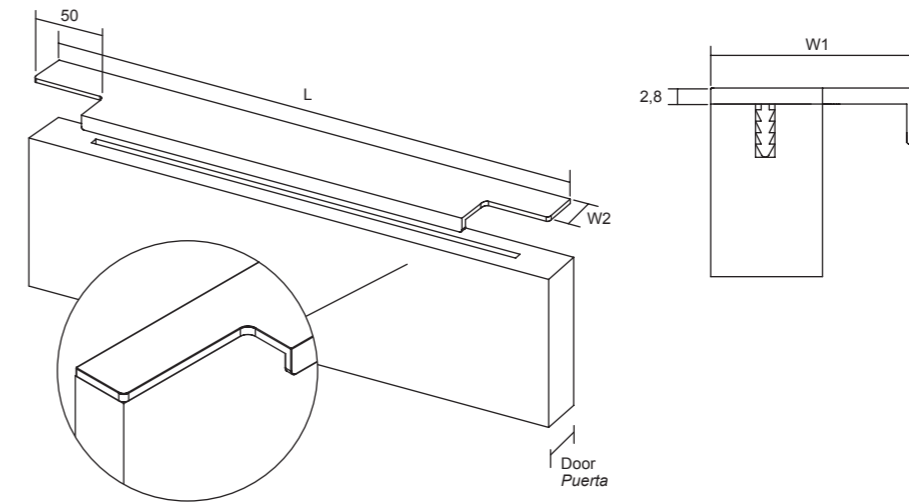

0139 / 0140

**LINEAR**

ALUMINIUM

Design: Viefe®

24 Stain. steel look Inox look	L	30 NEW! Brushed black Negro cepillado	L	W1	W2	Door Puerta	24 Stain. steel look Inox look	L	30 NEW! Brushed black Negro cepillado	L	W1	W2	Door Puerta
0139148L24	147,5	0139147L30	147	37	19,8	15 19	0140148L24	147,5	0140147L30	147	38,5	21	15 20,5
0139198L24	197,5	0139197L30	197	37	19,8	15 19	0140198L24	197,5	0140197L30	197	38,5	21	15 20,5
0139248L24	247,5	0139247L30	247	37	19,8	15 19	0140248L24	247,5	0140247L30	247	38,5	21	15 20,5
0139298L24	297,5	0139297L30	297	37	19,8	15 19	0140298L24	297,5	0140297L30	297	38,5	21	15 20,5
0139348L24	347,5	0139347L30	347	37	19,8	15 19	0140348L24	347,5	0140347L30	347	38,5	21	15 20,5
0139398L24	397,5	0139397L30	397	37	19,8	15 19	0140398L24	397,5	0140397L30	397	38,5	21	15 20,5
0139448L24	447,5	0139447L30	447	37	19,8	10 19	0140448L24	447,5	0140447L30	447	38,5	21	10 20,5
0139498L24	497,5	0139497L30	497	37	19,8	10 19	0140498L24	497,5	0140497L30	497	38,5	21	10 20,5
0139598L24	597,5	0139597L30	597	37	19,8	10 19	0140598L24	597,5	0140597L30	597	38,5	21	10 20,5
0139698L24	697,5	0139697L30	697	37	19,8	10 19	0140698L24	697,5	0140697L30	697	38,5	21	10 20,5
0139798L24	797,5	0139797L30	797	37	19,8	10 19	0140798L24	797,5	0140797L30	797	38,5	21	10 20,5
0139898L24	897,5	0139897L30	897	37	19,8	5 19	0140898L24	897,5	0140897L30	897	38,5	21	5 20,5
0139998L24	997,5	0139997L30	997	37	19,8	5 19	0140998L24	997,5	0140997L30	997	38,5	21	5 20,5
01391198L24	1197,5	01391197L30	1197	37	19,8	5 19	01401198L24	1197,5	01401197L30	1197	38,5	21	5 20,5