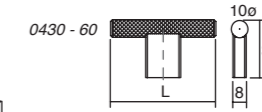

0430 GRAF 2

ALUMINIUM

Design: Viefe®

24 NEW!	291 NEW!	30 NEW!							
Stainless steel look Inox look	Brushed dark brass Latón osc. cepillado	Brushed black Negro cepillado	C1	C2	L	↓	⊞		
0430010L24	0430010L291	0430010L30	-	-	10	1	25		
0430060L24	0430060L291	0430060L30	-	-	60	1	25		
0430160L24	0430160L291	0430160L30	160	-	182	2	25		
0430256L24	0430256L291	0430256L30	256	-	278	2	25		
04301178L24	04301178L291	04301178L30	1178	589	1200	3	10