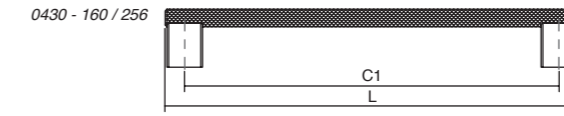

0430 GRAF 2

ALUMINIUM

Design: Viefe®

24 NEW!	291 NEW!	30 NEW!							
Stainless steel look Inox look	Brushed dark brass Latón osc. cepillado	Brushed black Negro cepillado	C1	C2	L	↓	⊞		
0430010L24	0430010L291	0430010L30	-	-	10	1	25		
0430060L24	0430060L291	0430060L30	-	-	60	1	25		
0430160L24	0430160L291	0430160L30	160	-	182	2	25		
0430256L24	0430256L291	0430256L30	256	-	278	2	25		
04301178L24	04301178L291	04301178L30	1178	589	1200	3	10