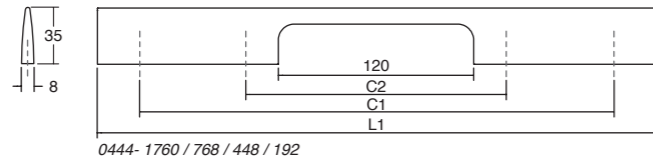

# 0444 PEAK

ALUMINIUM

Design: Viefe®

0444- 1120 (off center / descentrado)

24 NEW!	30 NEW!	M1 NEW!	M23 NEW!	M41 NEW!							
Stain. steel look Inox look	Brushed black Negro cepillado	Matt white blanco mate	Metallic grey Gris metal	Metallic brown Marrón metal	C1	C2	L1	L3	↓	⊞	
0444064L24	0444064L30	0444064LM1	0444064LM23	0444064LM41	64	-	120	-	2	25	
0444192L24	0444192L30	0444192LM1	0444192LM23	0444192LM41	192	160	250	-	4	25	
0444448L24	0444448L30	0444448LM1	0444448LM23	0444448LM41	448	160	500	-	4	25	
0444768L24	0444768L30	0444768LM1	0444768LM23	0444768LM41	768	160	800	-	4	15	
04441120L24	04441120L30	04441120LM1	04441120LM23	04441120LM41	1120	160	1150	190	4	15	
04441760L24	04441760L30	04441760LM1	04441760LM23	04441760LM41	1760	160	1800	-	4	10	