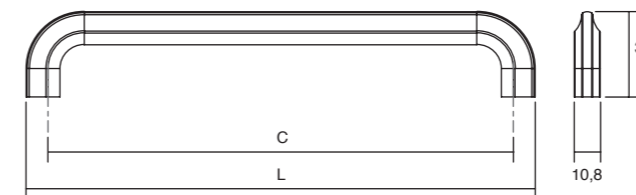

0341 **ASI** ALUMINIUM

Design: Oriol Barri

M2 NEW!				
Matt black	C	L	↓	☐
<i>Negro mate</i>				
0341128LM2	128	146	2	25
0341192LM2	192	210	2	25
0341320LM2	320	338	2	25