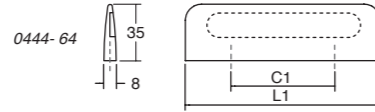

# 0444 PEAK

ALUMINIUM

Design: Viefe®

0444- 1120 (off center / descentrado)

24 NEW!	30 NEW!	M1 NEW!	M23 NEW!	M41 NEW!							
Stain. steel look Inox look	Brushed black Negro cepillado	Matt white blanco mate	Metallic grey Gris metal	Metallic brown Marrón metal	C1	C2	L1	L3	↓	⊞	
0444064L24	0444064L30	0444064LM1	0444064LM23	0444064LM41	64	-	120	-	2	25	
0444192L24	0444192L30	0444192LM1	0444192LM23	0444192LM41	192	160	250	-	4	25	
0444448L24	0444448L30	0444448LM1	0444448LM23	0444448LM41	448	160	500	-	4	25	
0444768L24	0444768L30	0444768LM1	0444768LM23	0444768LM41	768	160	800	-	4	15	
04441120L24	04441120L30	04441120LM1	04441120LM23	04441120LM41	1120	160	1150	190	4	15	
04441760L24	04441760L30	04441760LM1	04441760LM23	04441760LM41	1760	160	1800	-	4	10	