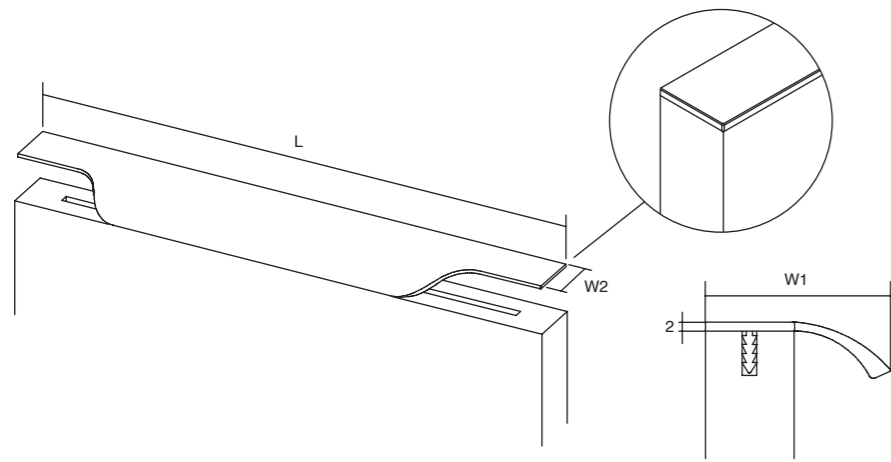

0434 / 0435 / 0436

VECTOR

ALUMINIUM

Design: Viefe®