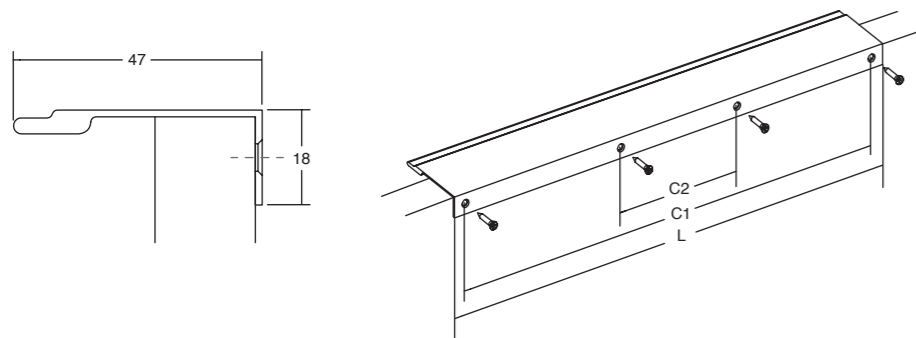

0465 **STRATT** ALUMINIUM Design: Alexis Vivet

	04 NEW! Anodized matt Anodizado mate	09 NEW! Matt black Negro mate	24 NEW! Stainless steel look Inox look	C1	C2	L	↓	☐
	0465032L04	0465032L09	0465032L24	32	-	50	2	25
	0465128L04	0465128L09	0465128L24	128	-	150	2	25
	0465192L04	0465192L09	0465192L24	192	-	250	2	25
	04651056L04	04651056L09	04651056L24	1056	416	1100	4	15