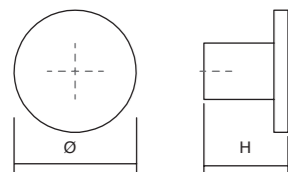

0168 COMO (Big)

ZAMAK

Design: Viefe®