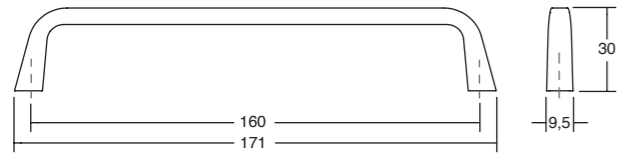

0446 **ESTE** ZAMAK

Design: Balutto Associati Design