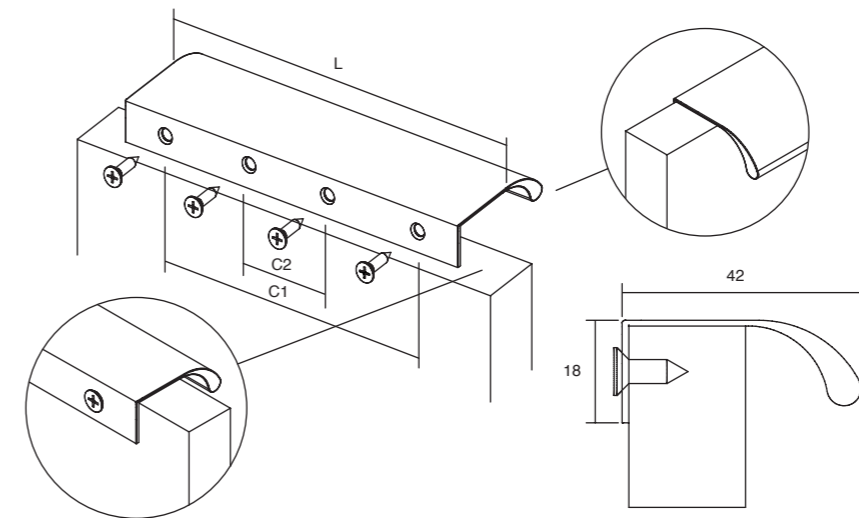

0372 **ONA** ALUMINIUM Design: Teruel Paré

	24 Stainless steel look Inox look	30 Brushed black Negro cepillado	31 Brushed grey Gris cepillado	M1 NEW! Matt white Blanco mate	M23 NEW! Metallic grey Gris metal	M41 NEW! Metallic brown Marrón metal	C1	C2	L	↓	☐
	0372032L24	0372032L30	0372032L31	0372032LM1	0372032LM23	0372032LM41	32	-	50	2	25
	0372128L24	0372128L30	0372128L31	0372128LM1	0372128LM23	0372128LM41	128	-	200	2	25
	0372256L24	0372256L30	0372256L31	0372256LM1	0372256LM23	0372256LM41	256	-	350	2	25
	0372544L24	0372544L30	0372544L31	0372544LM1	0372544LM23	0372544LM41	544	-	600	3	25
	03721056L24	03721056L30	03721056L31	03721056LM1	03721056LM23	03721056LM41	1056	416	1100	4	15
	03721440L24	03721440L30	03721440L31	03721440LM1	03721440LM23	03721440LM41	1440	480	1500	4	10