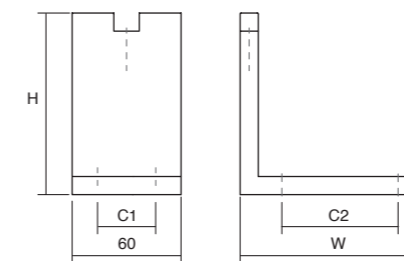

01 Polished chrome Cromo brillo	24 Stainless steel look Inox look	30 NEW! Brushed black Negro cepillado	C1	C2	W	H	↓	⊞
6005100L01	6005100L24	6005100L30	32	44	80	100	4	24
6005150L01	6005150L24	6005150L30	32	44	80	150	4	24
6005200L01	6005200L24	6005200L30	32	64	100	200	4	24