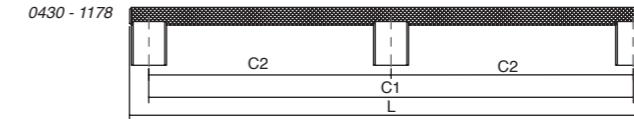

0430 GRAF 2

ALUMINIUM

Design: Viefe®

24 NEW!	291 NEW!	30 NEW!							
Stainless steel look Inox look	Brushed dark brass Latón osc. cepillado	Brushed black Negro cepillado	C1	C2	L	↓	⊞		
0430010L24	0430010L291	0430010L30	-	-	10	1	25		
0430060L24	0430060L291	0430060L30	-	-	60	1	25		
0430160L24	0430160L291	0430160L30	160	-	182	2	25		
0430256L24	0430256L291	0430256L30	256	-	278	2	25		
04301178L24	04301178L291	04301178L30	1178	589	1200	3	10