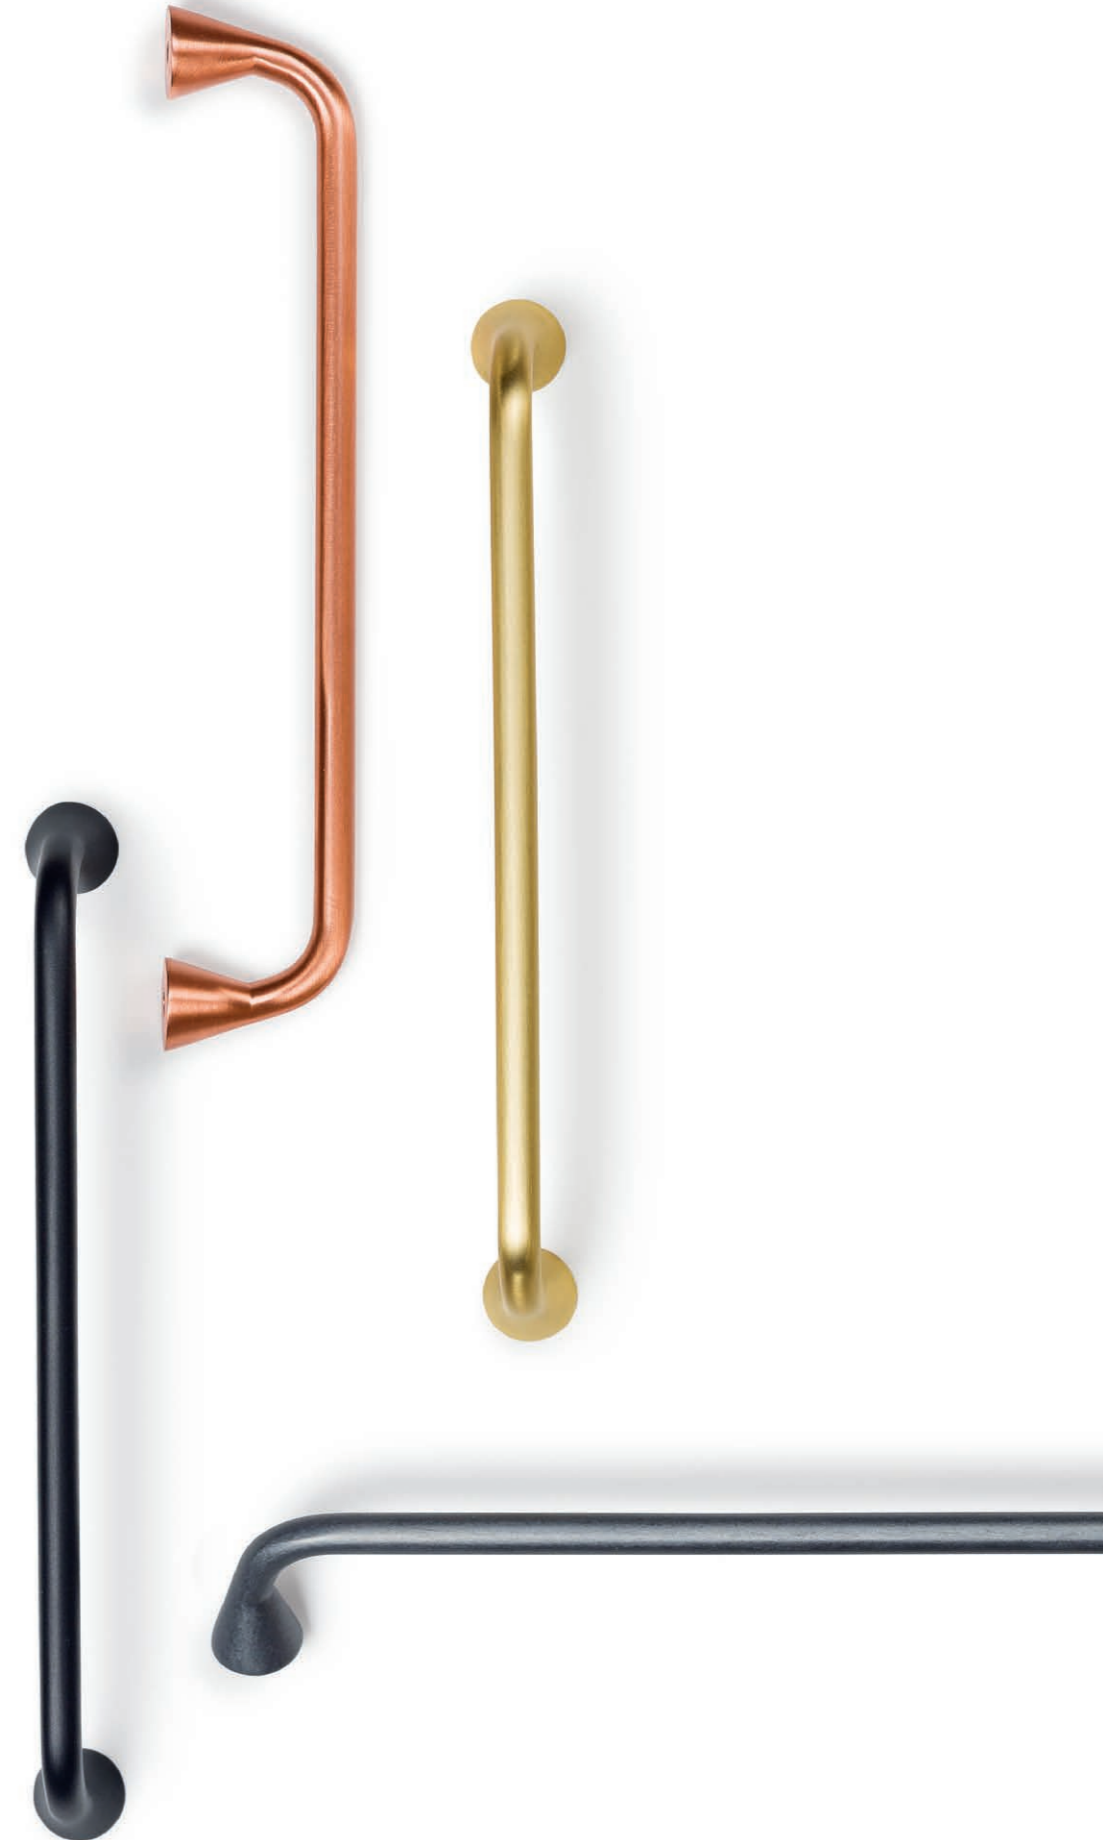

# NEW ARRIVALS

*NOVEDADES*

**Finishes**  
**Acabados**

Brushed cooper  
*Cobre cepillado*

Brushed gold  
*Oro cepillado*

Graphite grey  
*Gris grafito*

Matt black  
*Negro mate*

⊕  
Technical info on page 56  
*Info técnica en pág 56*