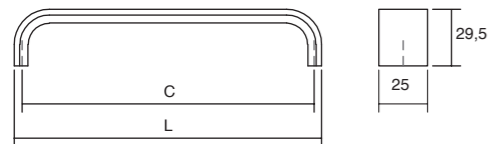

0195 SENSE

ALUMINIUM

Design: Viefe®

01	24	30 NEW!				
Polished chrome Cromo brillo	Stainless steel look Inox look	Brushed black Negro cepillado	C	L	↓	⊞
0195128L01	0195128L24	0195128L30	128	135	2	25
0195192L01	0195192L24	0195192L30	192	199	2	25
0195320L01	0195320L24	0195320L30	320	327	2	25
0195480L01	0195480L24	0195480L30	480	487	2	25