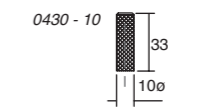

0430 GRAF 2

ALUMINIUM

Design: Viefe®

24 NEW!	291 NEW!	30 NEW!							
Stainless steel look Inox look	Brushed dark brass Latón osc. cepillado	Brushed black Negro cepillado	C1	C2	L	↓	⊞		
0430010L24	0430010L291	0430010L30	-	-	10	1	25		
0430060L24	0430060L291	0430060L30	-	-	60	1	25		
0430160L24	0430160L291	0430160L30	160	-	182	2	25		
0430256L24	0430256L291	0430256L30	256	-	278	2	25		
04301178L24	04301178L291	04301178L30	1178	589	1200	3	10