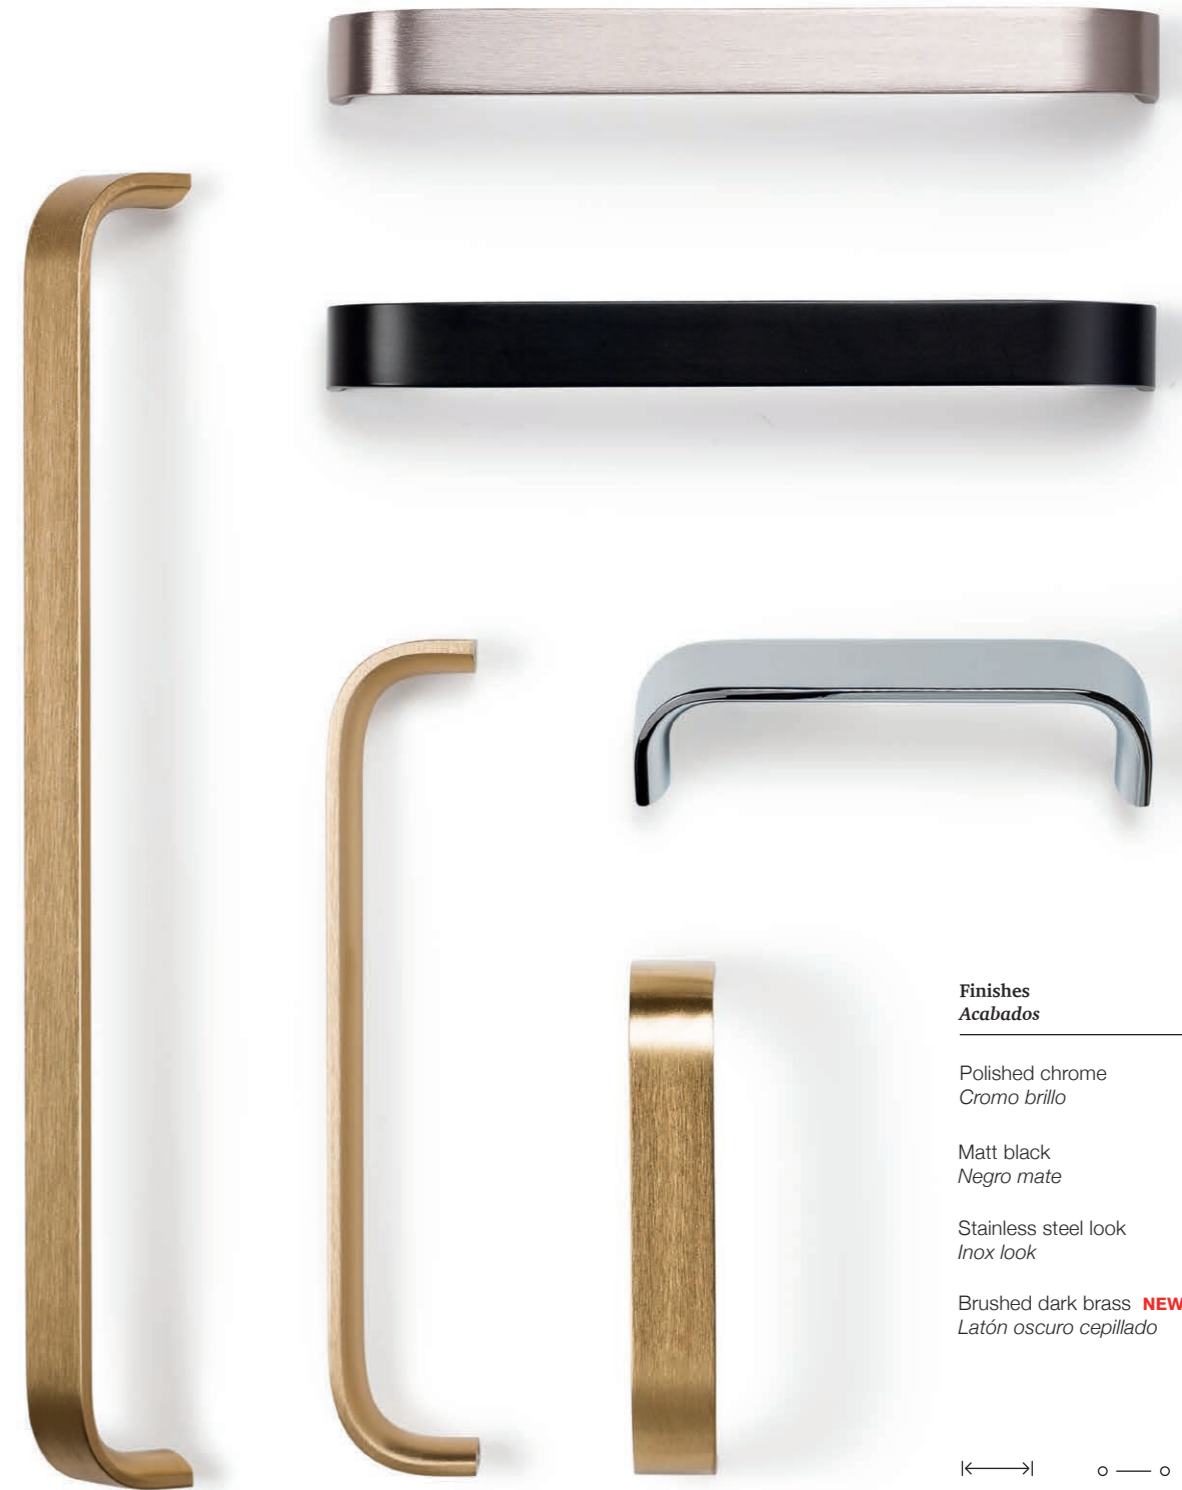

0301

SENSE MINI

ALUMINIUM

Designer: Viefef®

Finishes Acabados

Polished chrome
Cromo brillo

Matt black
Negro mate

Stainless steel look
Inox look

Brushed dark brass **NEW!**
Latón oscuro cepillado

←→	o — o
103 mm	96 mm
167 mm	160 mm
263 mm	256 mm

⊕
Technical info on page 57
Info técnica en pág 57