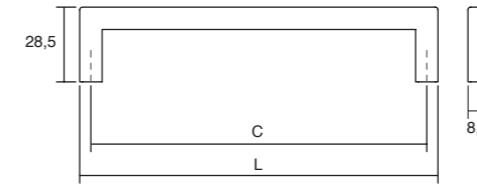

0056 **U** ZAMAK

Design: Viefie®

<b>01</b>	<b>11</b>	<b>23</b>	<b>M2</b>	<b>26</b>	<b>27</b>	<b>31 NEW!</b>			
Polish. chrome	Matt chrome	Brushed nickel	Matt black	Brush. copper	Brush. brass	Brush. grey			
<i>Cromo brillo</i>	<i>Cromo mate</i>	<i>Níquel cepillado</i>	<i>Negro mate</i>	<i>Cobre cepillado</i>	<i>Latón cepillado</i>	<i>Gris cepillado</i>	C	L	↓ ☐
0056128Z01	0056128Z11	0056128Z23	0056128ZM2	0056128Z26	0056128Z27	0056128Z31	128	136,5	2 25
0056192Z01	0056192Z11	0056192Z23	0056192ZM2	0056192Z26	0056192Z27	0056192Z31	192	200,5	2 25
0056320Z01	0056320Z11	0056320Z23	0056320ZM2	0056320Z26	0056320Z27	0056320Z31	320	328,5	2 25
0056492Z01	0056492Z11	0056492Z23	0056492ZM2	0056492Z26	0056492Z27	0056492Z31	492	500,5	2 25