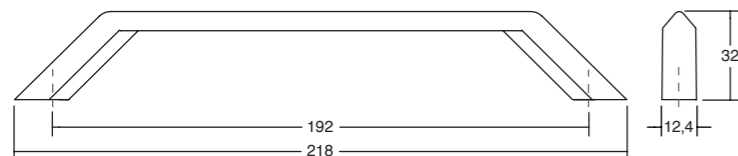

0451 **FELTRE** ZAMAK

Design: Balutto Associati Design

23 NEW!	617 NEW!	M2 NEW!	
Brushed nickel	Graphite grey	Matt black	↓
<i>Níquel cepillado</i>	<i>Gris grafito</i>	<i>Negro mate</i>	☐
0451192Z23	0451192Z617	0451192ZM2	2 25