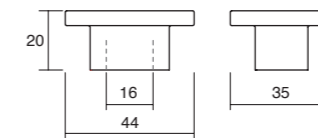

SQUARE 0065

Design: Viefe@ Team

01	11	23 NEW!	↓	☐
Polished chrome <i>Cromo brillo</i>	Matt chrome <i>Cromo mate</i>	Brushed nickel <i>Níquel cepillado</i>		
0065016Z01	0065016Z11	0065016Z23	2	25