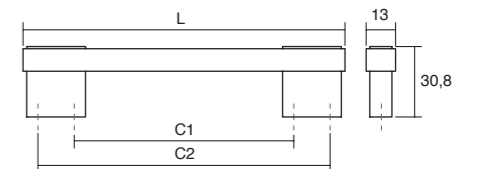

REC 0320

Design: Alexis Vivet

	01	23	09	18 NEW!	C1	C2	L	↓	☐
	Polished chrome <i>Cromo brillo</i>	Brushed nickel <i>Níquel cepillado</i>	Black anodized <i>Anodizado negro</i>	Matt gold <i>Oro mate</i>					
M1 White / Blanco	0320016V01M1	0320016V23M1	0320016V09M1	-	-	16	28	2	25
M1 White / Blanco	0320128V01M1	0320128V23M1	0320128V09M1	-	96	128	141	4	25
M1 White / Blanco	0320192V01M1	0320192V23M1	0320192V09M1	0320192V18M1	160	192	205	4	25
M2 Black / Negro	0320016V01M2	0320016V23M2	0320016V09M2	-	-	16	28	2	25
M2 Black / Negro	0320128V01M2	0320128V23M2	0320128V09M2	-	96	128	141	4	25
M2 Black / Negro	0320192V01M2	0320192V23M2	0320192V09M2	0320192V18M2	160	192	205	4	25
T5 Transparent brown / Trans. marrón	0320016V01T5	0320016V23T5	0320016V09T5	-	-	16	28	2	25
T5 Transparent brown / Trans. marrón	0320128V01T5	0320128V23T5	0320128V09T5	-	96	128	141	4	25
T5 Transparent brown / Trans. marrón	0320192V01T5	0320192V23T5	0320192V09T5	-	160	192	205	4	25
F1 Matt transparent / Transparente mate	-	-	-	0320192V18F1	160	192	205	4	25
F2 Matt transparent grey / Gris transparente mate	-	-	-	0320192V18F2	160	192	205	4	25
F5 Matt trns. dark brown / Marrón oscuro trns. mate	-	-	-	0320192V18F5	160	192	205	4	25