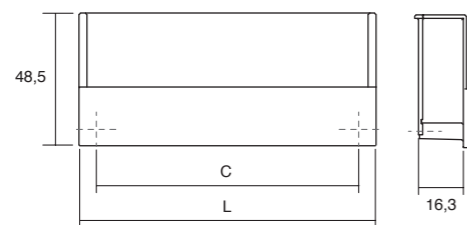

FLAT 0281

Design: Oriol Barri

01	23	C	L	↓	☐
Polished chrome <i>Cromo brillo</i>	Brushed nickel <i>Níquel cepillado</i>				
0281160Z01	0281160Z23	160	174,8	2	25