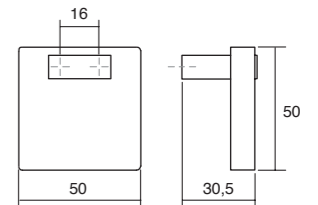

DOMO 0294

Design: Viefé® Team

	09	01	23	18 NEW!	
	Matt black <i>Negro mate</i>	Polished chrome <i>Cromo brillo</i>	Brushed nickel <i>Níquel cepillado</i>	Matt gold <i>Oro mate</i>	↓
F1 Matt transparent / <i>Transparente mate</i>	0294016V09F1	0294016V01F1	0294016V23F1	0294016V18F1	2 25
F2 Matt transparent grey / <i>Gris transparente. mate</i>	0294016V09F2	0294016V01F2	0294016V23F2	0294016V18F2	2 25
F4 Matt tran. light brown / <i>Marrón claro tran. mate</i>	0294016V09F4	0294016V01F4	0294016V23F4	-	2 25
F5 Matt tran. dark brown / <i>Marrón oscuro tran. mate</i>	0294016V09F5	0294016V01F5	0294016V23F5	0294016V18F5	2 25
M1 White / <i>Blanco</i>	-	-	-	0294016V18M1	2 25
M2 Black / <i>Negro</i>	-	-	-	0294016V18M2	2 25