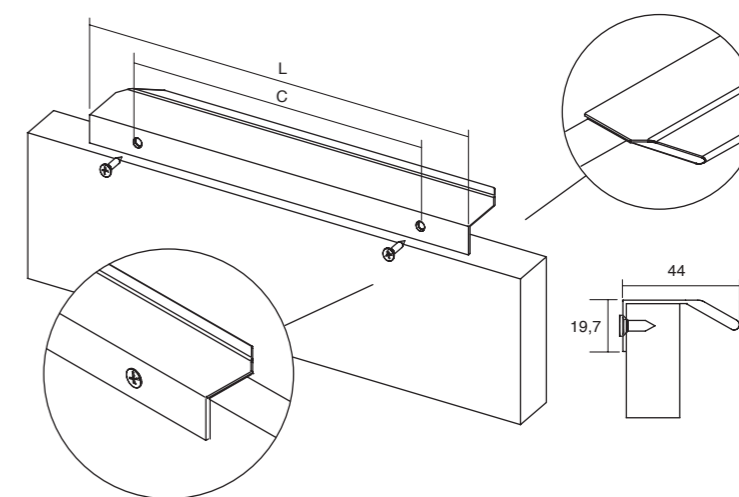

NEW!
VANN 0375
Design: Alexis Vivet

02	04	09	24	29	C	L	↓	☒
Anodized bright Anodizado brillo	Anodized matt Anodizado mate	Matt Black Negro mate	Stain. steel look Inox look	Dark brass Latón oscuro				
0375064L02	0375064L04	0375064L09	0375064L24	0375064L29	64	100	2	25
0375128L02	0375128L04	0375128L09	0375128L24	0375128L29	128	200	2	25
0375256L02	0375256L04	0375256L09	0375256L24	0375256L29	256	350	2	25