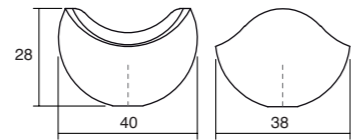

FRUIT 0113

Design: 2J Design

01+01	01+02	01+03	01+42	01+61	01+72	
Polished chrome + White <i>Cromo brillo + Blanco</i>	Pol. chr. + Black <i>Cromo brillo + Negro</i>	Pol. chr. + Lime <i>Cromo brillo + Lima</i>	Pol. chr. + Brown <i>Cromo brillo + Marrón</i>	Pol. chr. + Orange <i>Cromo brillo + Naranja</i>	Pol. chr. + Red <i>Cromo brillo + Rojo</i>	↓
0113040V0101	0113040V0102	0113040V0103	0113040V0142	0113040V0161	0113040V0172	1 25

Includes non-twisting tip / Incluye punta anti-giro