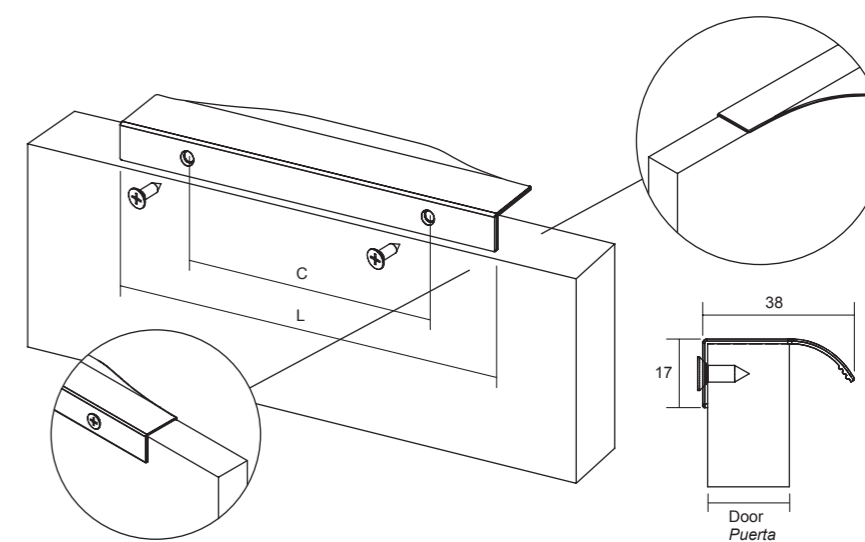

NOMA 0254 / 0255

Design: 2J Design

02	24	613 NEW!	C	L	↓	☐	Door Puerta
Anodized bright Anodizado brillo	Stain. steel look Inox look	Antique bronze Bronce antiguo					
0254128L02	0254128L24	0254128L613	128	200	2	25	19mm
0254256L02	0254256L24	0254256L613	256	350	2	25	19mm
-	0255128L24	-	128	200	2	25	22mm
-	0255256L24	-	256	350	2	25	22mm