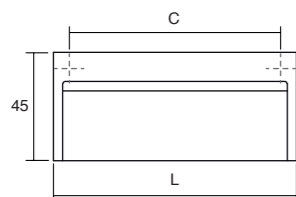

DUA 0208

Design: 2J Design

01	23	C	L	↓	⊞	Door Puerta
Polished chrome <i>Cromo brillo</i>	Brushed nickel <i>Níquel cepillado</i>					
0208192Z01	0208192Z23	192	210	2	25	19mm

WAVE 0119

Design: Vief@ Team

01	23	C	L	↓	☐
Polished chrome <i>Cromo brillo</i>	Brushed nickel <i>Níquel cepillado</i>				
0119032Z01	0119032Z23	32	45	2	25
0119160Z01	0119160Z23	160	173	2	25