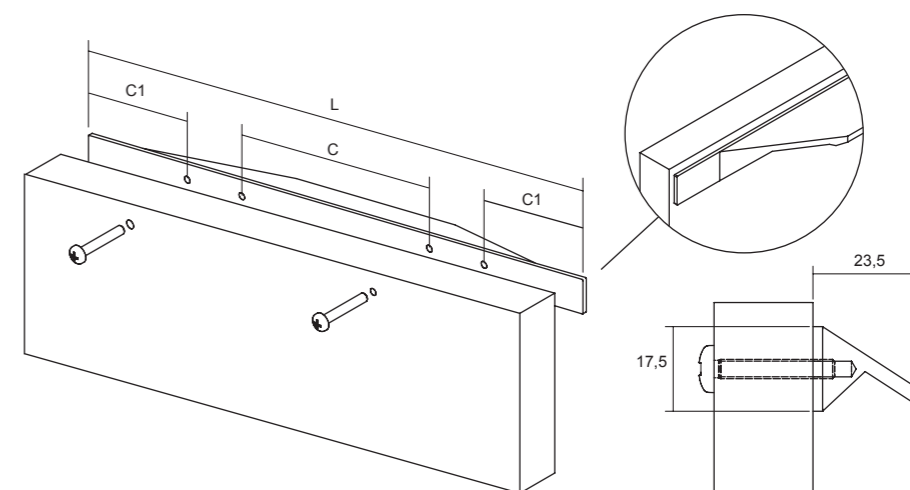

TAMM 0311

Design: Alexis Vivet

24		C	C1	L	↓	⊞
0311140L24	Stain. steel look	32	54	140	2	15
0311190L24	Inox look	64	63	190	2	15
0311240L24		128	56	240	2	15
0311290L24		160	58	290	4	15
0311340L24		192	58	340	4	15
0311390L24		256	58	390	5	15
0311440L24		256	58	440	5	10
0311490L24		320	58	490	5	10
0311590L24		448	58	590	5	10
0311690L24		512	58	690	5	10
0311790L24		608	58	790	6	10
0311890L24		704	58	890	6	5
0311990L24		832	58	990	6	5
03111190L24		1024	58	1190	6	5