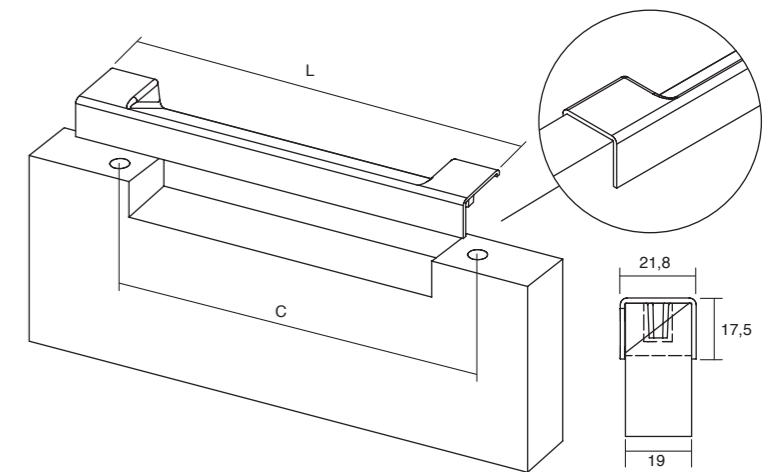

DUA 0208

Design: 2J Design

01	23	C	L	↓	⊞	Door Puerta
Polished chrome <i>Cromo brillo</i>	Brushed nickel <i>Níquel cepillado</i>					
0208192Z01	0208192Z23	192	210	2	25	19mm

WAVE 0119

Design: Vief@ Team

01	23	C	L	↓	☐
Polished chrome <i>Cromo brillo</i>	Brushed nickel <i>Níquel cepillado</i>				
0119032Z01	0119032Z23	32	45	2	25
0119160Z01	0119160Z23	160	173	2	25