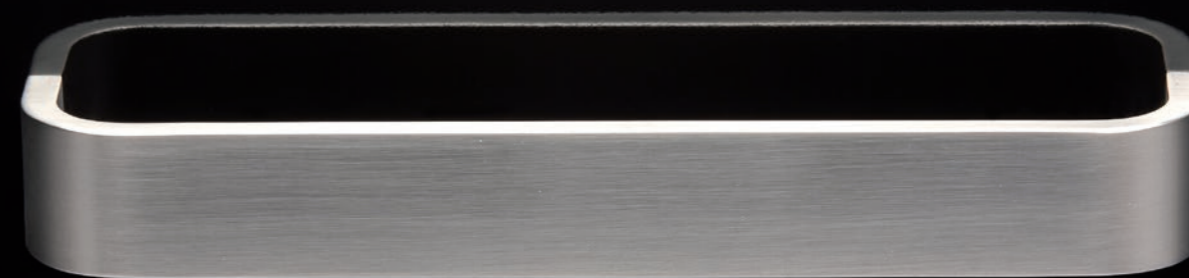

23	C	L	↓	☐
Brushed nickel <i>Níquel cepillado</i>				
0057160Z23	160	167	2	25
0057224Z23	224	231	2	25