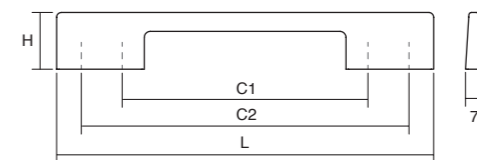

DINO 0053

Design: Viefe® Team

01	23	M1	M2	P4	C1	C2	L	H	↓	⊞
Polished chrome <i>Cromo brillo</i>	Brushed nickel <i>Níquel cepillado</i>	Matt white <i>Blanco mate</i>	Matt black <i>Negro mate</i>	Aluminium look <i>Aluminio look</i>						
0053096Z01	0053096Z23	0053096ZM1	0053096ZM2	0053096ZP4	96	128	156	24	4	25
0053192Z01	0053192Z23	0053192ZM1	0053192ZM2	0053192ZP4	160	192	221	28	4	25
0053320Z01	0053320Z23	0053320ZM1	0053320ZM2	0053320ZP4	288	320	349	28	4	25