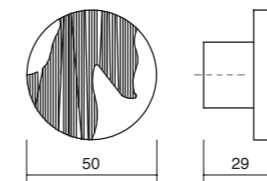

LEAF 0252

Design: Viefe® Team

M1	M2	↓	☐
Matt white <i>Blanco mate</i>	Matt black <i>Negro mate</i>		
0252050AM1	0252050AM2	1	25