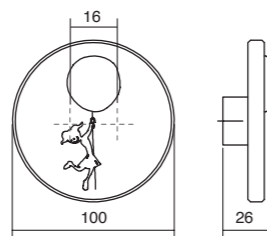

MAGIC BALLOONS 0154 / 0155

Design: Vabau

	65	62	32	84	85	75	07	
	Yellow Amarillo	Orange Naranja	Green Verde	Blue Azul	Lilac Lila	Pink Rosa	Red Rojo	↓
Boy / Niño	0154100W0165	0154100W0162	0154100W0132	0154100W0184	0154100W0185	0154100W0175	0154100W0107	2 12
Girl / Niña	0155100W0165	0155100W0162	0155100W0132	0155100W0184	0155100W0185	0155100W0175	0155100W0107	2 12