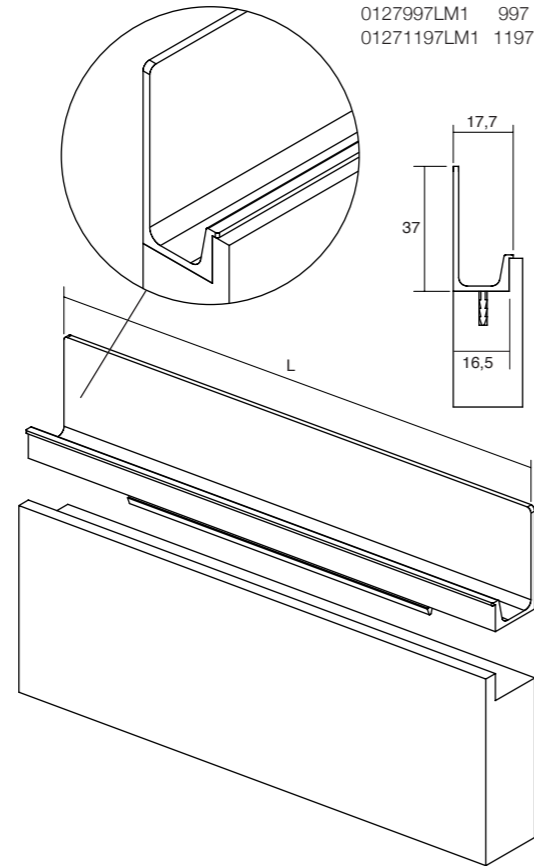

NEW!

JEY2 WHITE 0163 (above/arriba)

JEY WHITE 0127 (abajo/below)

Design: Viefef® Team

M1	L	📦
Matt white Blanco mate		
0163147LM1	147	15
0163197LM1	197	15
0163247LM1	247	15
0163297LM1	297	15
0163347LM1	347	15
0163397LM1	397	15
0163447LM1	447	10
0163497LM1	497	10
0163597LM1	597	10
0163697LM1	697	10
0163797LM1	797	10
0163897LM1	897	5
0163997LM1	997	5
01631197LM1	1197	5

M1	L	📦
Matt white Blanco mate		
0127147LM1	147	15
0127197LM1	197	15
0127247LM1	247	15
0127297LM1	297	15
0127347LM1	347	15
0127397LM1	397	15
0127447LM1	447	10
0127497LM1	497	10
0127597LM1	597	10
0127697LM1	697	10
0127797LM1	797	10
0127897LM1	897	5
0127997LM1	997	5
01271197LM1	1197	5