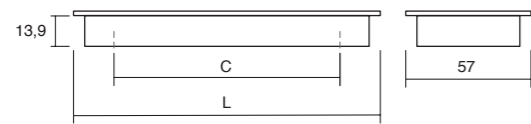

RASO 0091

Design: Viefe@ Team