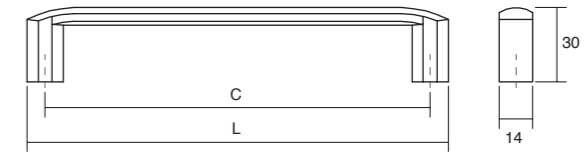

ROMA 0241

Design: 2J Design