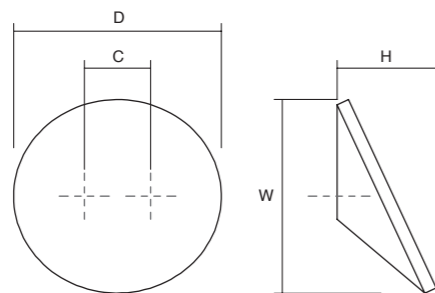

NEW!
TOPO 0336
Design: Viefe® Team

02 + 01	83 + 01	75 + 01	21 + 76	21 + 33	21 + 41	C	D	H	W	↓	☰
Black + White <i>Negro + Blanco</i>	Sky blue + White <i>Celeste + Blanco</i>	Pink + White <i>Rosa + Blanco</i>	Grey + Pale pink <i>Gris + Rosa palo</i>	Grey + Green <i>Gris + Verde</i>	Grey + Brown <i>Gris + Marrón</i>						
0336016A0201	0336016A8301	0336016A7501	0336016A2176	0336016A2133	0336016A2141	16	50	24	45,5	2	25
0336032A0201	0336032A8301	0336032A7501	0336032A2176	0336032A2133	0336032A2141	32	80	28	76,3	2	12