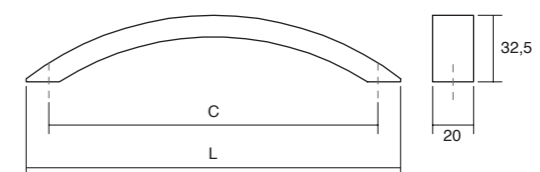

24		C	L	↓	☐
Stain. steel look					
Inox look					
	0312160L24	160	186	2	25
NEW	0312192L24	192	218	2	25
	0312256L24	256	292	2	25