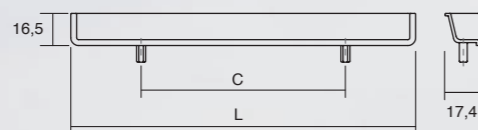

HIDE 0094

(combinable with 0105)

Design: Viefe® Team

01	23	P1	C	L	↓	☐
Polished chrome <i>Cromo brillo</i>	Brushed nickel <i>Níquel cepillado</i>	Chrome look <i>Cromo look</i>				
0094090Z01	0094090Z23	-	64	90	2	25
0094180Z01	0094180Z23	-	128	180	2	25
-	-	0094200ZP1	128	200	2	25