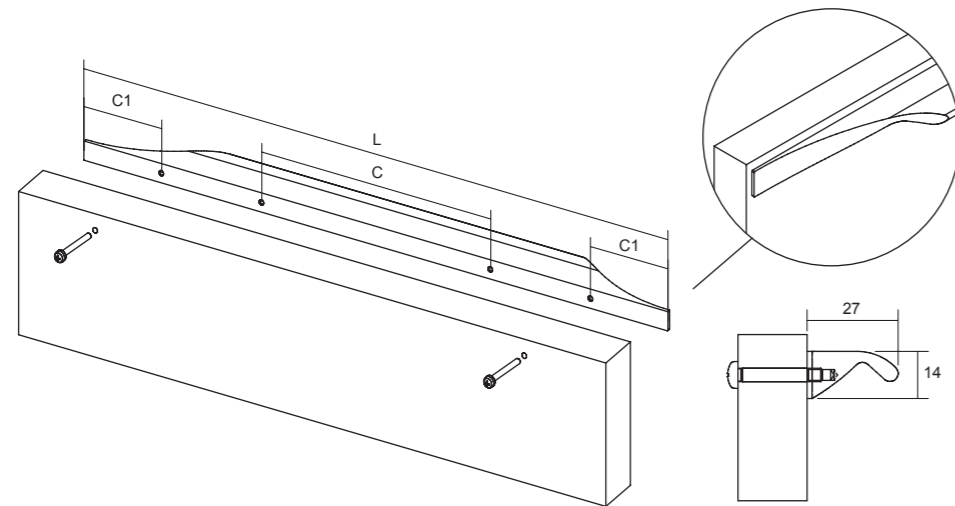

BRIKK 0334

Design: Alexis Vivet

01	24	613 NEW!	C	C1	L	↓	☐
Polished chrome <i>Cromo brillo</i>	Stain. steel look <i>Inox look</i>	Antique bronze <i>Bronce antiguo</i>					
0334140L01	0334140L24	0334140L613	32	54	140	2	15
0334190L01	0334190L24	-	64	63	190	2	15
0334240L01	0334240L24	-	96	72	240	2	15
0334290L01	0334290L24	0334290L613	160	65	290	2	15
0334340L01	0334340L24	-	192	74	340	2	15
0334390L01	0334390L24	-	128	65	390	4	15
0334440L01	0334440L24	-	160	65	440	4	10
0334490L01	0334490L24	0334490L613	192	65	490	4	10
0334590L01	0334590L24	-	224	65	590	4	10
0334690L01	0334690L24	-	256	65	690	4	10
0334790L01	0334790L24	-	320	65	790	4	10
0334890L01	0334890L24	-	384	65	890	4	5
0334990L01	0334990L24	-	320	65	990	6	5
03341190L01	03341190L24	-	320	65	1190	6	5