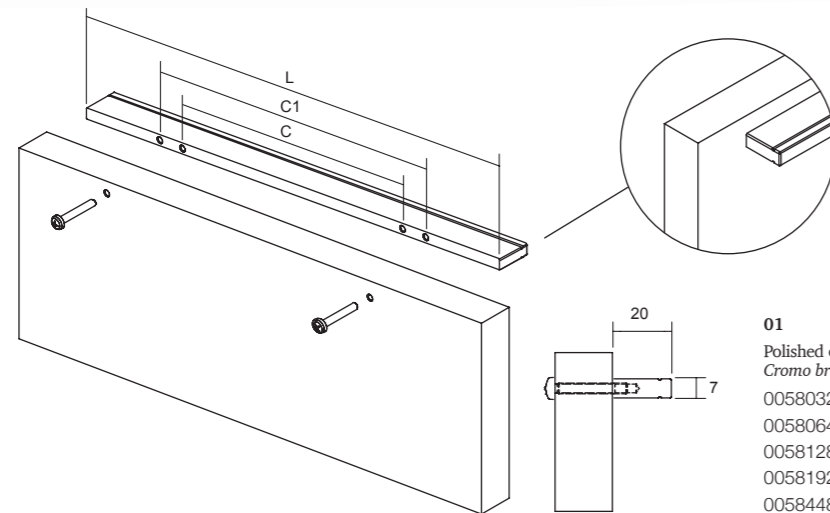

LINE 0058

Design: Viefe® Team