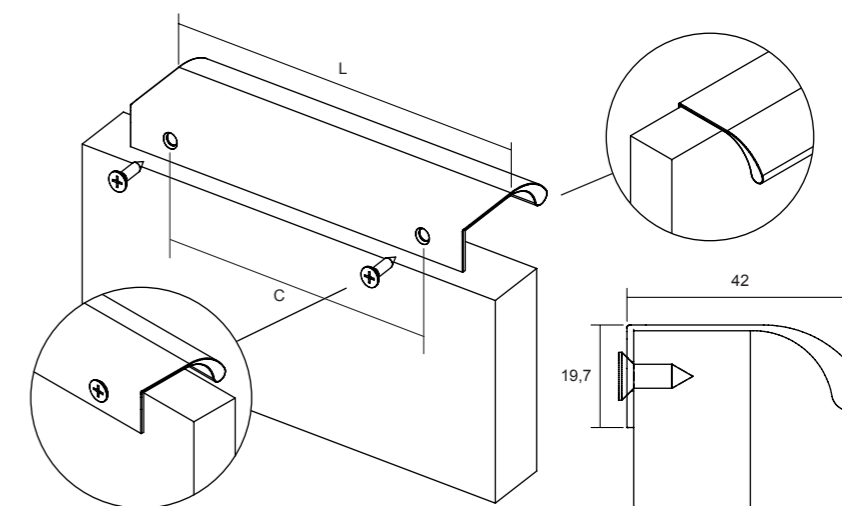

NEW!

ONA 0372

Design: Teruel / Paré

24

Stainless steel look C L ↓ ☐
Inox look

0372032L24	32	50	2	25
0372128L24	128	200	2	25
0372256L24	256	350	2	25