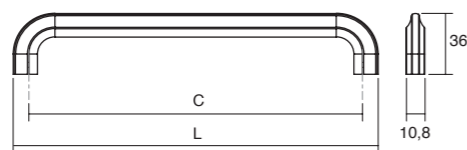

ASI 0341

Design: Oriol Barri

01	24	C	L	↓	☐
Polished chrome <i>Cromo brillo</i>	Stain. steel look <i>Inox look</i>				
0341128L01	0341128L24	128	146	2	25
0341192L01	0341192L24	192	210	2	25
0341320L01	0341320L24	320	338	2	25