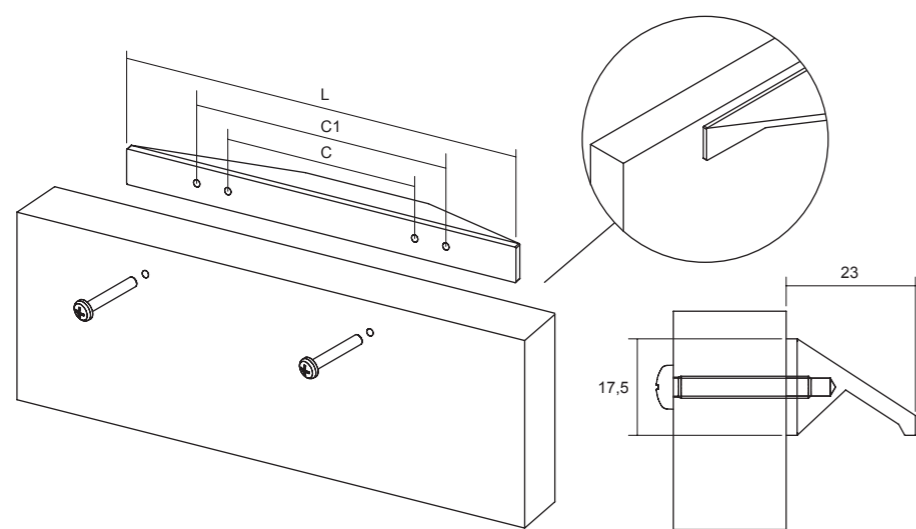

NEW!
CUTT 0322
Design: Alexis Vivet

01	24	09 NEW!	C	C1	L	↓	☐
Polished chrome <i>Cromo brillo</i>	Stain. steel look <i>Inox look</i>	Matt Black <i>Negro mate</i>					
0322200L01	0322200L24	0322200L09	96	128	200	4	25
0322400L01	0322400L24	0322400L09	192	320	400	4	25
0322600L01	0322600L24	0322600L09	320	480	600	4	25