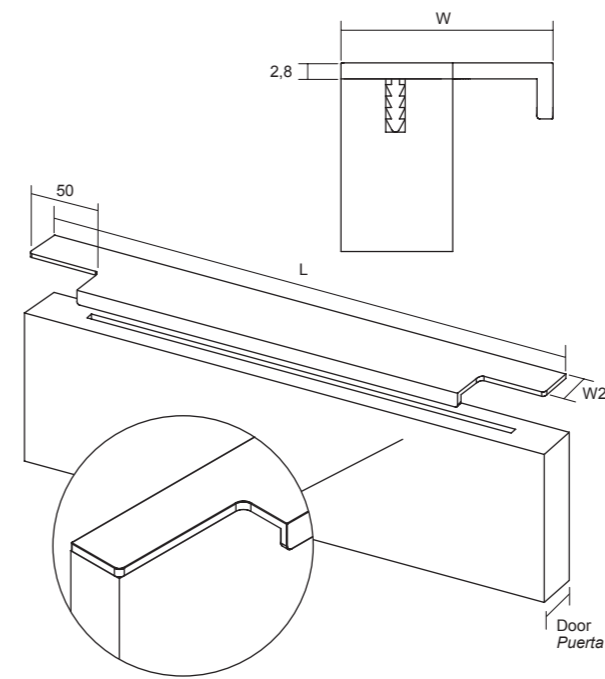

LINEAR 0139 / 0140

Design: Viefe® Team

24		L	W (d19)	W (d20,5)	W2	Door Puerta
	Stain. steel look					
	Inox look					
	0139148L24	147,5	37	-	19,8	15 19mm
	0139198L24	197,5	37	-	19,8	15 19mm
	0139248L24	247,5	37	-	19,8	15 19mm
	0139298L24	297,5	37	-	19,8	15 19mm
	0139348L24	347,5	37	-	19,8	15 19mm
	0139398L24	397,5	37	-	19,8	15 19mm
	0139448L24	447,5	37	-	19,8	10 19mm
	0139498L24	497,5	37	-	19,8	10 19mm
	0139598L24	597,5	37	-	19,8	10 19mm
	0139698L24	697,5	37	-	19,8	10 19mm
	0139798L24	797,5	37	-	19,8	10 19mm
	0139898L24	897,5	37	-	19,8	5 19mm
	0139998L24	997,5	37	-	19,8	5 19mm
	01391198L24	1197,5	37	-	19,8	5 19mm
	0140148L24	147,5	-	38,5	21	15 20,5mm
	0140198L24	197,5	-	38,5	21	15 20,5mm
	0140248L24	247,5	-	38,5	21	15 20,5mm
	0140298L24	297,5	-	38,5	21	15 20,5mm
	0140348L24	347,5	-	38,5	21	15 20,5mm
	0140398L24	397,5	-	38,5	21	15 20,5mm
	0140448L24	447,5	-	38,5	21	10 20,5mm
	0140498L24	497,5	-	38,5	21	10 20,5mm
	0140598L24	597,5	-	38,5	21	10 20,5mm
	0140698L24	697,5	-	38,5	21	10 20,5mm
	0140798L24	797,5	-	38,5	21	10 20,5mm
	0140898L24	897,5	-	38,5	21	5 20,5mm
	0140998L24	997,5	-	38,5	21	5 20,5mm
	01401198L24	1197,5	-	38,5	21	5 20,5mm