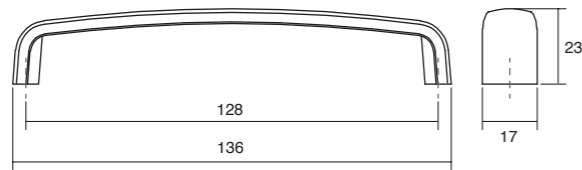

NEW!

ORION 0392

Design: Viefte® Team

66	612	
Antique cooper	Antique silver	↓
Cobre antiguo	Plata antigua	☐
0392128Z66	0392128Z612	2 25