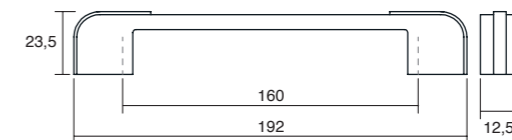

DECO 0012

Design: 2J Design

01+01	01+02	01+03	01+06	↓	☐
Polished chrome + White <i>Cromo brillo + Blanco</i>	Polished chrome + Black <i>Cromo brillo + Negro</i>	Polished chrome + Lime <i>Cromo brillo + Lima</i>	Polished chrome + Orange <i>Cromo brillo + Naranja</i>	2	25
0012160V0101	0012160V0102	0012160V0103	0012160V0106