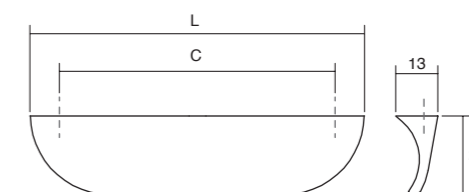

NEW!

NICK 0373

Design: Alexis Vivet

01	23	26	27	C	L	↓	☐
Polished chrome <i>Cromo brillo</i>	Brushed nickel <i>Níquel cepillado</i>	Brushed cooper <i>Cobre cepillado</i>	Brushed brass <i>Latón cepillado</i>				
0373032Z01	0373032Z23	0373032Z26	0373032Z27	32	50	2	25
0373160Z01	0373160Z23	0373160Z26	0373160Z27	160	178	2	25