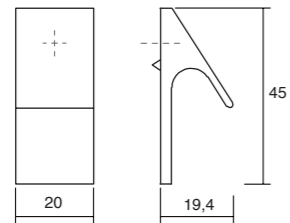

ZAPA 0315

Design: Oriol Barri