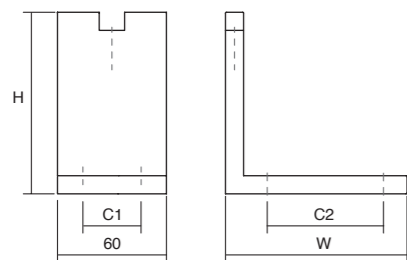

FONDA 6005

Design: Viefe® Team

01	24	C1	C2	W	H	↓	⊞
Polisehd chrome Cromo brillo	Stainless steel look Inox look						
6005100L01	6005100L24	32	44	80	100	4	24
6005150L01	6005150L24	32	44	80	150	4	24
6005200L01	6005200L24	32	64	100	200	4	24