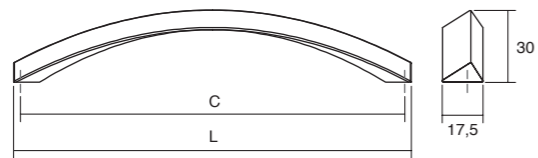

NEW!
SMEE 0370
Design: Alexis Vivet

01	23	27	C	L	↓	☐
Polished chrome <i>Cromo brillo</i>	Brushed nickel <i>Níquel cepillado</i>	Brushed brass <i>Latón cepillado</i>				
0370160Z01	0370160Z23	0370160Z27	160	166	2	25
0370224Z01	0370224Z23	0370224Z27	224	231	2	25