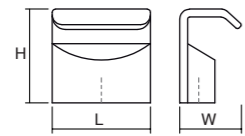

Design: 2J Design

01	23	L	W	H	↓	⊞
Polished chrome <i>Cromo brillo</i>	Brushed nickel <i>Niquel cepillado</i>	30	20	28	1	25
0114030Z01	0114030Z23					

Includes non-twisting tip / Incluye punta anti-giro

COFFEE POT 0041