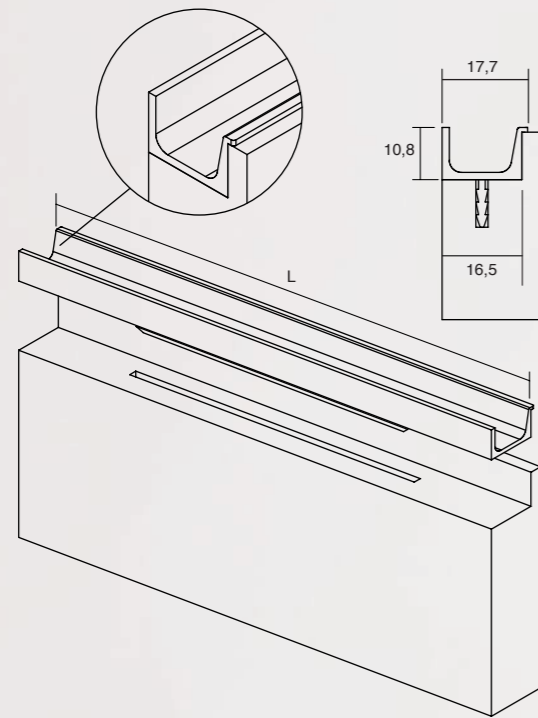

24

Stain. steel look	L	☐
0163147L24	147	15
0163197L24	197	15
0163247L24	247	15
0163297L24	297	15
0163347L24	347	15
0163397L24	397	15
0163447L24	447	10
0163497L24	497	10
0163597L24	597	10
0163697L24	697	10
0163797L24	797	10
0163897L24	897	5
0163997L24	997	5
01631197L24	1197	5

JEY2 0163
(above/arriba)

JEY 0127
(abajo/below)

Design: Viefte® Team