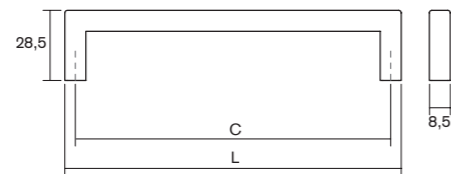

Design: Viefè® Team

24		C	L	↓	☐
Stain. steel look					
Inox look					
	0312160L24	160	186	2	25
NEW	0312192L24	192	218	2	25
	0312256L24	256	292	2	25

U 0056

Design: Viefe® Team

01	11	23	M2	Z27 NEW!	C	L	↓	📦
Polished chrome <i>Cromo brillo</i>	Matt chrome <i>Cromo mate</i>	Brushed nickel <i>Níquel cepillado</i>	Matt black <i>Negro mate</i>	Brushed Brass <i>Latón cepillado</i>				
0056128Z01	0056128Z11	0056128Z23	0056128ZM2	0056128ZZ27	128	136,5	2	25
0056192Z01	0056192Z11	0056192Z23	0056192ZM2	0056192ZZ27	192	200,5	2	25
0056320Z01	0056320Z11	0056320Z23	0056320ZM2	0056320ZZ27	320	328,5	2	25
0056492Z01	0056492Z11	0056492Z23	0056492ZM2	0056492ZZ27	492	500,5	2	25