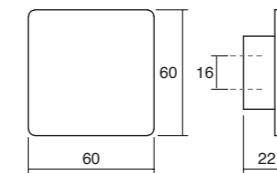

NEW!
BALTO 0167
Design: Viefe® Team

00	02	08	09	
Raw brushed <i>Crudo cepillado</i>	White brushed <i>Blanco cepillado</i>	Brown brushed <i>Marrón cepillado</i>	Black brushed <i>Negro cepillado</i>	↓
0167016W00	0167016W02	0167016W08	0167016W09	2 25