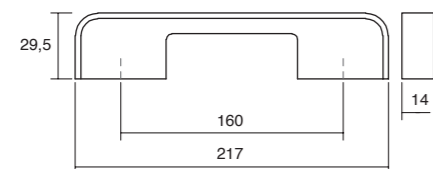

LEAF 0252

Design: Viefe® Team

M1	M2	↓	☐
Matt white <i>Blanco mate</i>	Matt black <i>Negro mate</i>		
0252050AM1	0252050AM2	1	25

BLOK 0129

Design: Viefé® Team

CLOUD 0118

Design: Viefé® Team

23+01	23+02		
Brushed nickel + Matt white	Brushed nickel + Matt black	↓	☐
<i>Níquel cepillado + Blanco mate</i>	<i>Níquel cepillado + Negro mate</i>		
0129160V2301	0129160V2302	2	25