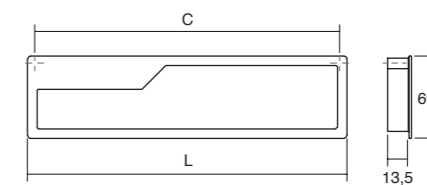

POCKET 0209

Design: 2J Design

01	01 + M1	23	23 + M1	C	L	↓	📦
Polished chrome <i>Cromo brillo</i>	Polished chrome + White <i>Cromo brillo + Blanco</i>	Brushed nickel <i>Niquel cepillado</i>	Brushed nickel + White <i>Niquel cepillado + Blanco</i>	192	201	2	25
0209192Z01	0209192Z01M1	0209192Z23	0209192Z23M1				