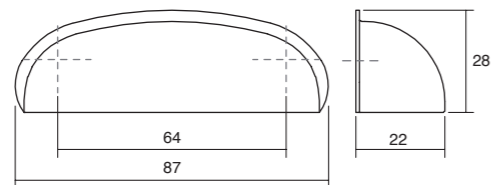

NEW!
AURA 0391
Design: Viefé® Team

66	612	↓	☐
Antique copper	Antique silver		
Cobre antiguo	Plata antigua		
0391064Z66	0391064Z612	2	25