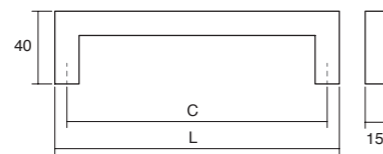

FORT 0076

Design: Viefe® Team

25

Brushed stain. steel
Inox cepillado

	C	L	↓	☐
0076128S25	128	142	2	25
0076160S25	160	174	2	25
0076192S25	192	206	2	25
0076256S25	256	270	2	25
0076320S25	320	334	2	25
0076392S25	392	406	2	25
0076492S25	492	506	2	25
0076592S25	592	606	2	25
0076692S25	692	706	2	25