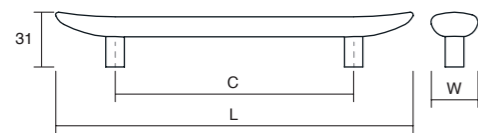

CHAMP 0004

Design: 2J Design

01+01	01+02	C	L	W	↓	☐
Polished chrome + White <i>Cromo brillo + Blanco</i>	Polished chrome + Black <i>Cromo brillo + Negro</i>	-	40	32	1	25
0004040V0101	0004040V0102	-	128	191,5	2	25

Includes non-twisting tip / Incluye punta anti-giro