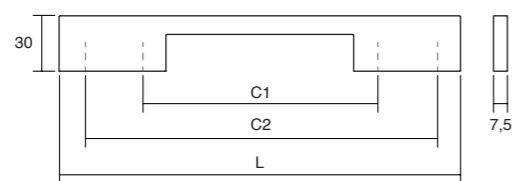

TWIN 0055

Design: Viefe® Team

01	21	C1	C2	L	↓	☐
Polished chrome <i>Cromo brillo</i>	Brushed chrome <i>Cromo cepillado</i>					
0055128L01	0055128L21	128	-	152	2	25
0055192L01	0055192L21	192	-	216	2	25
-	0055224L21	224	-	266	2	25
0055256L01	0055256L21	256	-	316	2	25
-	0055288L21	288	-	366	2	25
-	0055384L21	256	384	416	4	25
0055480L01	0055480L21	288	480	516	4	25
-	0055576L21	352	576	616	4	25
0055672L01	0055672L21	480	672	716	4	25