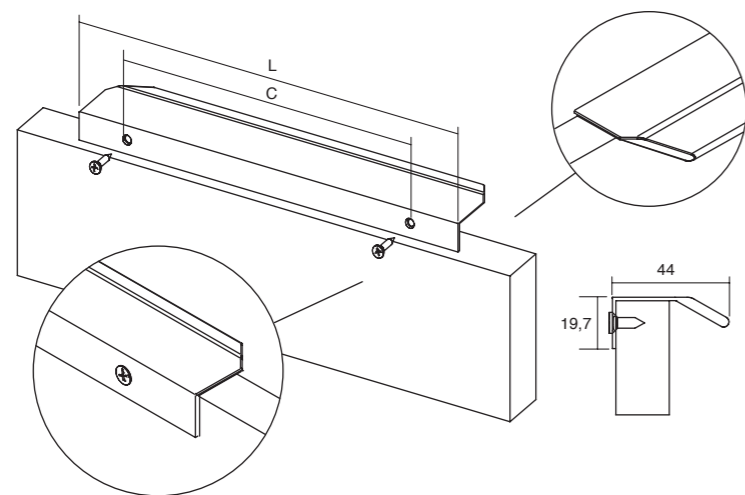

NEW!

VANN 0375

Design: Alexis Vivet

02	04	09	24	29	C	L	↓	☐
Anodized bright <i>Anodizado brillo</i>	Anodized matt <i>Anodizado mate</i>	Matt Black <i>Negro mate</i>	Stain. steel look <i>Inox look</i>	Dark brass <i>Latón oscuro</i>				
0375064L02	0375064L04	0375064L09	0375064L24	0375064L29	64	100	2	25
0375128L02	0375128L04	0375128L09	0375128L24	0375128L29	128	200	2	25
0375256L02	0375256L04	0375256L09	0375256L24	0375256L29	256	350	2	25