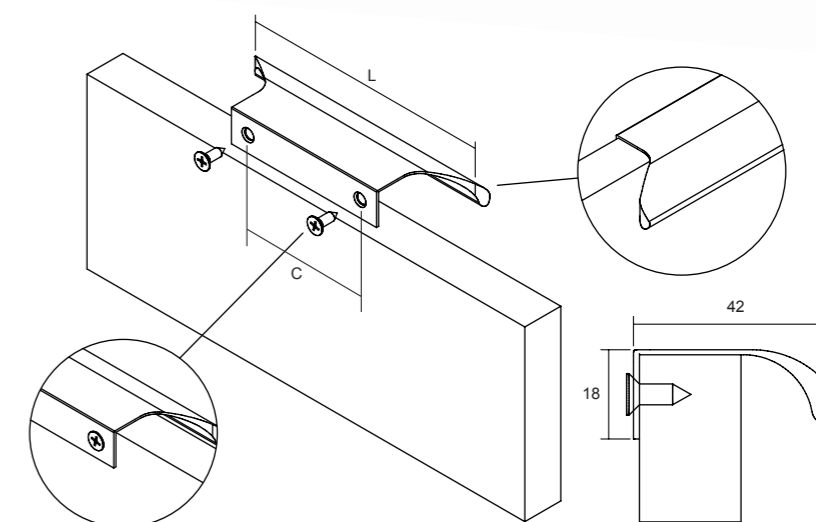

NEW!

RITTA 0369

Design: Teruel / Paré

01	09	24	C	L	↓	☐
Polished chrome <i>Cromo brillo</i>	Matt black <i>Negro mate</i>	Stainless steel look <i>Inox look</i>	64	130	2	25
0369064L01	0369064L09	0369064L24	128	260	2	25