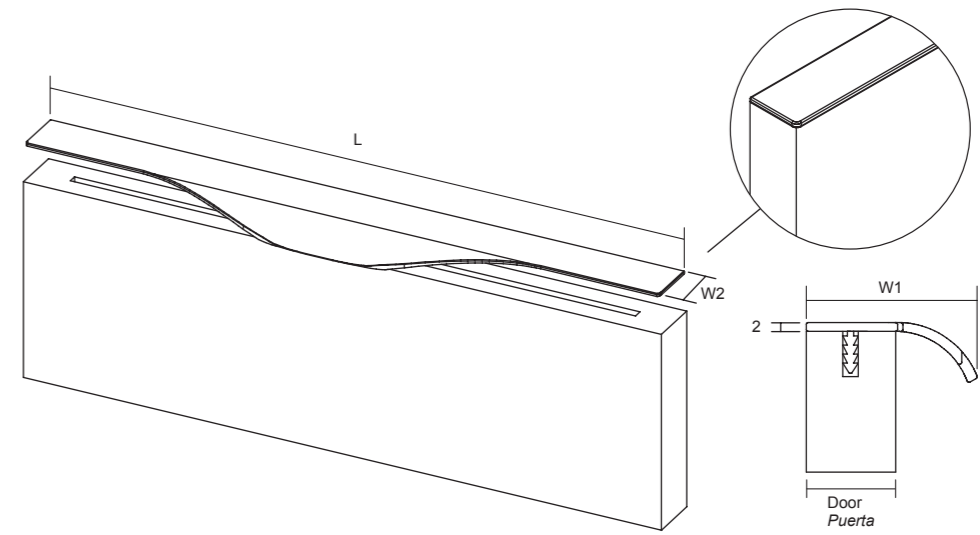

FORMA 0250 / 0251 / 0253

Design: 2J Design

24	W1	W2	24	W1	W2	24	W1	W2	L	☐
Stain. steel look Inox look	Door 19mm Puerta 19mm		Stain. steel look Inox look	Door 20,5mm Puerta 20,5mm		Stain. steel look Inox look	Door 22mm Puerta 22mm			
0250147L24	38	19,8	0251147L24	40	21	0253147L24	40	22,8	147	15
0250197L24	38	19,8	0251197L24	40	21	0253197L24	40	22,8	197	15
0250247L24	38	19,8	0251247L24	40	21	0253247L24	40	22,8	247	15
0250297L24	38	19,8	0251297L24	40	21	0253297L24	40	22,8	297	15
0250347L24	38	19,8	0251347L24	40	21	0253347L24	40	22,8	347	15
0250397L24	38	19,8	0251397L24	40	21	0253397L24	40	22,8	397	15
0250447L24	38	19,8	0251447L24	40	21	0253447L24	40	22,8	447	10
0250497L24	38	19,8	0251497L24	40	21	0253497L24	40	22,8	497	10
0250597L24	38	19,8	0251597L24	40	21	0253597L24	40	22,8	597	10
0250697L24	38	19,8	0251697L24	40	21	0253697L24	40	22,8	697	10
0250797L24	38	19,8	0251797L24	40	21	0253797L24	40	22,8	797	10
0250897L24	38	19,8	0251897L24	40	21	0253897L24	40	22,8	897	5
0250997L24	38	19,8	0251997L24	40	21	0253997L24	40	22,8	997	5
02501197L24	38	19,8	02511197L24	40	21	02531197L24	40	22,8	1197	5