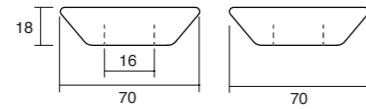

PIRAMIDAL 0100

Design: Viefé® Team