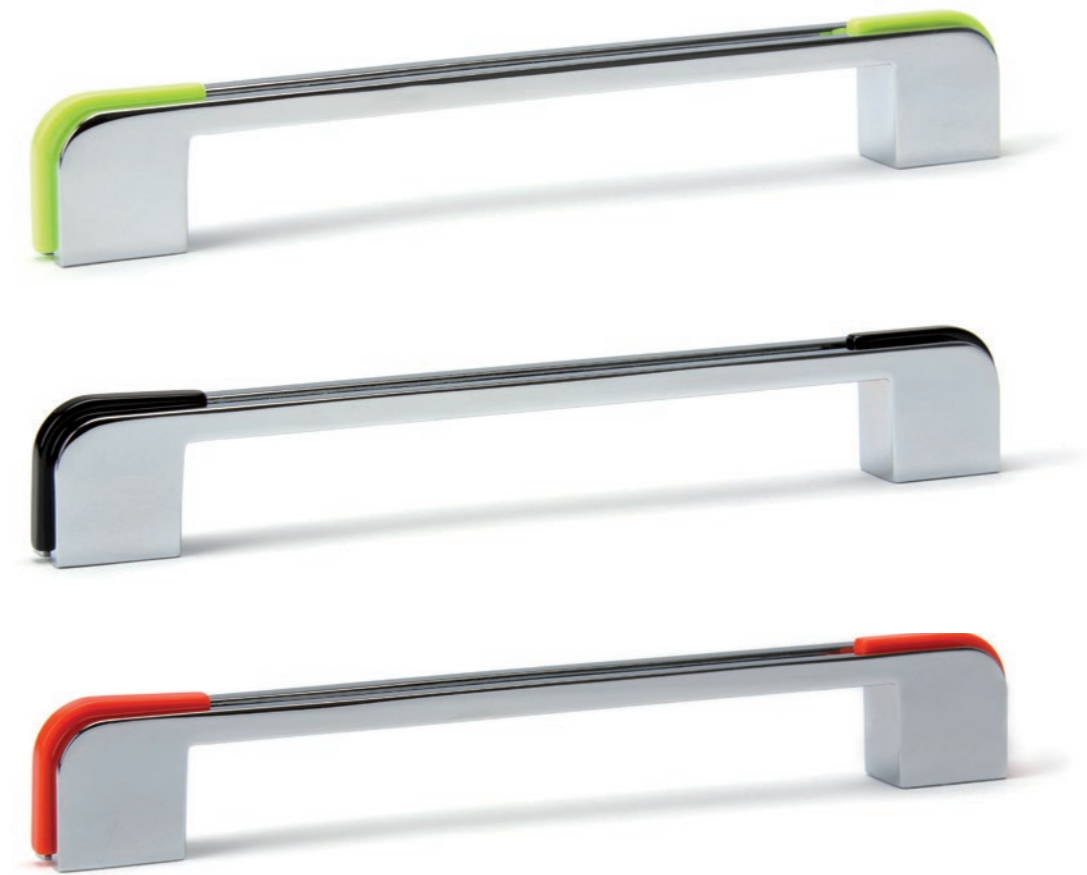

CHAMP 0004

Design: 2J Design

01+01	01+02	C	L	W	↓	☐
Polished chrome + White <i>Cromo brillo + Blanco</i>	Polished chrome + Black <i>Cromo brillo + Negro</i>	-	40	32	1	25
0004040V0101	0004040V0102	-	128	191,5	2	25

Includes non-twisting tip / Incluye punta anti-giro

DECO 0012

Design: 2J Design

01+01	01+02	01+03	01+06	↓	☐
Polished chrome + White <i>Cromo brillo + Blanco</i>	Polished chrome + Black <i>Cromo brillo + Negro</i>	Polished chrome + Lime <i>Cromo brillo + Lima</i>	Polished chrome + Orange <i>Cromo brillo + Naranja</i>	2	25
0012160V0101	0012160V0102	0012160V0103	0012160V0106		