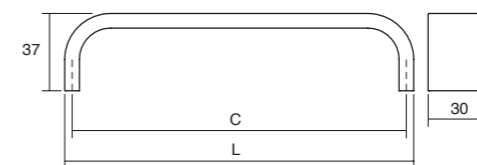

WIDE 0057

Design: Viefe® Team

23	C	L	↓	☐
Brushed nickel <i>Níquel cepillado</i>				
0057160Z23	160	167	2	25
0057224Z23	224	231	2	25