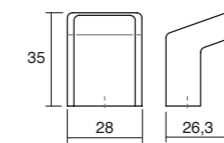

FINGER 0095

Design: 2J Design

01 + 01	01 + 02	
Polished chrome + White	Polished chrome + Black	↓
<i>Cromo brillo + Blanco</i>	<i>Cromo brillo + Negro</i>	☐
0095028V0101	0095028V0102	1 25

Includes non-twisting tip / Incluye punta anti-giro