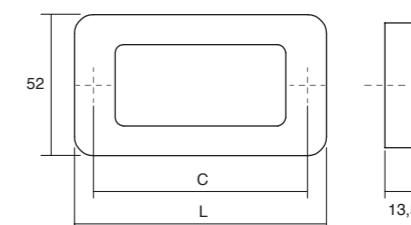

LOW 0243

Design: Viefe® Team

01	23	C	L	↓	☐
Polished chrome <i>Cromo brillo</i>	Brushed nickel <i>Níquel cepillado</i>				
0243064Z01	0243064Z23	64	78	2	25 Without backplate / <i>Sin tapa</i>
0243192Z01	0243192Z23	192	206	2	25 Without backplate / <i>Sin tapa</i>