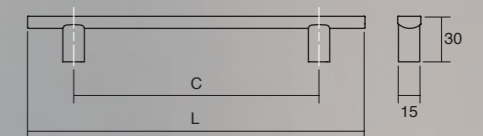

ALUMINIUM

ARA 0239

Design: 2J Design

01	24	C	L	↓	☐
Polished chrome <i>Cromo brillo</i>	Stain. steel look <i>Inox look</i>				
0239096L01	0239096L24	96	156	2	25
0239192L01	0239192L24	192	252	2	25
0239320L01	0239320L24	320	380	2	25