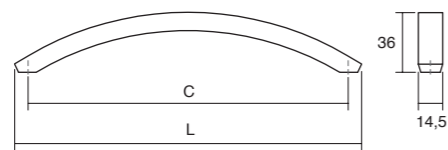

ARCH 0206

Design: 2J Design

01	23	C	L	↓	☐
Polished chrome <i>Cromo brillo</i>	Brushed nickel <i>Niquel cepillado</i>				
0206192Z01	0206192Z23	192	208,5	2	25
NEW! 0206320Z01	0206320Z23	320	338,5	2	25