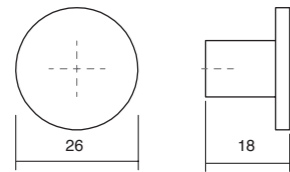

COMO 0168

Design: Viefe@ Team