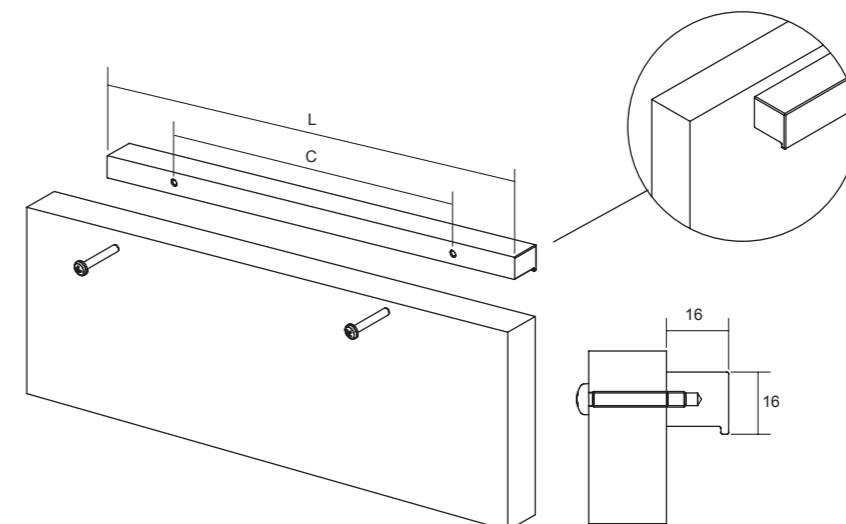

STEP 0060

Design: Viefe® Team

01	Polished chrome Cromo brillo	C	L	↓	☐
0060032L01		32	80	2	25
0060096L01		96	150	2	25
0060160L01		160	250	2	25
0060224L01		224	350	2	25
0060480L01		480	550	2	25