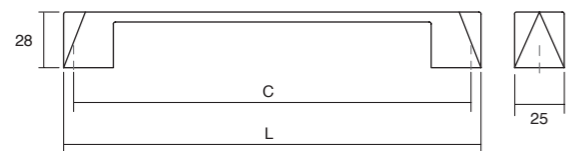

GEOMETRIC 0090

Design: Viefé® Team

01	23	C	L	↓	☐
Polished chrome <i>Cromo brillo</i>	Brushed nickel <i>Niquel cepillado</i>				
0090160Z01	0090160Z23	160	170	2	25
0090224Z01	0090224Z23	224	234	2	25
0090320Z01	0090320Z23	320	330	2	25