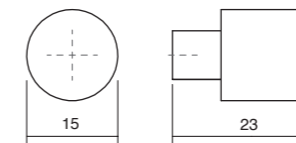

ONE 0169

Design: Viefe@ Team

01	11	23	
Polished chrome <i>Cromo brillo</i>	Matt chrome <i>Cromo mate</i>	Brushed nickel <i>Níquel cepillado</i>	↓
0169015Z01	0169015Z11	0169015Z23	1 25