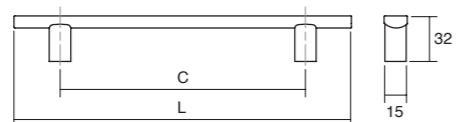

ARA W 0239

Design: 2J Design

24 + 16	24 + 17	C	L	↓	☐
Stainless steel look + Oak <i>Inox look + Roble</i>	Stainless steel look + Walnut <i>Inox look + Nogal</i>				
0239160N2416	0239160N2417	160	220	2	25
0239224N2416	0239224N2417	224	284	2	25