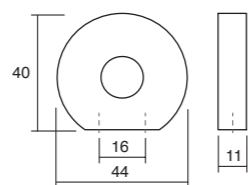

Applications / Aplicaciones:

Applications / Aplicaciones:

ANILLA 0093

Design: 2J Design

01	02	03	04	06	13	↓
White <i>Blanco</i>	Black <i>Negro</i>	Lime <i>Lima</i>	Coffee <i>Café</i>	Orange <i>Naranja</i>	Violet <i>Violeta</i>	
0093016A01	0093016A02	0093016A03	0093016A04	00093016A06	0093016A13	