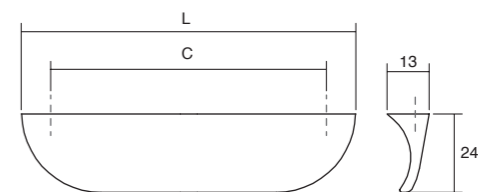

NEW!
NICK 0373
Design: Alexis Vivet

01	23	26	27	C	L	↓	☐
Polished chrome <i>Cromo brillo</i>	Brushed nickel <i>Níquel cepillado</i>	Brushed cooper <i>Cobre cepillado</i>	Brushed brass <i>Latón cepillado</i>				
0373032Z01	0373032Z23	0373032Z26	0373032Z27	32	50	2	25
0373160Z01	0373160Z23	0373160Z26	0373160Z27	160	178	2	25