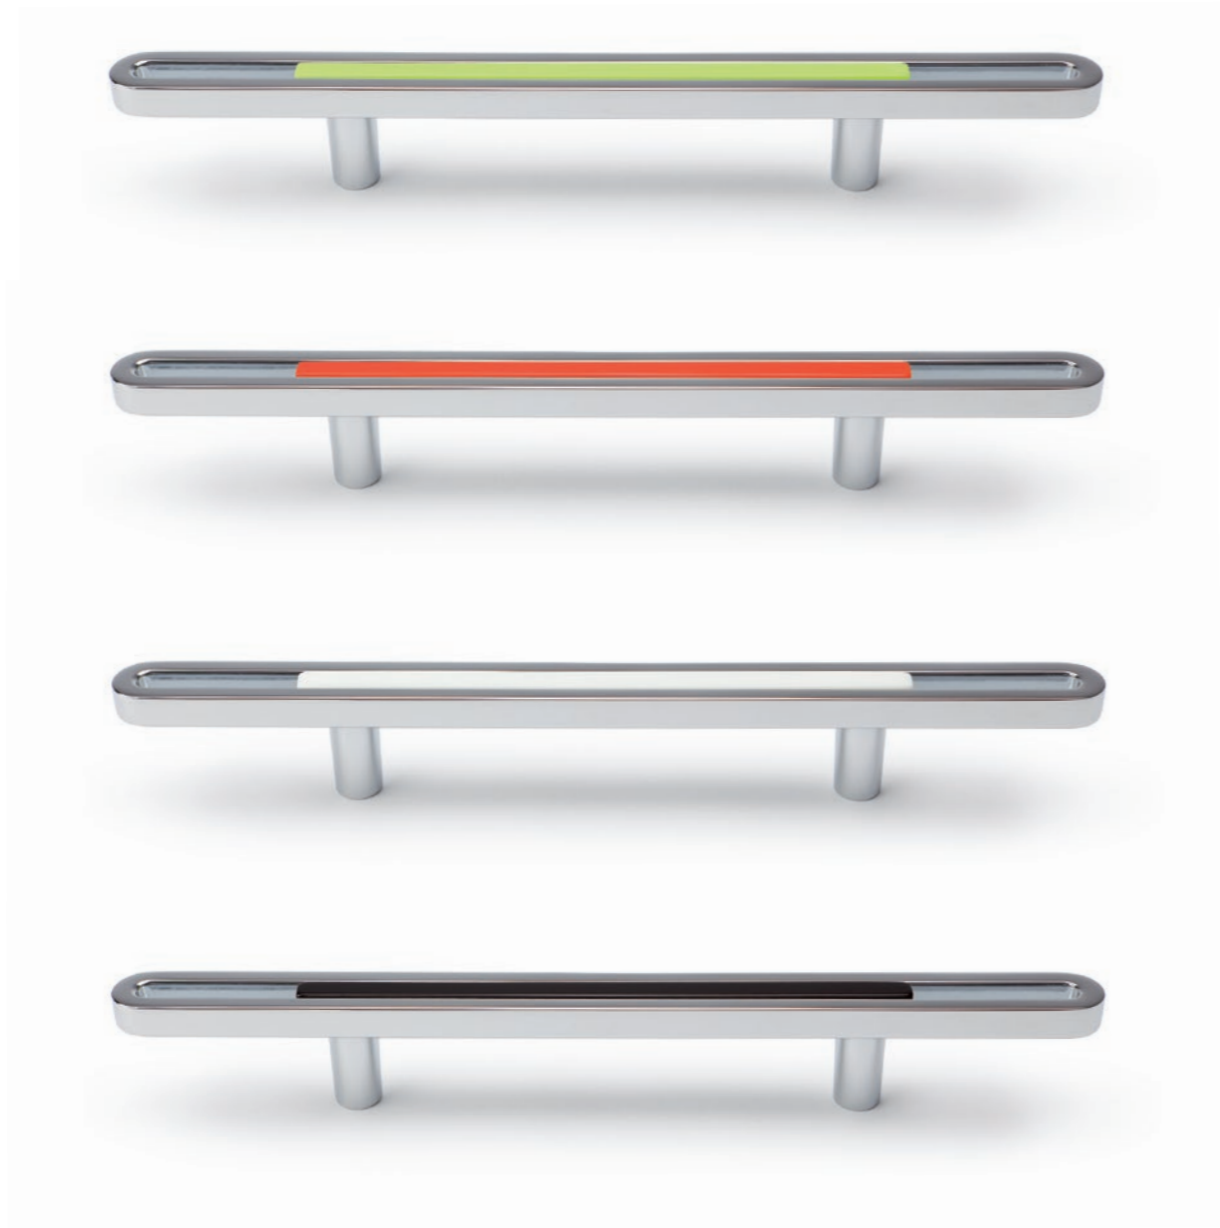

01	02	C	L	↓	☐
White	Black				
<i>Blanco</i>	<i>Negro</i>				
0118016A01	0118016A02	16	52	2	25
0118160A01	0118160A02	160	198	2	25

PROST 0101

Design: Viefef® Team

01+01	01+02	
Polished chrome + White <i>Cromo brillo + Blanco</i>	Polished chrome + Black <i>Cromo brillo + Negro</i>	↓
0101034V0101	101034V0102	1 25

EME 0106

Design: Viefef® Team

01+M1	01+M2	01+M3	C	L	↓
Polished chrome + White <i>Cromo brillo + Blanco</i>	Polished chrome + Brown <i>Cromo brillo + Marrón</i>	Polished chrome + Black <i>Cromo brillo + Negro</i>			
0106160V01M1	0106160V01M2	0106160V01M3	160	175	2 25
0106224V01M1	0106224V01M2	0106224V01M3	224	239	2 25

CLIP 0010

Design: 2J Design

01+01	01+02	01+03	01+06	
Polished chrome + White <i>Cromo brillo + Blanco</i>	Polished chrome + Black <i>Cromo brillo + Negro</i>	Polished chrome + Lime <i>Cromo brillo + Lima</i>	Polished chrome + Orange <i>Cromo brillo + Naranja</i>	↓
0010096V0101	0010096V0102	0010096V0103	0010096V0106	2 25