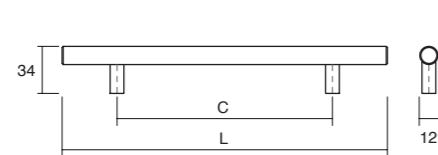

TUB 0083

Design: Viefe® Team