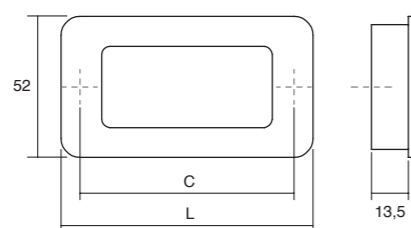

LOW ST 0243 ST

Design: Viefe® Team

01	23	C	L	↓	☐
Polished chrome <i>Cromo brillo</i>	Brushed nickel <i>Níquel cepillado</i>				
0243064Z01ST	0243064Z23ST	64	78	2	25 With backplate / <i>Con tapa</i>
0243192Z01ST	0243192Z23ST	192	206	2	25 With backplate / <i>Con tapa</i>