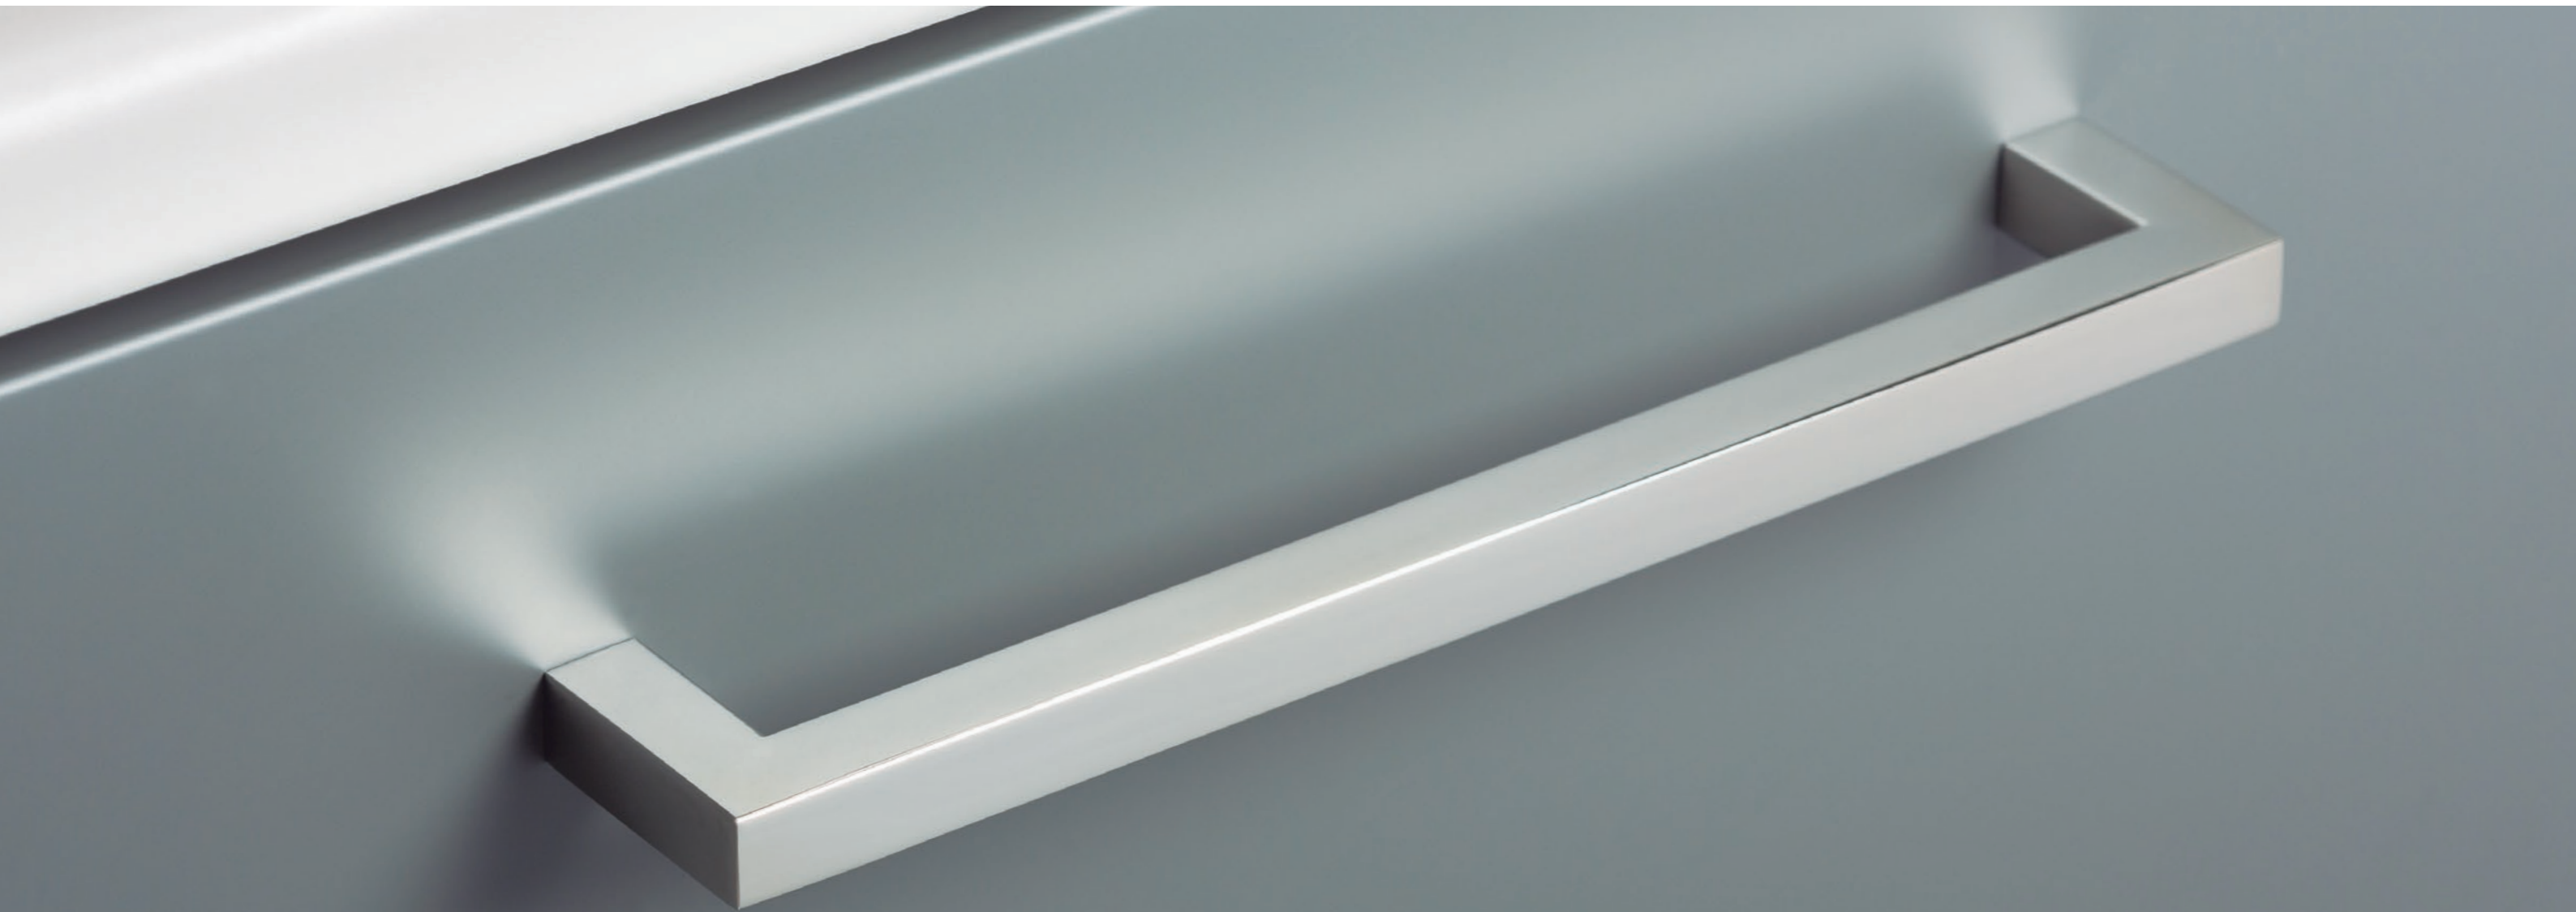

Treballem amb rigor per garantir la sostenibilitat i la qualitat de cada pas que fem. Avançar en positiu, així ho anomenem.

FERRI 0249

Design: Viefe® Team

25	02	C	L	↓	☐
Brushed stain. steel <i>Inox cepillado</i>	Polished stain. steel <i>Inox brillo</i>				
0249128S25	0249128S02	128	140	2	25
0249160S25	0249160S02	160	172	2	25
0249192S25	0249192S02	192	204	2	25
0249320S25	0249320S02	320	332	2	25
0249512S25	0249512S02	512	524	2	25