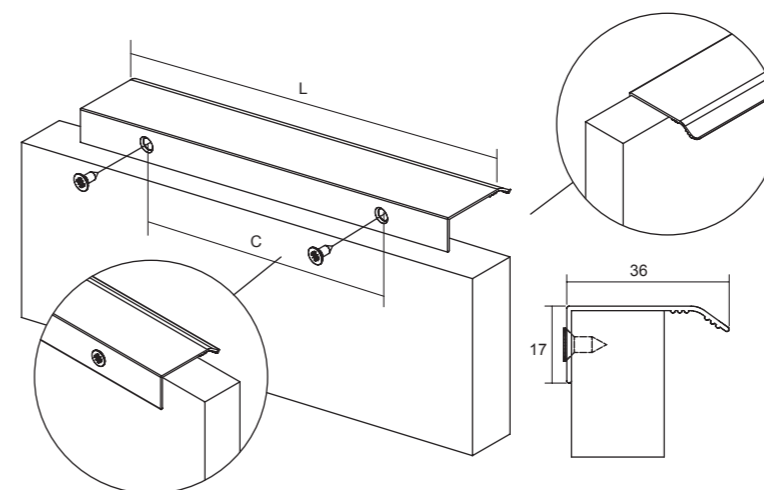

CURVE 0117

Design: Viefe® Team

04	M1	M2	24	C	L	↓	☐
Anodized matt <i>Anodizado mate</i>	Matt white <i>Blanco mate</i>	Matt black <i>Negro mate</i>	Stain. steel look <i>Inox look</i>				
0117032L04	0117032LM1	0117032LM2	0117032L24	32	45	2	25
-	-	-	0117064L24	64	100	2	25
0117128L04	0117128LM1	0117128LM2	0117128L24	128	200	2	25
-	-	-	0117192L24	192	300	2	25
-	-	-	0117320L24	320	400	2	25
-	-	-	0117416L24	416	500	2	25