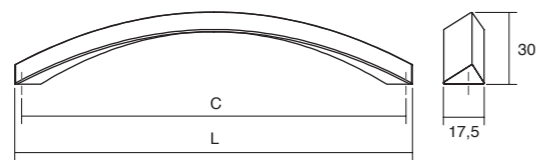

NEW!
SMEE 0370
Design: Alexis Vivet

01	23	27	C	L	↓	☐
Polished chrome <i>Cromo brillo</i>	Brushed nickel <i>Níquel cepillado</i>	Brushed brass <i>Latón cepillado</i>				
0370160Z01	0370160Z23	0370160Z27	160	166	2	25
0370224Z01	0370224Z23	0370224Z27	224	231	2	25