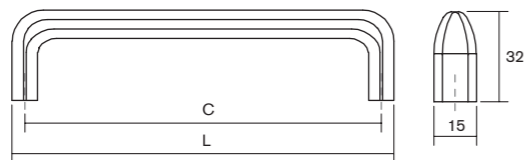

NEW!
REDO 0226
Design: 2J Design

01	23	26 NEW!	610 NEW!	C	L	↓	☐
Polished chrome <i>Cromo brillo</i>	Brushed nickel <i>Níquel cepillado</i>	Brushed copper <i>Cobre cepillado</i>	Pewter <i>Peltre</i>				
0226128Z01	0226128Z23	0226128Z26	0226128Z610	128	137	2	25
0226192Z01	0226192Z23	0226192Z26	0226192Z610	192	201	2	25