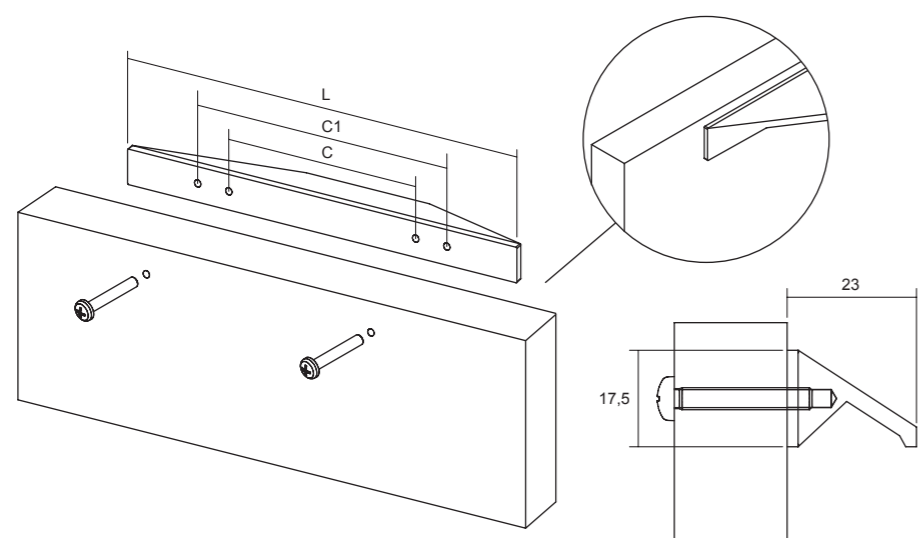

NEW!

ONA 0372

Design: Teruel / Paré

24

Stainless steel look C L ↓ ☐
Inox look

0372032L24	32	50	2	25
0372128L24	128	200	2	25
0372256L24	256	350	2	25

CUTT 0322

Design: Alexis Vivet