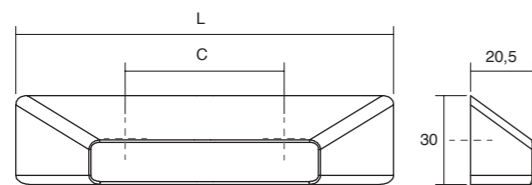

NEW!
GIGA 0387
Design: Vief@ Team

23	Brushed nickel <i>Níquel cepillado</i>	C	L	↓	☐
0387096Z23		96	169	2	25
0387224Z23		224	298	2	25