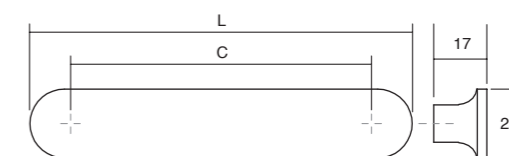

MYRA 0337

Design: Vief@ Team

02+01	83+01	75+01	21+76	21+33	21+41	C	L	↓	☐
Black + White Negro + Blanco	Sky blue + White Celeste + Blanco	Pink + White Rosa + Blanco	Grey + Pale pink Gris + Rosa palo	Grey + Green Gris + Verde	Grey + Brown Gris + Marrón				
0337016A0201	0337016A8301	0337016A7501	0337016A2176	0337016A2133	0337016A2141	16	42	2	25
0337096A0201	0337096A8301	0337096A7501	0337096A2176	0337096A2133	0337096A2141	96	122	2	25
0337192A0201	0337192A8301	0337192A7501	0337192A2176	0337192A2133	0337192A2141	192	218	2	25