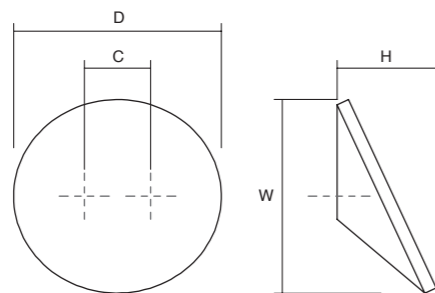

NEW!

TOPO 0336

Design: Viefe® Team

02 + 01	83 + 01	75 + 01	21 + 76	21 + 33	21 + 41	C	D	H	W	↓	☰
Black + White <i>Negro + Blanco</i>	Sky blue + White <i>Celeste + Blanco</i>	Pink + White <i>Rosa + Blanco</i>	Grey + Pale pink <i>Gris + Rosa palo</i>	Grey + Green <i>Gris + Verde</i>	Grey + Brown <i>Gris + Marrón</i>						
0336016A0201	0336016A8301	0336016A7501	0336016A2176	0336016A2133	0336016A2141	16	50	24	45,5	2	25
0336032A0201	0336032A8301	0336032A7501	0336032A2176	0336032A2133	0336032A2141	32	80	28	76,3	2	12