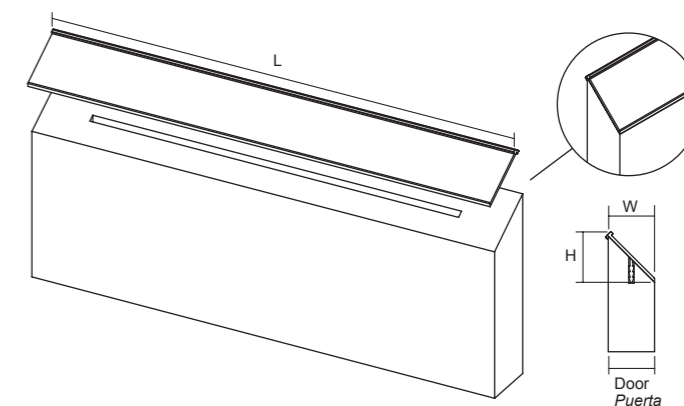

NEW!

STEEP 0379 / 0380 / 0382

Design: Viefe® Team

02	24	L	W	H	Door Puerta	
Anodized bright Anodizado brillo	Stainless steel look Inox look					
03793000L02	-	3000	17,5	18,5	15	16mm
03803000L02	03803000L24	3000	21	21,8	15	18-19mm
-	03823000L24	3000	24	24,8	15	22mm