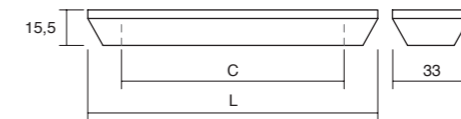

CORE 0074

Design: 2J Design

01	02	03	04	06	08	13	C	L	↓	☐
White Blanco	Black Negro	Lime Lima	Coffee Café	Orange Naranja	Blue Azul	Violet Violeta				
0074001A01	0074001A02	0074001A03	0074001A04	0074001A06	0074001A08	0074001A13	-	33	1	25
0074032A01	0074032A02	0074032A03	0074032A04	0074032A06	0074032A08	0074032A13	32	61	2	25
0074096A01	0074096A02	0074096A03	0074096A04	0074096A06	0074096A08	0074096A13	96	125	2	25
0074160A01	0074160A02	0074160A03	0074160A04	0074160A06	0074160A08	0074160A13	160	190	2	25
0074192A01	0074192A02	0074192A03	0074192A04	0074192A06	0074192A08	0074192A13	192	222	2	25