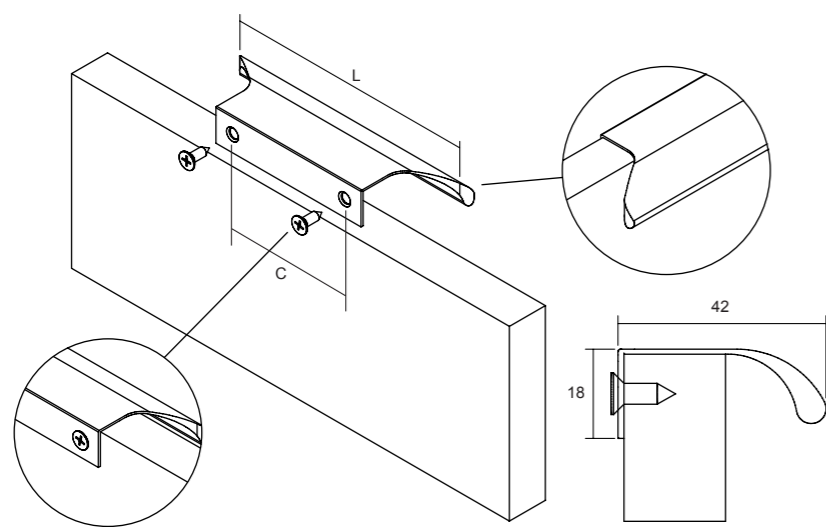

NEW!

RITTA 0369

Design: Teruel / Paré

01	09	24	C	L	↓	☐
Polished chrome <i>Cromo brillo</i>	Matt black <i>Negro mate</i>	Stainless steel look <i>Inox look</i>				
0369064L01	0369064L09	0369064L24	64	130	2	25
0369128L01	0369128L09	0369128L24	128	260	2	25