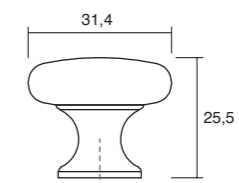

NEW!

DUKE 0393

Design: Viefel® Team

66	612	M2	↓
Antique cooper <i>Cobre antiguo</i>	Antique silver <i>Plata antigua</i>	Matt black <i>Negro mate</i>	
0393031Z66	0393031Z612	0393031ZM2	1 25