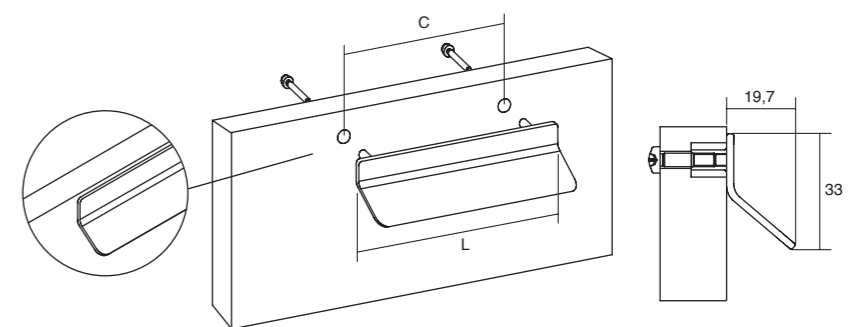

THIN 0230

Design: 2J Design

01	23	P1	C	L	↓	☐
Polished chrome <i>Cromo brillo</i>	Brushed nickel <i>Niquel cepillado</i>	Chrome look <i>Cromo look</i>				
0230064Z01	0230064Z23	0230064ZP1	64	96	2	25
0230160Z01	0230160Z23	0230160ZP1	160	192	2	25