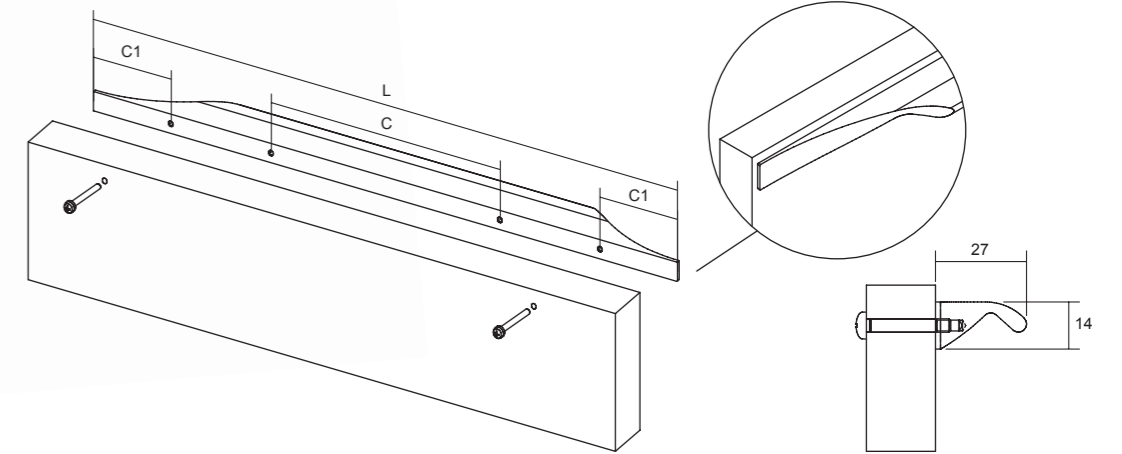

01	24	613 NEW!	C	C1	L	↓	☐
Polished chrome <i>Cromo brillo</i>	Stain. steel look <i>Inox look</i>	Antique bronze <i>Bronce antiguo</i>					
0334140L01	0334140L24	0334140L613	32	54	140	2	15
0334190L01	0334190L24	-	64	63	190	2	15
0334240L01	0334240L24	-	96	72	240	2	15
0334290L01	0334290L24	0334290L613	160	65	290	2	15
0334340L01	0334340L24	-	192	74	340	2	15
0334390L01	0334390L24	-	128	65	390	4	15
0334440L01	0334440L24	-	160	65	440	4	10
0334490L01	0334490L24	0334490L613	192	65	490	4	10
0334590L01	0334590L24	-	224	65	590	4	10
0334690L01	0334690L24	-	256	65	690	4	10
0334790L01	0334790L24	-	320	65	790	4	10
0334890L01	0334890L24	-	384	65	890	4	5
0334990L01	0334990L24	-	320	65	990	6	5
03341190L01	03341190L24	-	320	65	1190	6	5