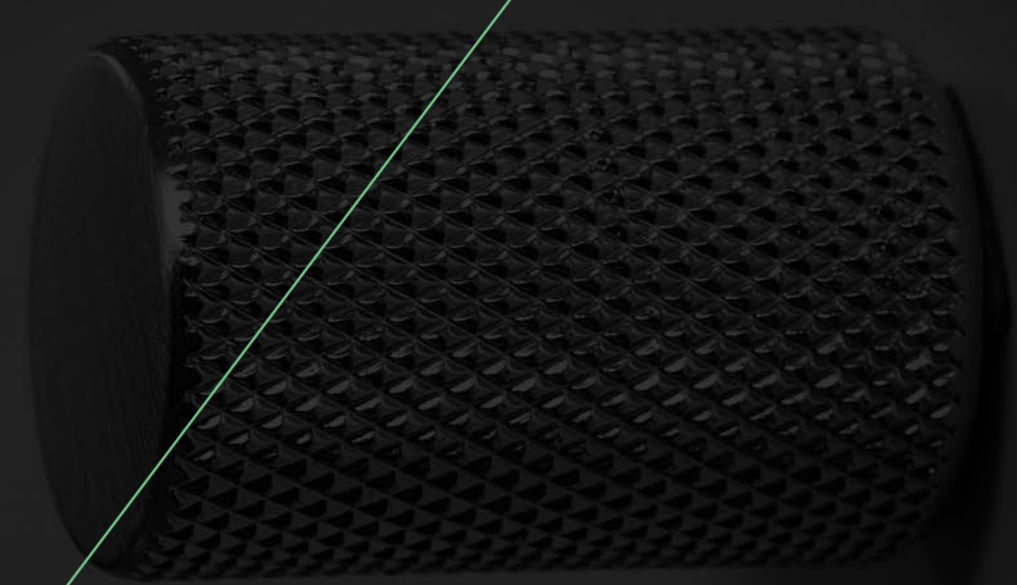

Knobs _____

Pomos ____ Pomos

0374 BALL
0376 BOXX
0168 COMO
0109 GRAF
0315 ZAPA
0169 ONE

0035 ACER
0097 BIN
0065 SQUARE
0114 HOOK
0041 COFFEE POT