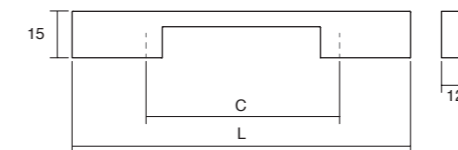

TOOL 0072

Design: Viefe® Team

01		P1		C	L	↓	☐
Polished chrome <i>Cromo brillo</i>		Chrome look <i>Cromo look</i>					
0072064Z01	0072064ZP1	64	114	2	25