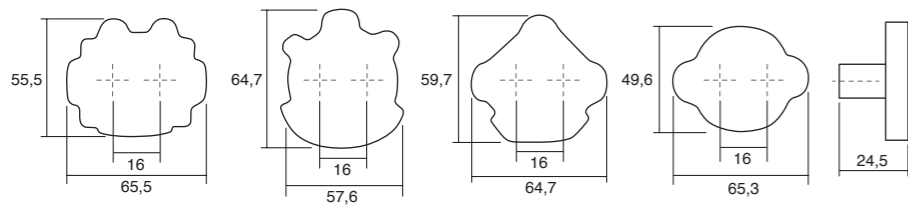

NEW!

ROBOTS 0396 - 0399

Design: Vabau

Code	Color	Name	Product Code	Quantity
80	Blue	Robot azul	0396016W80	2 12
70	Red	Robot rojo	0397016W70	2 12
30	Green	Robot verde	0398016W30	2 12
71	Pink	Robot rosa	0399016W71	2 12