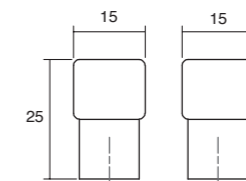

NEW!
BOXX 0376
Design: Alexis Vivet