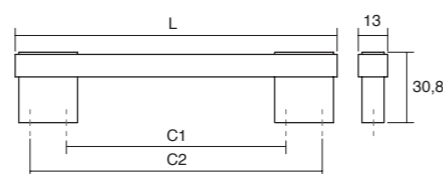

REC 0320

Design: Alexis Vivet