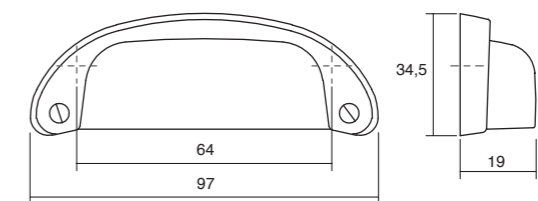

NEW!

PETRA 0390

Design: Viefe® Team

66	612	M2	↓
Antique cooper	Antique silver	Matt black	☐
<i>Cobre antiguo</i>	<i>Plata antigua</i>	<i>Negro mate</i>	
0390064Z66	0390064Z612	0390064ZM2	2 25