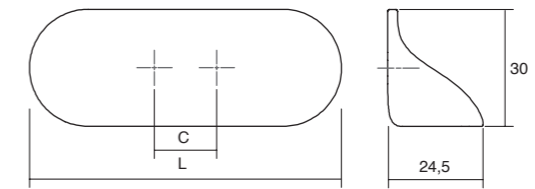

NEW!

CALA 0368

Design: Teruel / Paré

01	23	M1	C	L	↓	☐
Polished chrome <i>Cromo brillo</i>	Brushed nickel <i>Níquel cepillado</i>	Matt white <i>Blanco mate</i>				
0368016Z01	0368016Z23	0368016ZM1	16	80	2	25
0368064Z01	0368064Z23	0368064ZM1	64	216	2	25