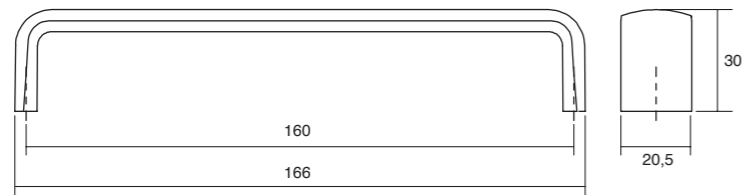

NEW!

MITO 0386

Design: Viefte® Team

610
Pewter
Peltre
0386160Z610 2 25