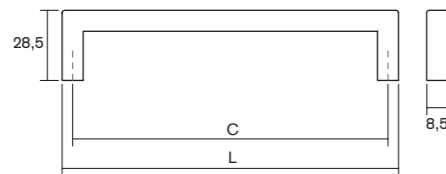

NEW!

U 0056

Design: Viefte® Team

01	11	23	M2	27 NEW!	C	L	↓	☐
Polished chrome <i>Cromo brillo</i>	Matt chrome <i>Cromo mate</i>	Brushed nickel <i>Níquel cepillado</i>	Matt black <i>Negro mate</i>	Brushed Brass <i>Latón cepillado</i>				
0056128Z01	0056128Z11	0056128Z23	0056128ZM2	0056128Z27	128	136,5	2	25
0056192Z01	0056192Z11	0056192Z23	0056192ZM2	0056192Z27	192	200,5	2	25
0056320Z01	0056320Z11	0056320Z23	0056320ZM2	0056320Z27	320	328,5	2	25
0056492Z01	0056492Z11	0056492Z23	0056492ZM2	0056492Z27	492	500,5	2	25