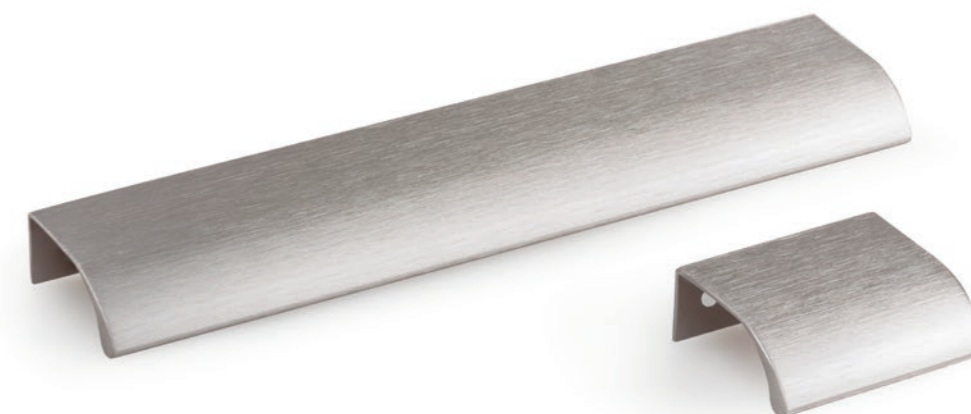

NEW!

ONA 0372

Design: Teruel / Paré

24

Stainless steel look C L ↓ ☐
Inox look

0372032L24	32	50	2	25
0372128L24	128	200	2	25
0372256L24	256	350	2	25