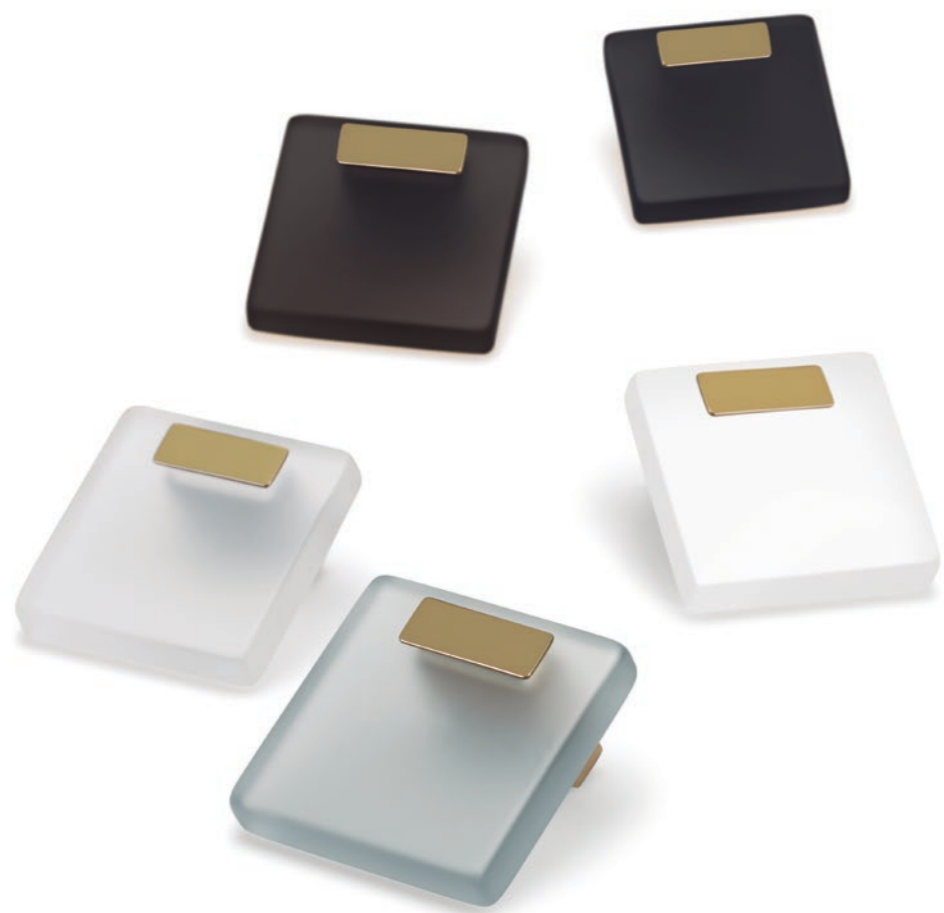

DOMO 0294

Design: Viefe® Team

	09	01	23	18 NEW!	
	Matt black <i>Negro mate</i>	Polished chrome <i>Cromo brillo</i>	Brushed nickel <i>Níquel cepillado</i>	Matt gold <i>Oro mate</i>	↓
F1 Matt transparent / <i>Transparente mate</i>	0294016V09F1	0294016V01F1	0294016V23F1	0294016V18F1	2 25
F2 Matt transparent grey / <i>Gris transparente, mate</i>	0294016V09F2	0294016V01F2	0294016V23F2	0294016V18F2	2 25
F4 Matt tran. light brown / <i>Marrón claro tran. mate</i>	0294016V09F4	0294016V01F4	0294016V23F4	-	2 25
F5 Matt tran. dark brown / <i>Marrón oscuro tran. mate</i>	0294016V09F5	0294016V01F5	0294016V23F5	0294016V18F5	2 25
M1 White / <i>Blanco</i>	-	-	-	0294016V18M1	2 25
M2 Black / <i>Negro</i>	-	-	-	0294016V18M2	2 25