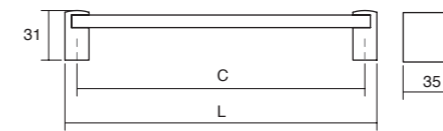

EME 0106

Design: Viefef® Team

01+M1	01+M2	01+M3	C	L	↓
Polished chrome + White <i>Cromo brillo + Blanco</i>	Polished chrome + Brown <i>Cromo brillo + Marrón</i>	Polished chrome + Black <i>Cromo brillo + Negro</i>			
0106160V01M1	0106160V01M2	0106160V01M3	160	175	2 25
0106224V01M1	0106224V01M2	0106224V01M3	224	239	2 25