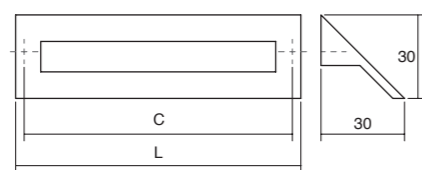

LAU 0200

Design: Viefe® Team

01	23	C	L	↓	☐
Polished chrome <i>Cromo brillo</i>	Brushed nickel <i>Níquel cepillado</i>				
0200032Z01	0200032Z23	32	38,5	2	25
0200160Z01	0200160Z23	160	166,5	2	25