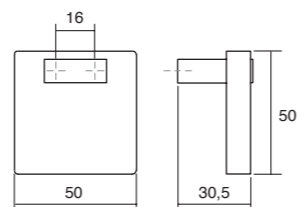

DOMO 0294

Design: Viefe® Team

	09	01	23	18 NEW!	
	Matt black <i>Negro mate</i>	Polished chrome <i>Cromo brillo</i>	Brushed nickel <i>Níquel cepillado</i>	Matt gold <i>Oro mate</i>	↓
F1 Matt transparent / <i>Transparente mate</i>	0294016V09F1	0294016V01F1	0294016V23F1	0294016V18F1	2 25
F2 Matt transparent grey / <i>Gris transparente, mate</i>	0294016V09F2	0294016V01F2	0294016V23F2	0294016V18F2	2 25
F4 Matt tran. light brown / <i>Marrón claro tran. mate</i>	0294016V09F4	0294016V01F4	0294016V23F4	-	2 25
F5 Matt tran. dark brown / <i>Marrón oscuro tran. mate</i>	0294016V09F5	0294016V01F5	0294016V23F5	0294016V18F5	2 25
M1 White / <i>Blanco</i>	-	-	-	0294016V18M1	2 25
M2 Black / <i>Negro</i>	-	-	-	0294016V18M2	2 25