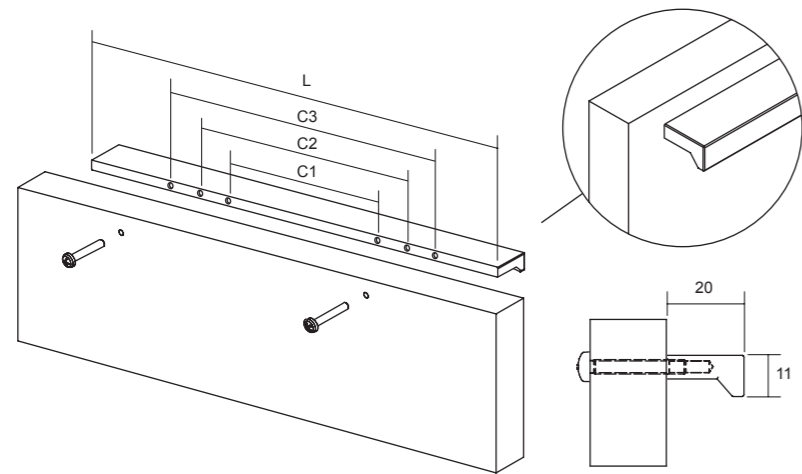

ANGLE 0077

Design: Viefe® Team

01	24	04	M1	M2	C1	C2	C3	L	↓	☰
Polished chrome <i>Cromo brillo</i>	Stain. steel look <i>Inox look</i>	Anodized <i>Anodizado</i>	Matt white <i>Blanco mate</i>	Matt black <i>Negro mate</i>						
-	-	0077032L04	-	-	32	-	-	45	2	25
-	-	0077064L04	-	-	64	-	-	90	2	25
0077064L01	0077064L24	-	-	-	64	-	-	100	2	25
-	-	0077096L04	-	-	96	-	-	120	2	25
-	-	0077128L04	-	-	128	-	-	150	2	25
-	-	-	0077128LM1	0077128LM2	128	160	-	200	4	25
0077128L01	0077128L24	-	-	-	96	128	160	200	6	25
-	-	0077160L04	-	-	160	-	-	190	2	25
-	-	0077192L04	-	-	192	-	-	250	2	25
0077192L01	0077192L24	-	-	-	192	-	-	300	2	25
-	-	0077256L04	-	-	256	-	-	300	2	25
0077256L01	0077256L24	-	-	-	256	320	-	400	4	25
0077416L01	0077416L24	-	-	-	320	412	-	500	4	25
0077512L01	0077512L24	-	-	-	480	512	-	600	5	25
0077640L01	0077640L24	-	-	-	640	-	-	900	3	25