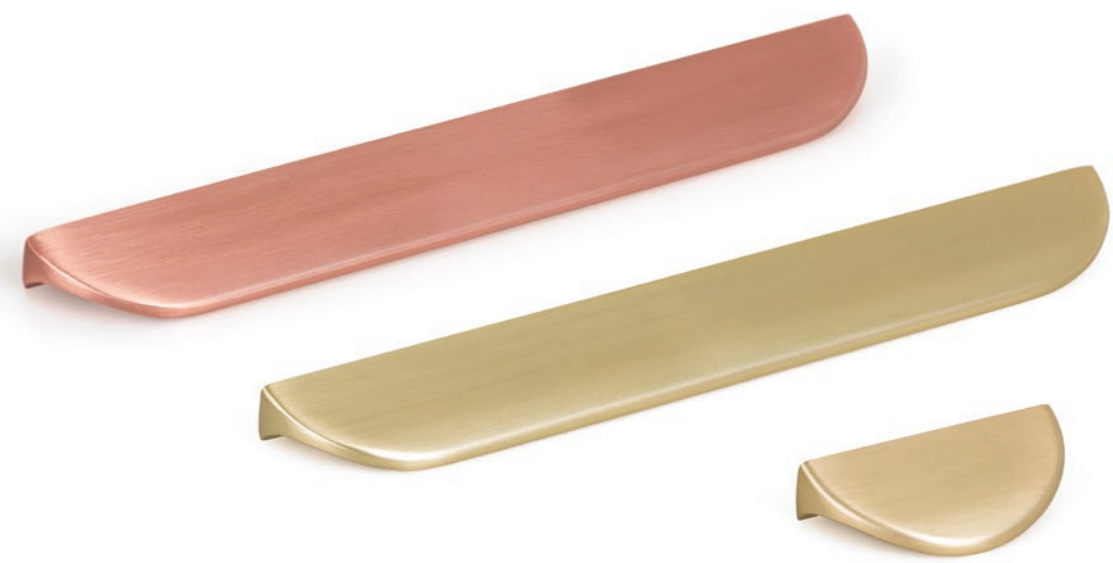

NEW!
NICK 0373
Design: Alexis Vivet

01	23	26	27	C	L	↓	☐
Polished chrome <i>Cromo brillo</i>	Brushed nickel <i>Níquel cepillado</i>	Brushed cooper <i>Cobre cepillado</i>	Brushed brass <i>Latón cepillado</i>				
0373032Z01	0373032Z23	0373032Z26	0373032Z27	32	50	2	25
0373160Z01	0373160Z23	0373160Z26	0373160Z27	160	178	2	25