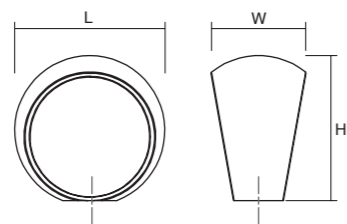

0035 ACER
0097 BIN
0065 SQUARE
0114 HOOK
0041 COFFEE POT

NEW!
BALL 0374
Design: Alexis Vivet

01	23	27	L	W	H	↓	📦
Polished chrome <i>Cromo brillo</i>	Brushed nickel <i>Níquel cepillado</i>	Brushed brass <i>Latón cepillado</i>					
0374024Z01	0374024Z23	0374024Z27	23,3	14,8	22,8	1	25
0374029Z01	0374029Z23	0374029Z27	29,5	18,3	28,8	1	25