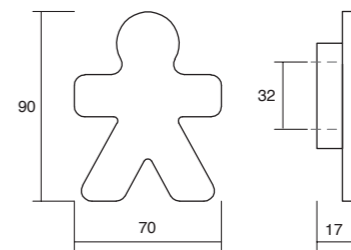

NINOT 0123

Design: Albert Arqué

01	33	66	76	86	↓ 
White Blanco	Light green Pistacho	Orange Naranja	Fuchsia Fucsia	Blue Azul	
0123032W01	0123032W33	0123032W66	0123032W76	0123032W86	2 12

Feet _____

Patas ____ Potes