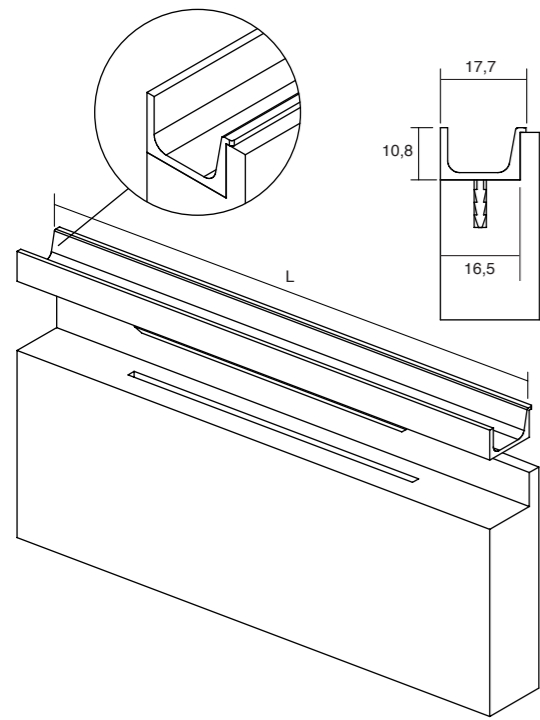

NEW!

JEY2 WHITE 0163 (above/arriba)

JEY WHITE 0127 (abajo/below)

Design: Viefef® Team

M1	L	📦
Matt white Blanco mate		
0163147LM1	147	15
0163197LM1	197	15
0163247LM1	247	15
0163297LM1	297	15
0163347LM1	347	15
0163397LM1	397	15
0163447LM1	447	10
0163497LM1	497	10
0163597LM1	597	10
0163697LM1	697	10
0163797LM1	797	10
0163897LM1	897	5
0163997LM1	997	5
01631197LM1	1197	5

M1	L	📦
Matt white Blanco mate		
0127147LM1	147	15
0127197LM1	197	15
0127247LM1	247	15
0127297LM1	297	15
0127347LM1	347	15
0127397LM1	397	15
0127447LM1	447	10
0127497LM1	497	10
0127597LM1	597	10
0127697LM1	697	10
0127797LM1	797	10
0127897LM1	897	5
0127997LM1	997	5
01271197LM1	1197	5