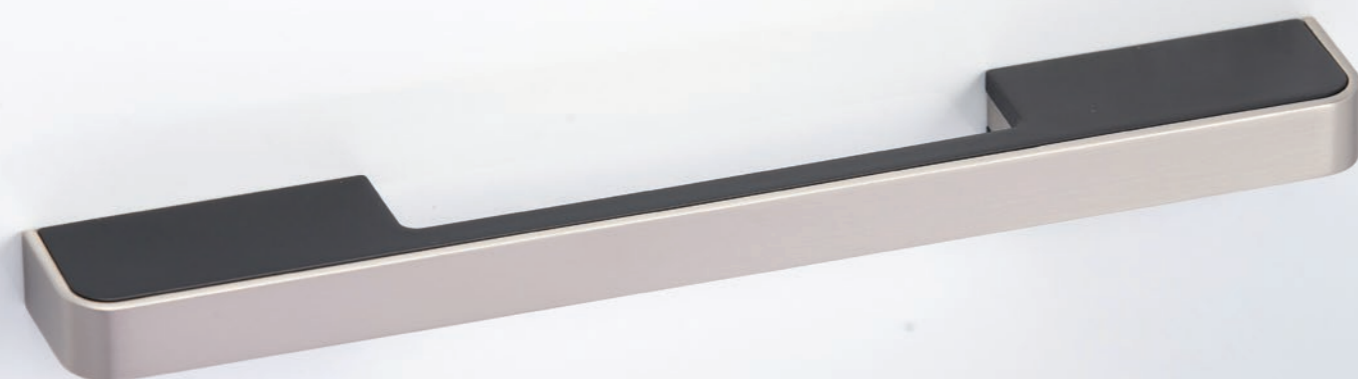

23+01	23+02		
Brushed nickel + Matt white	Brushed nickel + Matt black	↓	☐
<i>Níquel cepillado + Blanco mate</i>	<i>Níquel cepillado + Negro mate</i>		
0129160V2301	0129160V2302	2	25

01	02	C	L	↓	☐
White	Black				
<i>Blanco</i>	<i>Negro</i>				
0118016A01	0118016A02	16	52	2	25
0118160A01	0118160A02	160	198	2	25