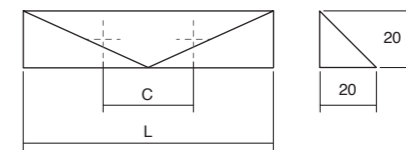

KARES 0306

Design: Alexis Vivet

01	23	M1	C	L	↓	☐
Polished chrome <i>Cromo brillo</i>	Brushed nickel <i>Níquel cepillado</i>	Matt white <i>Blanco mate</i>				
0306032Z01	0306032Z23	0306032ZM1	32	88	2	25
0306096Z01	0306096Z23	0306096ZM1	96	152	2	25
0306192Z01	0306192Z23	0306192ZM1	192	312	2	25