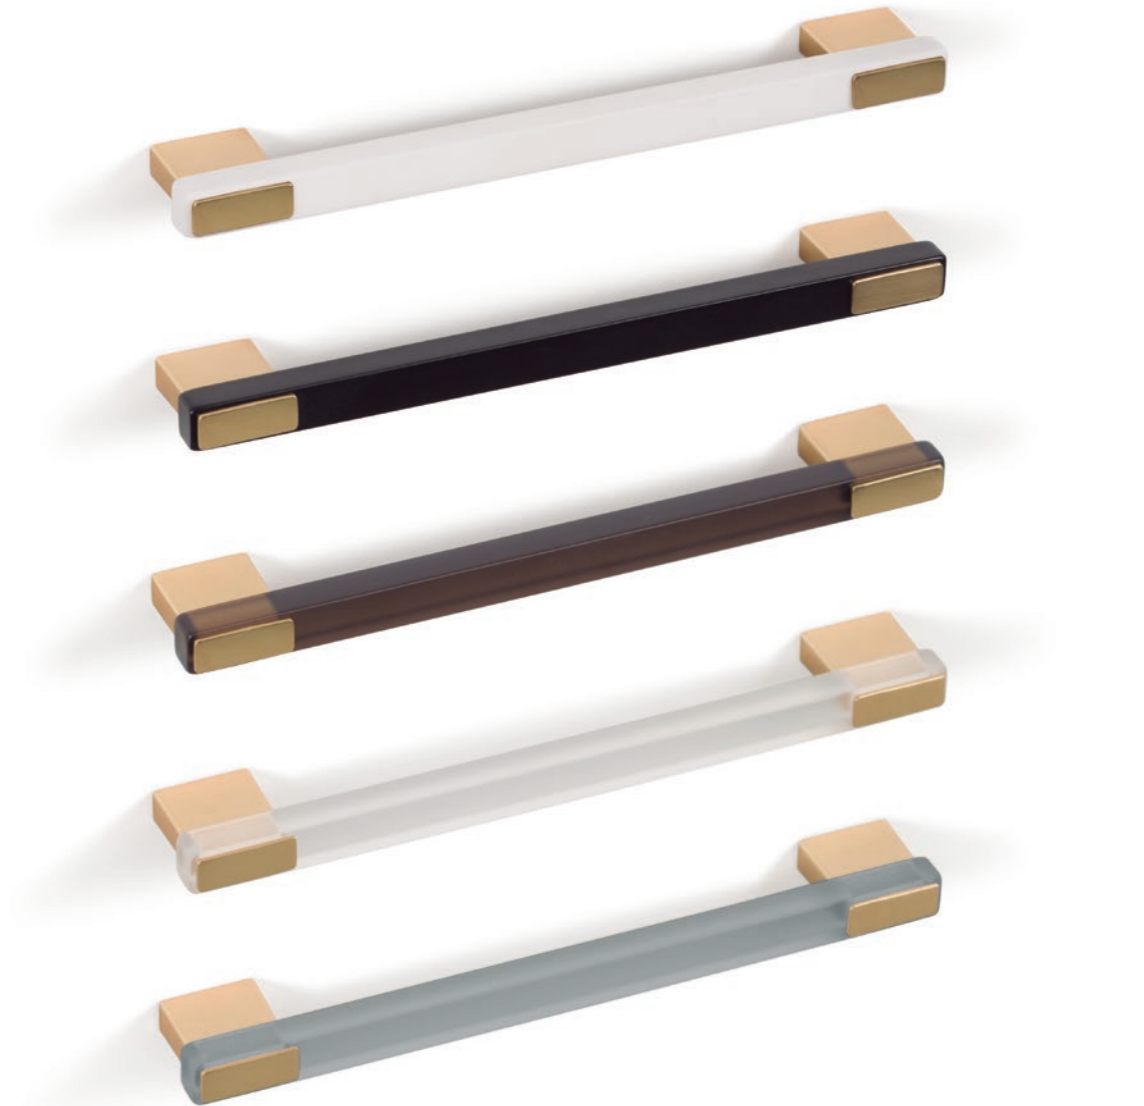

REC 0320

Design: Alexis Vivet

	01	23	09	18 NEW!	C1	C2	L	↓	☐
	Polished chrome <i>Cromo brillo</i>	Brushed nickel <i>Níquel cepillado</i>	Black anodized <i>Anodizado negro</i>	Matt gold <i>Oro mate</i>					
M1 White / Blanco	0320016V01M1	0320016V23M1	0320016V09M1	-	-	16	28	2	25
M1 White / Blanco	0320128V01M1	0320128V23M1	0320128V09M1	-	96	128	141	4	25
M1 White / Blanco	0320192V01M1	0320192V23M1	0320192V09M1	0320192V18M1	160	192	205	4	25
M2 Black / Negro	0320016V01M2	0320016V23M2	0320016V09M2	-	-	16	28	2	25
M2 Black / Negro	0320128V01M2	0320128V23M2	0320128V09M2	-	96	128	141	4	25
M2 Black / Negro	0320192V01M2	0320192V23M2	0320192V09M2	0320192V18M2	160	192	205	4	25
T5 Transparent brown / Trans. marrón	0320016V01T5	0320016V23T5	0320016V09T5	-	-	16	28	2	25
T5 Transparent brown / Trans. marrón	0320128V01T5	0320128V23T5	0320128V09T5	-	96	128	141	4	25
T5 Transparent brown / Trans. marrón	0320192V01T5	0320192V23T5	0320192V09T5	-	160	192	205	4	25
F1 Matt transparent / Transparente mate	-	-	-	0320192V18F1	160	192	205	4	25
F2 Matt transparent grey / Gris transparente mate	-	-	-	0320192V18F2	160	192	205	4	25
F5 Matt trns. dark brown / Marrón oscuro trns. mate	-	-	-	0320192V18F5	160	192	205	4	25