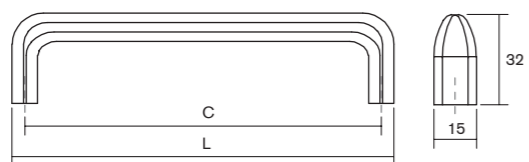

REDO 0226

Design: 2J Design

01	23	26 NEW!	610 NEW!	C	L	↓	☐
Polished chrome <i>Cromo brillo</i>	Brushed nickel <i>Níquel cepillado</i>	Brushed copper <i>Cobre cepillado</i>	Pewter <i>Peltre</i>				
0226128Z01	0226128Z23	0226128Z26	0226128Z610	128	137	2	25
0226192Z01	0226192Z23	0226192Z26	0226192Z610	192	201	2	25