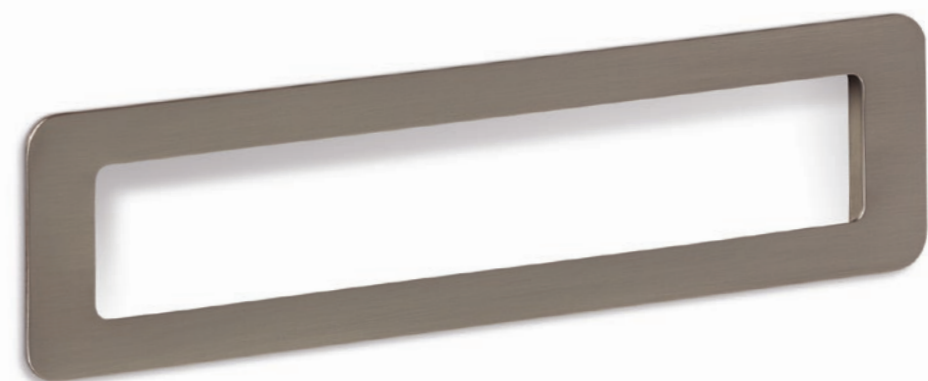

LOW 0243

Design: Viefe® Team

01	23	C	L	↓	☐
Polished chrome <i>Cromo brillo</i>	Brushed nickel <i>Níquel cepillado</i>				
0243064Z01	0243064Z23	64	78	2	25 Without backplate / <i>Sin tapa</i>
0243192Z01	0243192Z23	192	206	2	25 Without backplate / <i>Sin tapa</i>