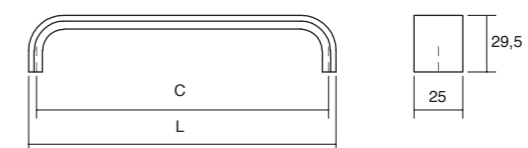

SENSE 0195

Design: Viefte® Team

04	01	24	C	L	↓	☐
Matt anodized <i>Anodizado mate</i>	Polished chrome <i>Cromo brillo</i>	Stain. steel look <i>Inox look</i>				
0195128L04	0195128L01	0195128L24	128	135	2	25
-	0195192L01	0195192L24	192	199	2	25
-	0195320L01	0195320L24	320	327	2	25
-	0195480L01	0195480L24	480	487	2	25