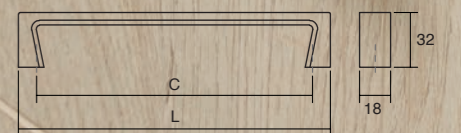

ELLY 0112

Design: Viefe® Team

23	C	L	↓	☐
Brushed nickel <i>Níquel cepillado</i>				
0112160Z23	160	180	2	25
0112224Z23	224	244	2	25