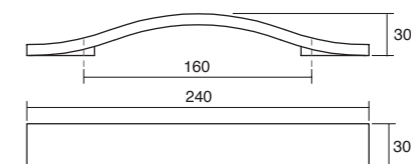

NEW!
CALIN 0165
Design: Viefe® Team

00	02	08	09	
Raw brushed	White brushed	Brown brushed	Black brushed	↓
<i>Crudo cepillado</i>	<i>Blanco cepillado</i>	<i>Marrón cepillado</i>	<i>Negro cepillado</i>	📦
0165160W00	0165160W02	0165160W08	0165160W09	2 25