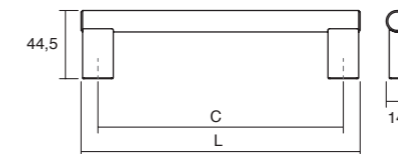

TUB 0083

Design: Viefe® Team

25	Brushed stain. steel Inox cepillado	C	L	↓	☐
0083128S25		128	192	2	25
0083160S25		160	224	2	25
0083192S25		192	256	2	25

KOMBI 0064

Design: Viefe® Team

25	Brushed stain. steel Inox cepillado	C	L	↓	☐
0064160S25		160	182	2	25
0064192S25		192	214	2	25
0064292S25		292	314	2	25
0064342S25		342	364	2	25
0064392S25		392	414	2	25
0064492S25		492	514	2	25
0064792S25		792	814	2	25
00641092S25		1092	1114	2	25