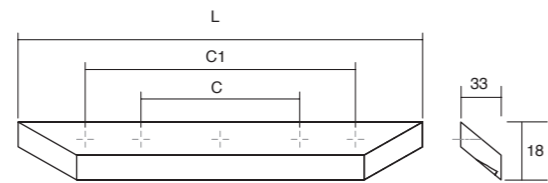

BARCCO 0340

Design: Alexis Vivet