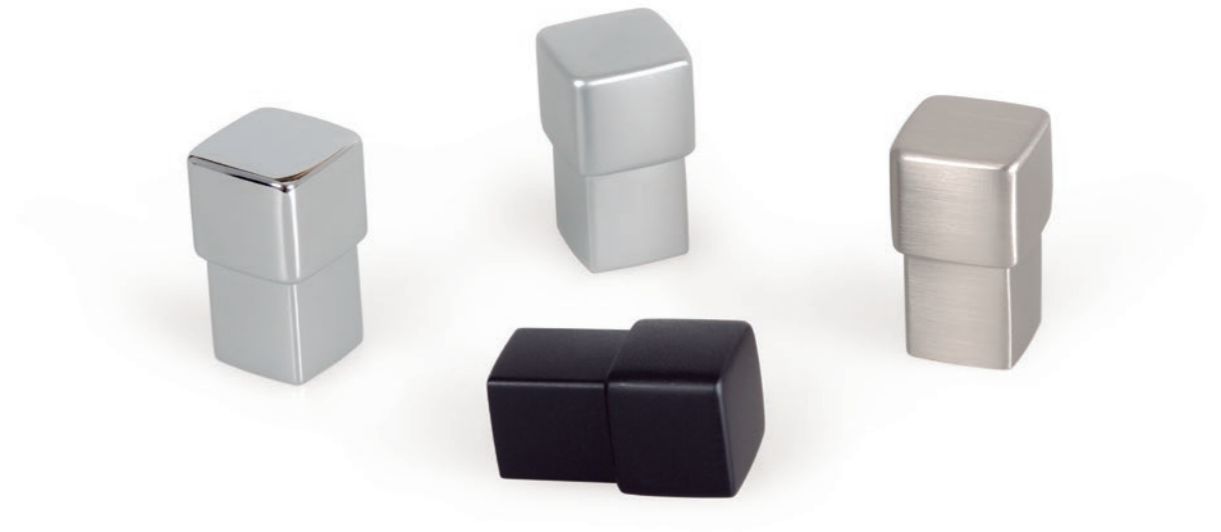

NEW!
BOXX 0376
Design: Alexis Vivet