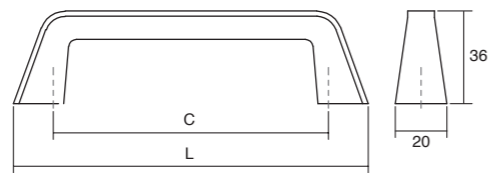

ARROW 0219

Design: 2J Design

01	23	C	L	↓	⊞
Polished chrome <i>Cromo brillo</i>	Brushed nickel <i>Níquel cepillado</i>				
0219192Z01	0219192Z23	192	223	2	25