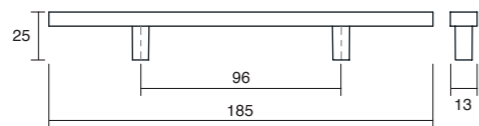

CLIP 0010

Design: 2J Design

01+01	01+02	01+03	01+06	
Polished chrome + White <i>Cromo brillo + Blanco</i>	Polished chrome + Black <i>Cromo brillo + Negro</i>	Polished chrome + Lime <i>Cromo brillo + Lima</i>	Polished chrome + Orange <i>Cromo brillo + Naranja</i>	↓
0010096V0101	0010096V0102	0010096V0103	0010096V0106	2 25