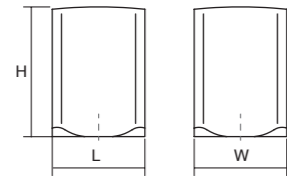

ACER 0035

Design: 2J Design

		25				
		Brushed stain. steel	D	H	↓	☐
		Inox cepillado				
		0035018S25	18	23	1	25
		0035023S25	23	25	1	25
		0035028S25	28	27	1	25

BIN 0097

Design: 2J Design

01	21	L	W	H	↓	☐
Polished chrome <i>Cromo brillo</i>	Brushed chrome <i>Cromo cepillado</i>					
0097015L01	0097015L21	15	15	24	1	25
0097020L01	0097020L21	20	20	28	1	25