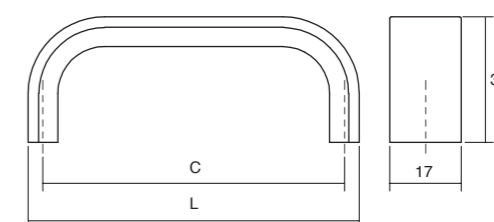

NEW!

SENSE MINI 0301

Design: Viefe@ Team

01	24	09	C	L	↓	☐
Polished chrome <i>Cromo brillo</i>	Stain. steel look <i>Inox look</i>	Matt black <i>Negro mate</i>				
0301096L01	0301096L24	0301096L09	96	103	2	25
0301160L01	0301160L24	0301160L09	160	167	2	25
0301256L01	0301256L24	0301256L09	256	263	2	25