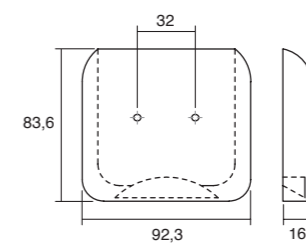

TACCO 0326

Design: Alexis Vivet