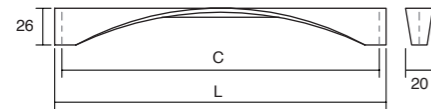

WIDE 0057

Design: Viefe® Team

23	C	L	↓	☐
Brushed nickel <i>Níquel cepillado</i>				
0057160Z23	160	167	2	25
0057224Z23	224	231	2	25

TWISTED 0108

Design: Viefe® Team

01	23	C	L	↓	☐
Polished chrome <i>Cromo brillo</i>	Brushed nickel <i>Níquel cepillado</i>				
0108160Z01	0108160Z23	160	170	2	25
0108224Z01	0108224Z23	224	234	2	25
0108320Z01	0108320Z23	320	340	2	25