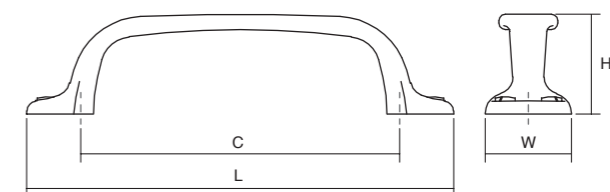

NEW!

AVA 0394

Design: Viefe® Team

610	C	L	W	H	↓	☐
Pewter						
Peltre						
0394096Z610	96	128,5	26	29	2	25