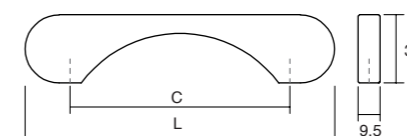

LEAF 0252

Design: Viefe® Team

M1	M2	↓	☐
Matt white <i>Blanco mate</i>	Matt black <i>Negro mate</i>		
0252050AM1	0252050AM2	1	25

BLOK 0129

Design: Viefé® Team

CLOUD 0118

Design: Viefé® Team

23+01	23+02		
Brushed nickel + Matt white	Brushed nickel + Matt black	↓	☐
<i>Níquel cepillado + Blanco mate</i>	<i>Níquel cepillado + Negro mate</i>		
0129160V2301	0129160V2302	2	25