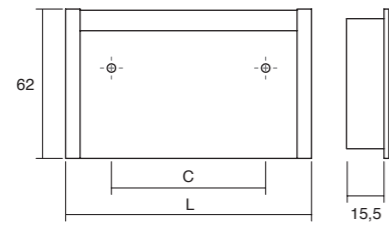

RADI 0204

Design: Vief@ Team

25

Brushed stain. steel <i>Inox cepillado</i>	D	D1	H	
0204050S25	50	40	12	25
0204065S25	65	55	14	25

BOX 0066

Design: Viefe@ Team

04		C	L	↓	☐
Matt anodized					
Anodizado mate					
0066064L04	64	102	2	25	
0066160L04	160	198	2	25	