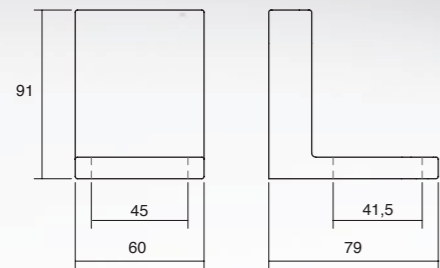

JAZZ 6003

Design: Viefe® Team

01	P1	
Polisehd chrome <i>Cromo brillo</i>	Chrome look <i>Cromo look</i>	↓
6003045Z01	6003045ZP1	4 24

Index

Num.	Model	Pag.
0004	CHAMP	220
0007	QUATTRO	232
0009	PISTON	233
0010	CLIP	218
0012	DECO	221
0035	ACER	181
0041	COFFEE POT	185
0053	DINO	124
0055	TWIN	126
0056	U NT	68
0056	U	108
0057	WIDE	131
0058	LINE	44
0060	STEP	45
0064	KOMBI	147
0065	SQUARE	183
0066	BOX	170
0072	TOOL	135
0073	HOLLOW	171
0074	CORE	224
0075	OVAL	144
0076	FORT	142
0077	ANGLE	42
0083	TUB	146
0090	GEOMETRIC	138
0091	RASO	164
0092	GLASS	134
0093	ANILLA	228
0094	HIDE	162
0095	FINGER	231
0097	BIN	182
0100	PIRAMIDAL	230
0101	PROST	216