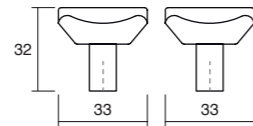

PROST 0101

Design: Viefef® Team

01+01	01+02	
Polished chrome + White <i>Cromo brillo + Blanco</i>	Polished chrome + Black <i>Cromo brillo + Negro</i>	↓
0101034V0101	101034V0102	1 25