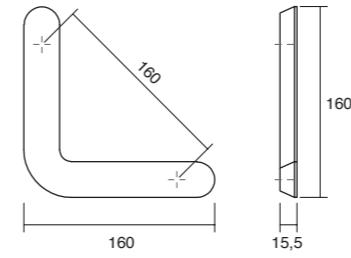

NEXT 0134

Design: Albert Arqué