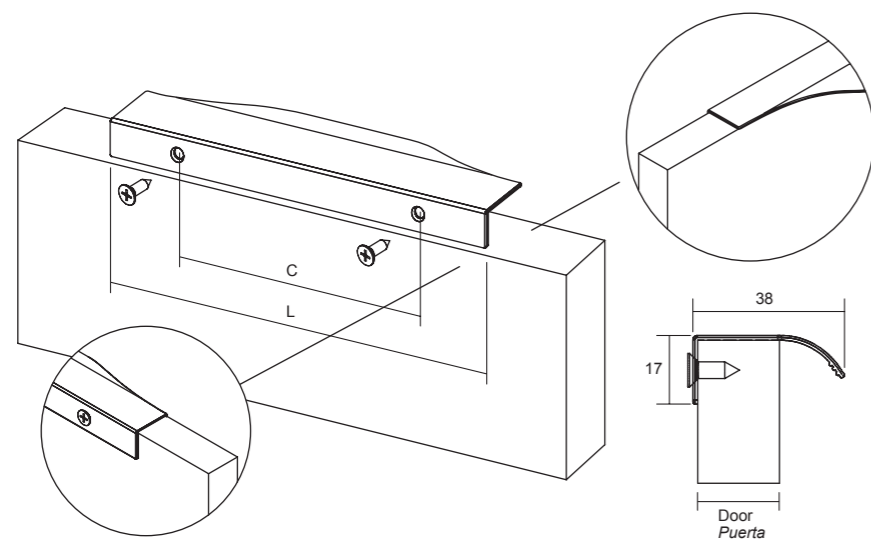

NOMA 0254 / 0255

Design: 2J Design

02	24	613 NEW!	C	L	↓	☐	Door Puerta
Anodized bright <i>Anodizado brillo</i>	Stain. steel look <i>Inox look</i>	Antique bronze <i>Bronce antiguo</i>					
0254128L02	0254128L24	0254128L613	128	200	2	25	19mm
0254256L02	0254256L24	0254256L613	256	350	2	25	19mm
-	0255128L24	-	128	200	2	25	22mm
-	0255256L24	-	256	350	2	25	22mm