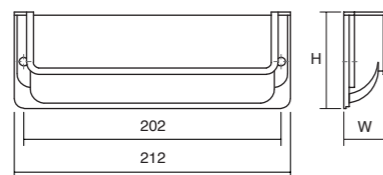

NEST 0105
(combinable with 0094)

Design: Viefie® Team

01	01 + M1	23	23 + M1	M1	W	H	↓	Door / Puerta
Polished chrome <i>Cromo brillo</i>	Polished chrome + White <i>Cromo brillo + Blanco</i>	Brushed nickel <i>Níquel cepillado</i>	Brushed nickel + White <i>Níquel cepillado + Blanco</i>	Matt white <i>Blanco mate</i>				
0105186Z01ST	00105186Z01M1	0105186Z23ST	0105186Z23M1	-	18,6	46	2 25	19mm
-	-	0105206Z23ST	-	-	20,6	46	2 25	20,5mm
0105001Z01	-	0105001Z23	-	0105001ZM1	5	47	2 25	Back plate / <i>Tapa</i>